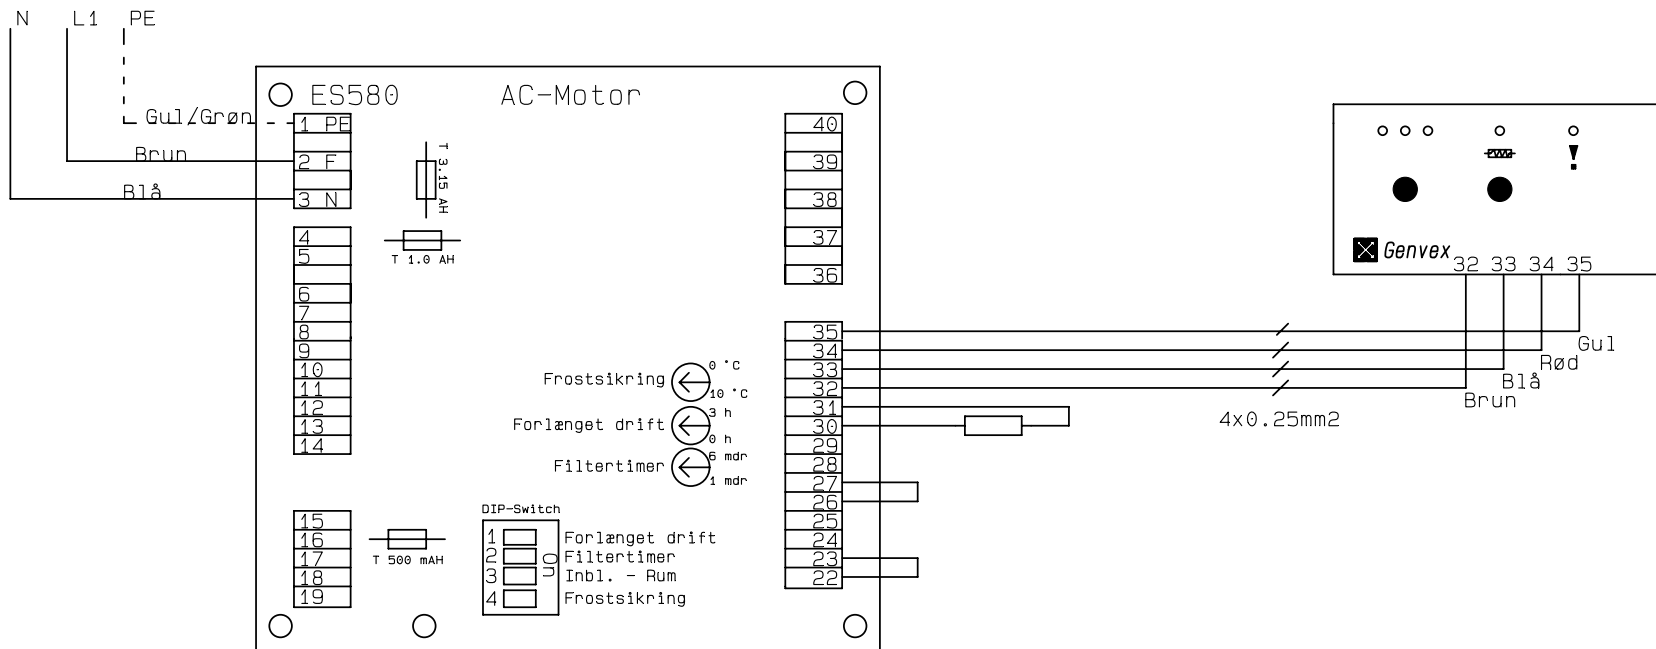

Kunde :

Ordre Nr. :

Type : GE 490 AC

Serie nr. :

Genvex Ref.: BRS/brs

Deres ref. :

Konstruktør: KS

Rev. dato : 29-03-01

Dato : 18-01-20

Tilslutnings-diagram

Nettilslutning + Fjernbetjening

Nettilslutning 230VAC, 50Hz, 2,5A
 Skal ekstrabeskyttes
 foreskriftsmæssigt

Kunde:	Type: GE 490 AC	Serie:
Deres ref.:	Genvex ref.: BRS/brs	
Konstrukt.:: KS	Ordre nr.:	Rev.:: 29-03-01
	Dato: 18-01-20	Side: 2 af 5

Trafo + Ventilatorer

Kunde:		Type: GE 490 AC		Serie:	
Deres ref.:		Genvex ref.: BRS/brs			
Konstrukt.: KS	Ordre nr.:	Rev.: 29-03-01	Dato: 18-01-20	Side: 3 af 5	

Tilslutningsmuligheder for ES580

Kunde:	Type: GE 490 AC	Serie:
Deres ref.:	Genvex ref.: BRS/brs	
Konstrukt.: KS	Ordre nr.:	Rev.: 29-03-01
	Dato: 18-01-20	Side: 4 af 5

Tilslutning af By-pass + Motorventil til vandeftervarmeplade