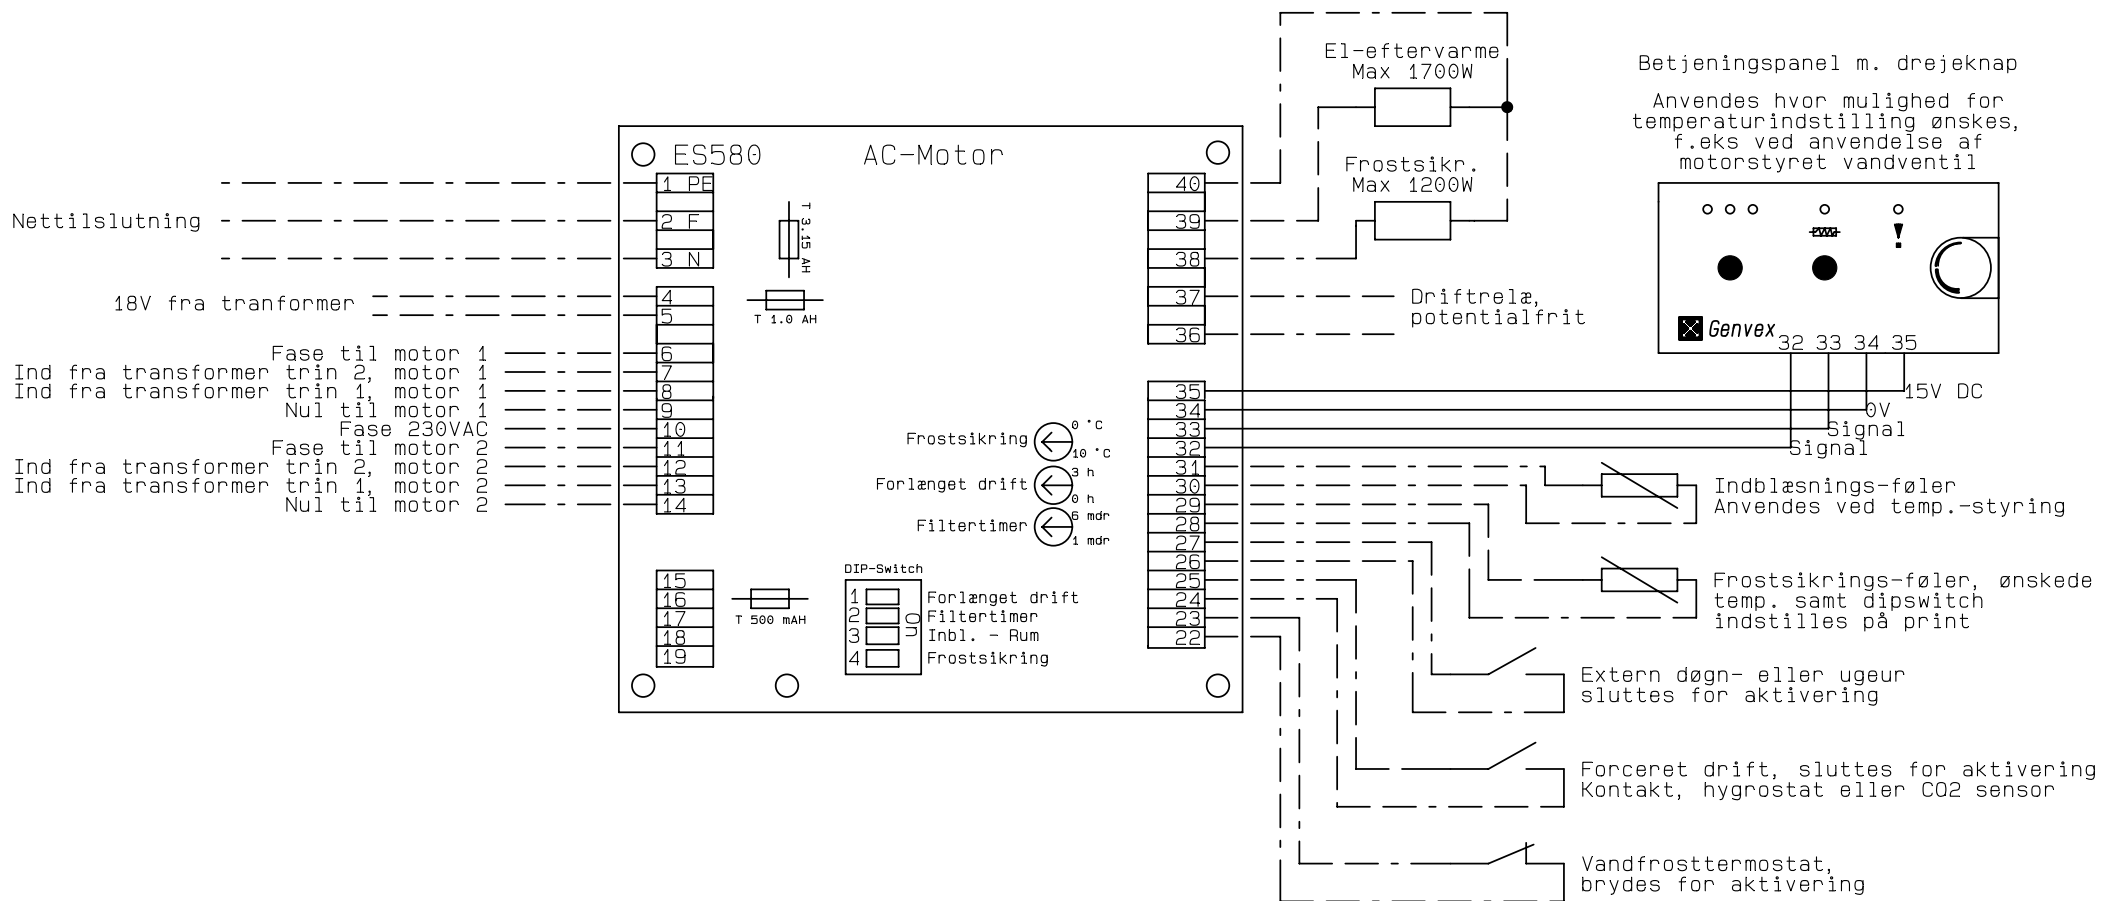

Kunde :

Ordre Nr. :

Type : GE 490 AC

Serie nr. :

Genvex Ref.: BRS/brs

Deres ref. :

Konstruktør: KS

Rev. dato : 29-03-01

Dato : 18-01-20

Tilslutnings-diagram

Nettilslutning + Fjernbetjening

Nettilslutning 230VAC, 50Hz, 2,5A
 Skal ekstrabeskyttes
 foreskriftsmæssigt

Kunde:	Type: GE 490 AC	Serie:
Deres ref.:	Genvex ref.: BRS/brs	
Konstrukt.:: KS	Ordre nr.:	Rev.:: 29-03-01
	Dato: 18-01-20	Side: 2 af 5

Trafo + Ventilatorer

Kunde:		Type: GE 490 AC		Serie:	
Deres ref.:		Genvex ref.: BRS/brs			
Konstrukt.: KS	Ordre nr.:	Rev.: 29-03-01	Dato: 18-01-20	Side: 3 af 5	

Tilslutningsmuligheder for ES580

Kunde:	Type: GE 490 AC	Serie:
Deres ref.:	Genvex ref.: BRS/brs	
Konstrukt.: KS	Ordre nr.:	Rev.: 29-03-01
	Dato: 18-01-20	Side: 4 af 5

Tilslutning af By-pass + Motorventil til vandeftervarmeplade