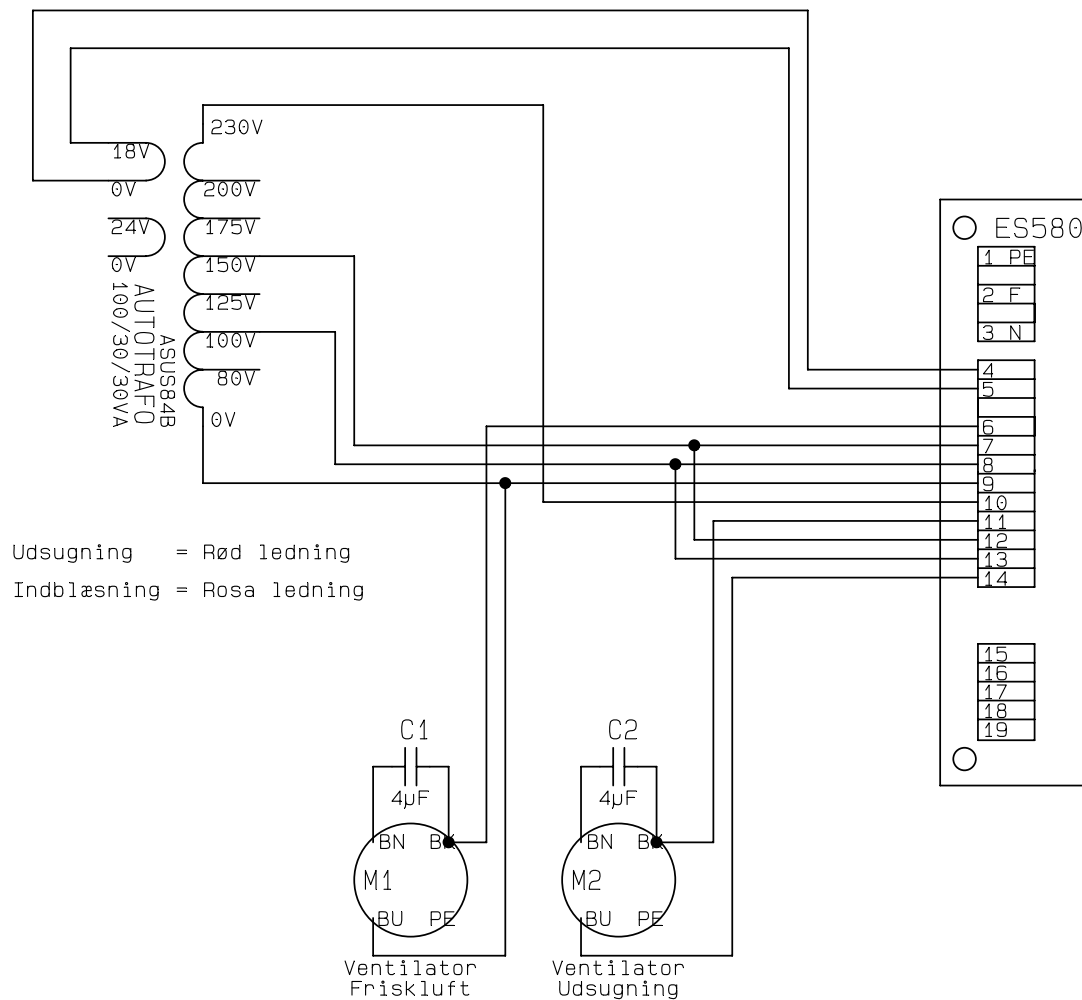

Dato : 18-01-20

Tilslutnings-diagram

Nettilslutning + Fjernbetjening

Nettilslutning 230VAC, 50Hz, 2,5A
 Skal ekstrabeskyttes
 foreskriftsmæssigt

Kunde:	Type: GE 490 AC	Serie:
Deres ref.:	Genvex ref.: BRS/brs	
Konstrukt.:: KS	Ordre nr.:	Rev.:: 29-03-01
	Dato: 18-01-20	Side: 2 af 5

Trafo + Ventilatorer

Kunde:		Type: GE 490 AC		Serie:	
Deres ref.:		Genvex ref.: BRS/brs			
Konstrukt.: KS	Ordre nr.:	Rev.: 29-03-01	Dato: 18-01-20	Side: 3 af 5	

Tilslutningsmuligheder for ES580

Kunde:	Type: GE 490 AC	Serie:
Deres ref.:	Genvex ref.: BRS/brs	
Konstrukt.: KS	Ordre nr.:	Rev.: 29-03-01
	Dato: 18-01-20	Side: 4 af 5

Tilslutning af By-pass + Motorventil til vandeftervarmeplade