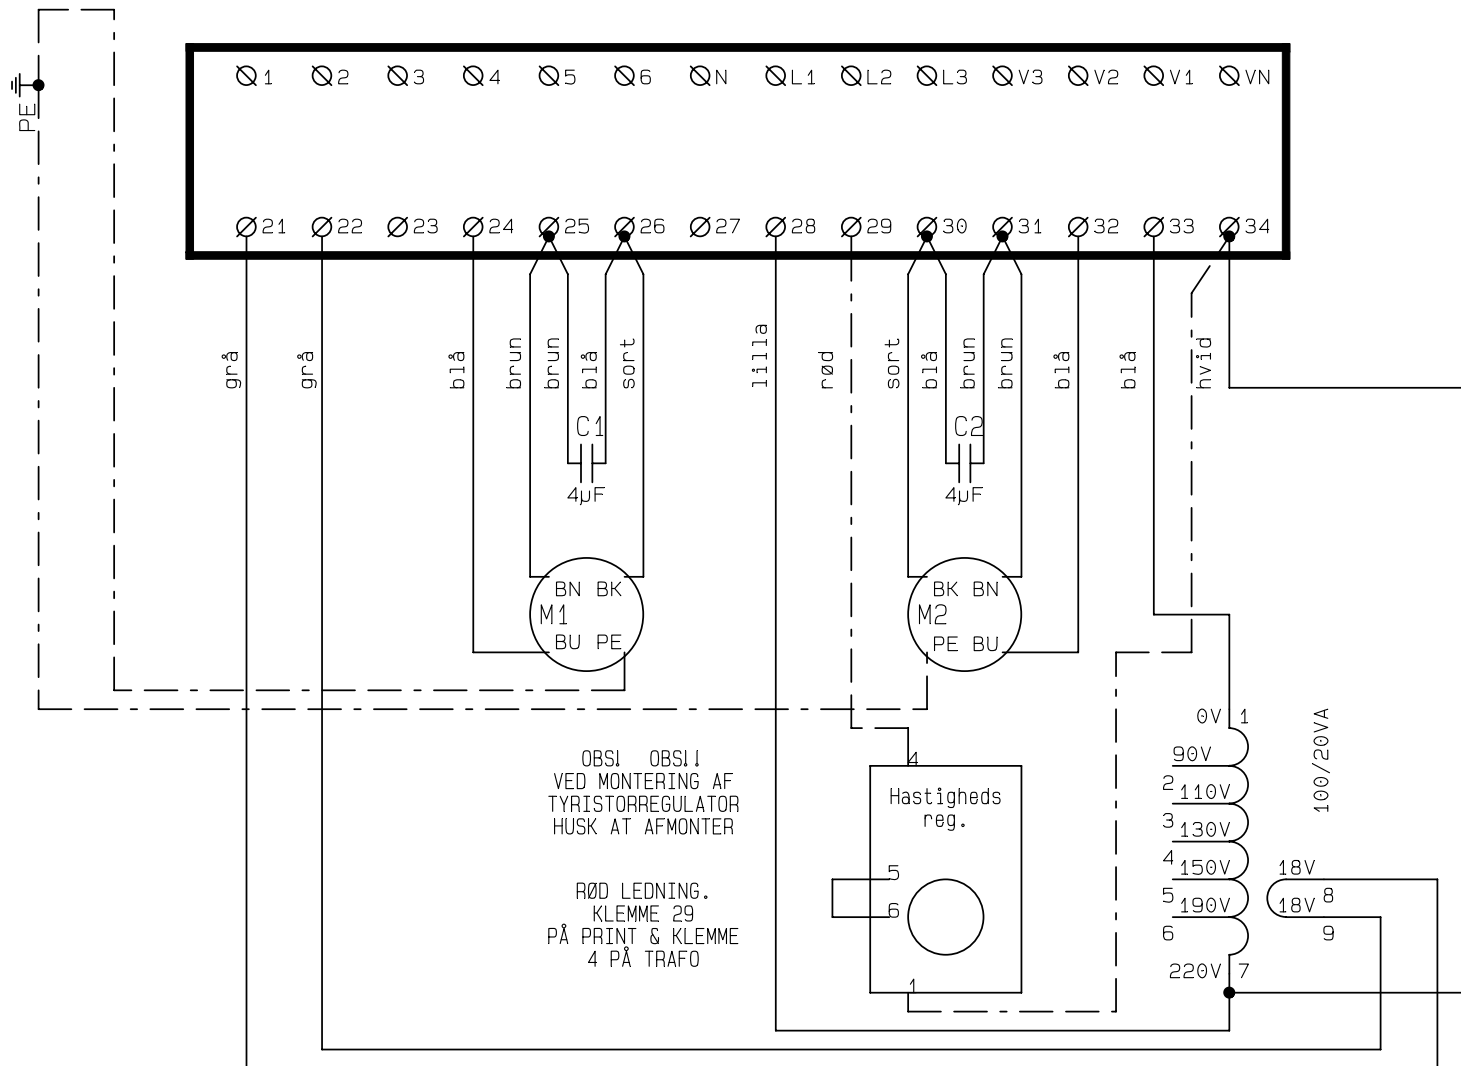

# Montering af firetrinsomskifter

EL-TILSLUTNING  
SE SIDE 1

Kunde:	Type: GE/GEU 500/550 VA/EL (DK)		Serie:
Deres ref.:	Genvex ref.:		
Konstrukt.: KS	Ordre nr.:	Rev.:	Dato: 18-01-20 Side: 3 af 6

# Montering af tyristorregulator

EL-TILSLUTNING  
SE SIDE 1

Kunde:

Type: GE/GEU 500/550 VA/EL (DK)

Serie:

Deres ref.:

Genvex ref.:

Konstrukt.: KS