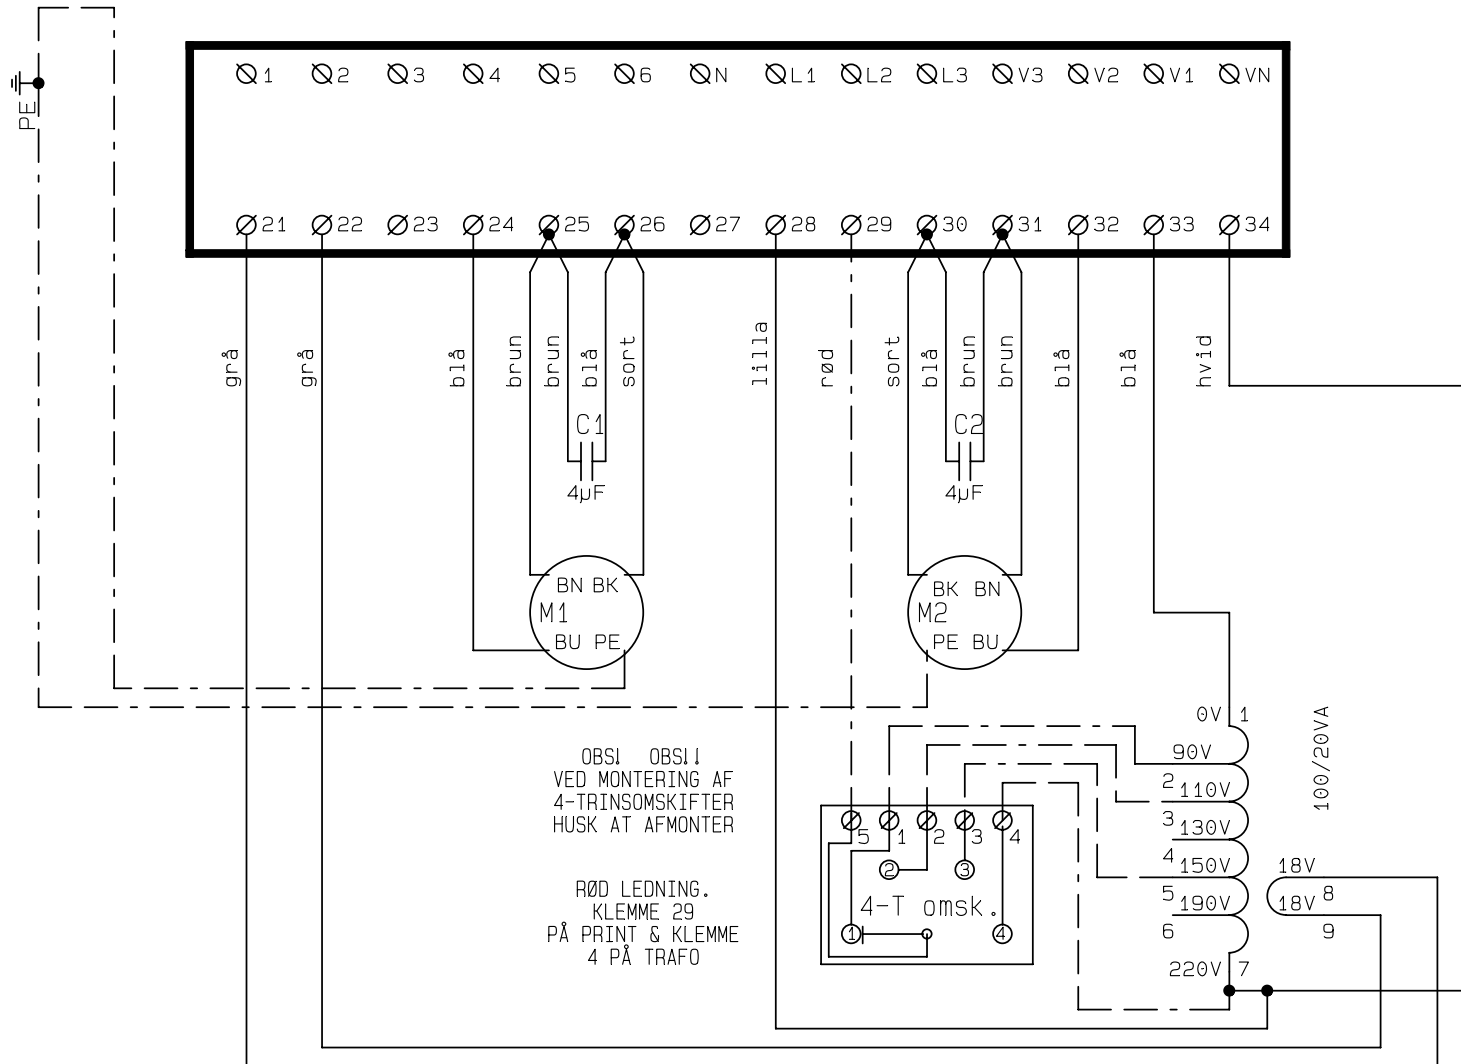

Dato : 18-01-20

Til varmeelement  
Side 2

Nettilslutning

E1-varme 2x400V, 50Hz 10A  
Vand-varme 1x230V, 50Hz 2A  
Skal ekstabskyttes  
foreskriftmæssigt.

X Lusen skal fjernes når  
der installeres et ur til drift.

Kunde:		Type: GE/GEU 500/550 VA/EL (DK)		Serie:	
Deres ref.:		Genvex ref.:			
Konstrukt.::KS	Ordre nr.:	Rev.:	Dato: 18-01-20	Side: 1 af 6	

2x230V  
2X1200W  
In: 5.5A

Kunde:		Type: GE/GEU 500/550 VA/EL (DK)		Serie:	
Deres ref.:		Genvex ref.:			
Konstrukt.:	KS	Ordre nr.:		Dato:	18-01-20
Rev.:		Side:	2	af	6

# Montering af firetrinsomskifter

EL-TILSLUTNING  
SE SIDE 1

Kunde:	Type: GE/GEU 500/550 VA/EL (DK)		Serie:
Deres ref.:	Genvex ref.:		
Konstrukt.: KS	Ordre nr.:	Rev.:	Dato: 18-01-20 Side: 3 af 6

# Montering af tyristorregulator

EL-TILSLUTNING  
SE SIDE 1

Kunde:

Type: GE/GEU 500/550 VA/EL (DK)

Serie:

Deres ref.:

Genvex ref.:

Konstrukt.: KS