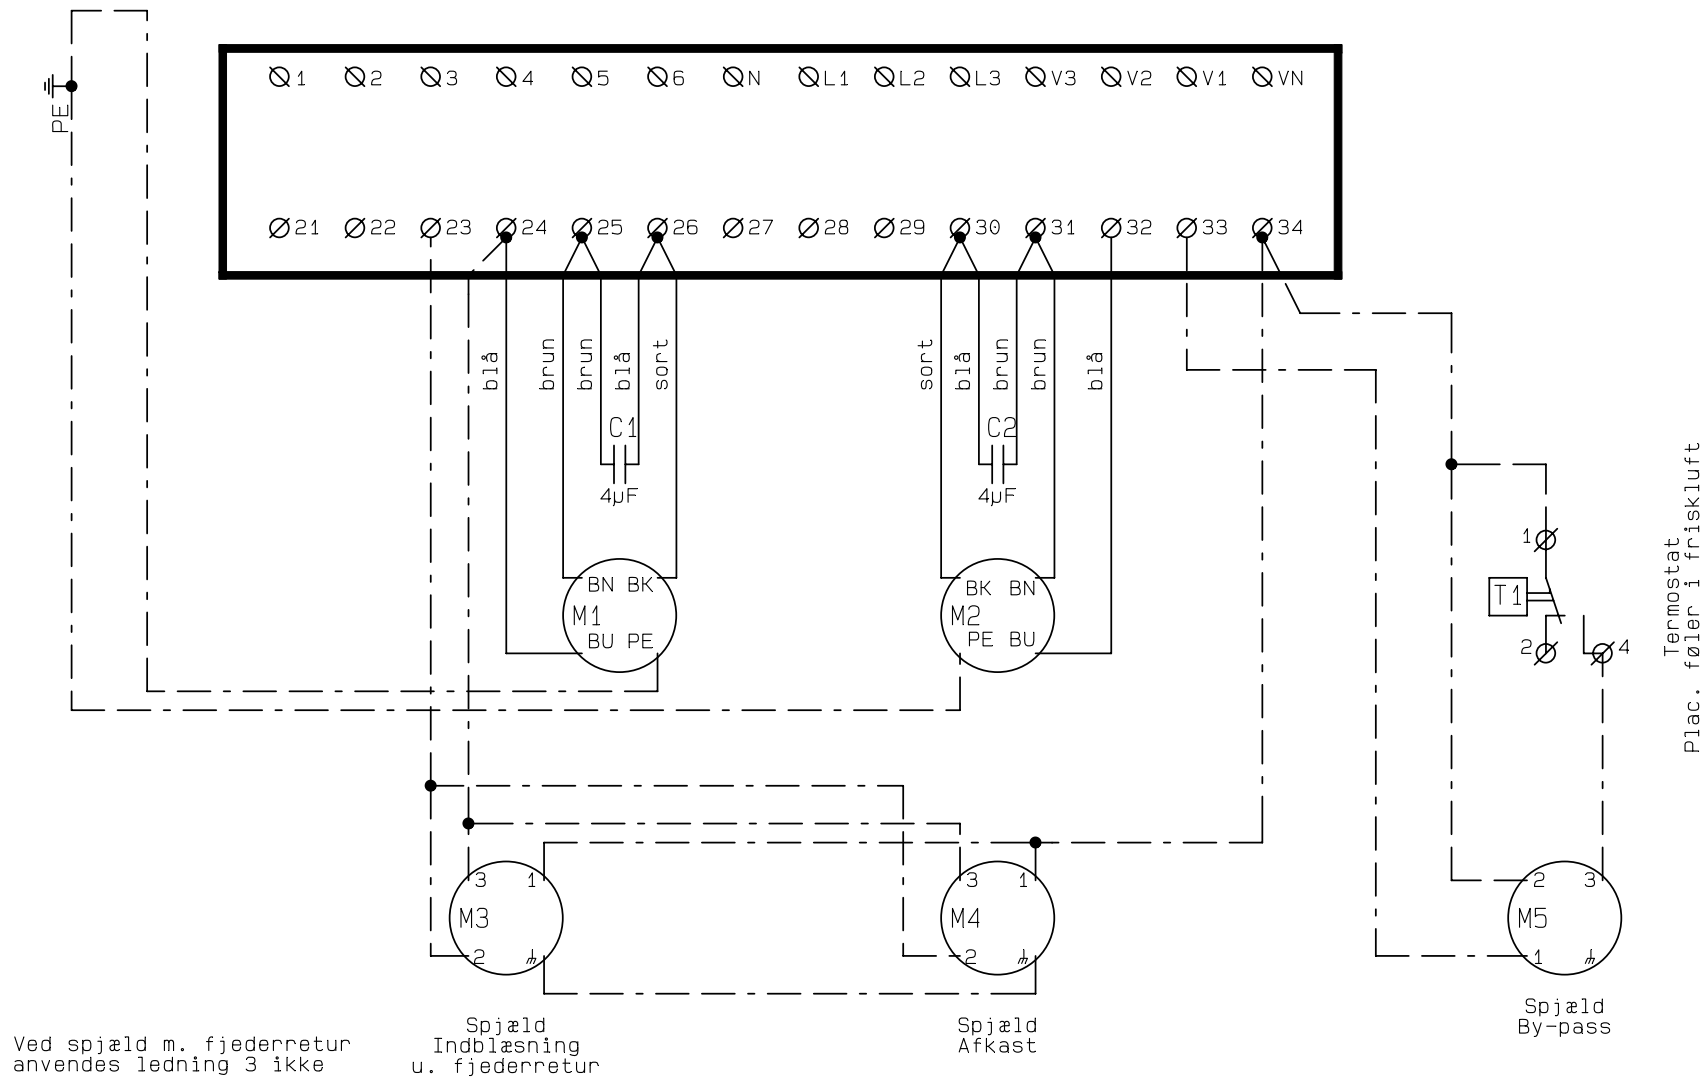

# Montering af spjæld

EL-TILSLUTNING  
SE SIDE 1

Kunde:		Type: GE/GEU 500/550 VA/EL (DK)		Serie:	
Deres ref.:		Genvex ref.:			
Konstrukt.:: KS	Ordre nr.:	Rev.:	Dato: 18-01-20	Side: 5 af 6	