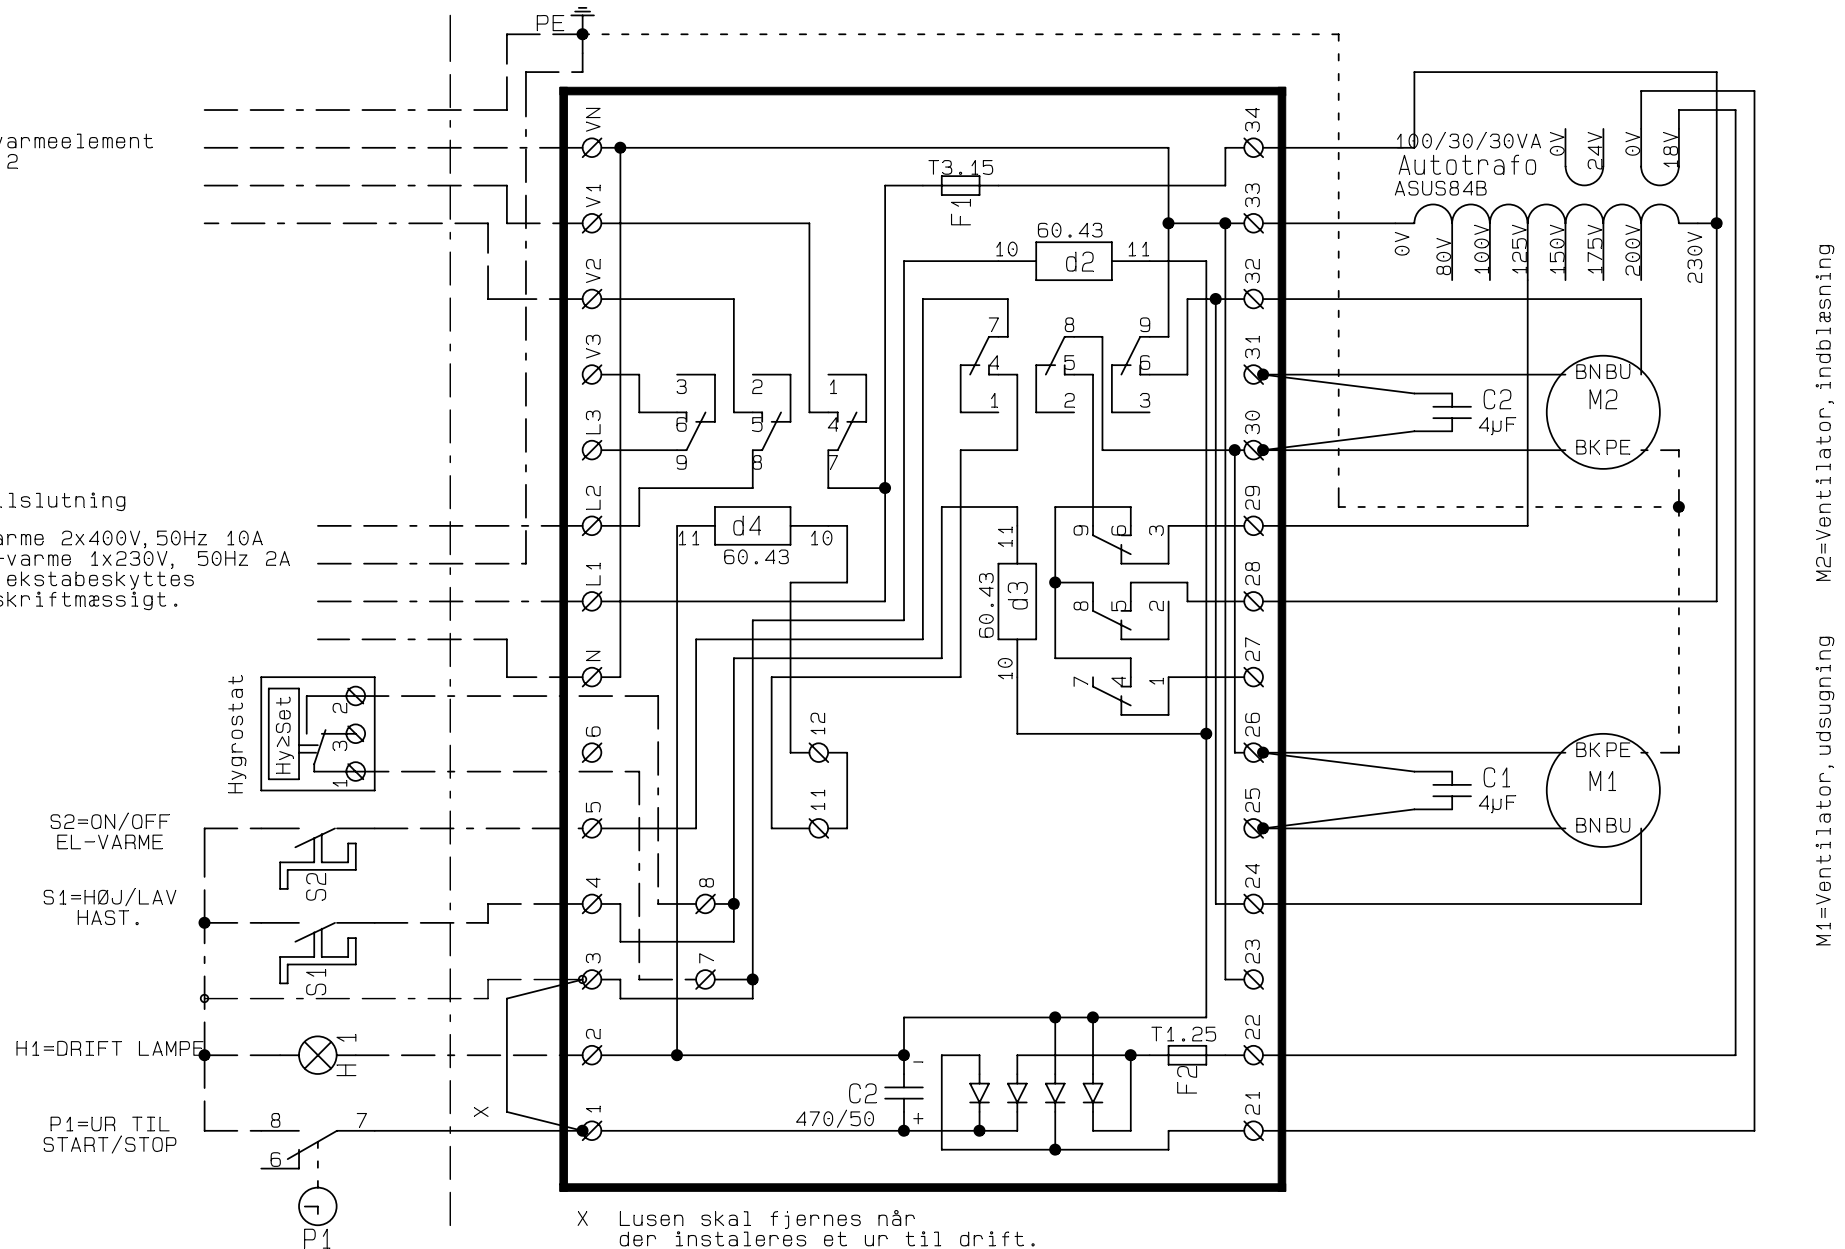

Dato : 18-01-20

Til varmeelement  
Side 2

Nettilslutning

E1-varme 2x400V, 50Hz 10A  
Vand-varme 1x230V, 50Hz 2A  
Skal ekstabskyttes  
foreskriftmæssigt.

X Lusen skal fjernes når  
der installeres et ur til drift.

Kunde:		Type: GE/GEU 500/550 VA/EL (DK)		Serie:	
Deres ref.:		Genvex ref.:			
Konstrukt.::KS	Ordre nr.:	Rev.:	Dato: 18-01-20	Side: 1 af 6	

2x230V  
2X1200W  
In: 5.5A

Kunde:		Type: GE/GEU 500/550 VA/EL (DK)		Serie:	
Deres ref.:		Genvex ref.:			
Konstrukt.:	KS	Ordre nr.:		Dato:	18-01-20
Rev.:		Side:	2	af	6

# Montering af firetrinsomskifter

EL-TILSLUTNING  
SE SIDE 1

Kunde:	Type: GE/GEU 500/550 VA/EL (DK)		Serie:
Deres ref.:	Genvex ref.:		
Konstrukt.: KS	Ordre nr.:	Rev.:	Dato: 18-01-20 Side: 3 af 6

# Montering af tyristorregulator

EL-TILSLUTNING  
SE SIDE 1

Kunde:

Type: GE/GEU 500/550 VA/EL (DK)

Serie:

Deres ref.:

Genvex ref.:

Konstrukt.: KS