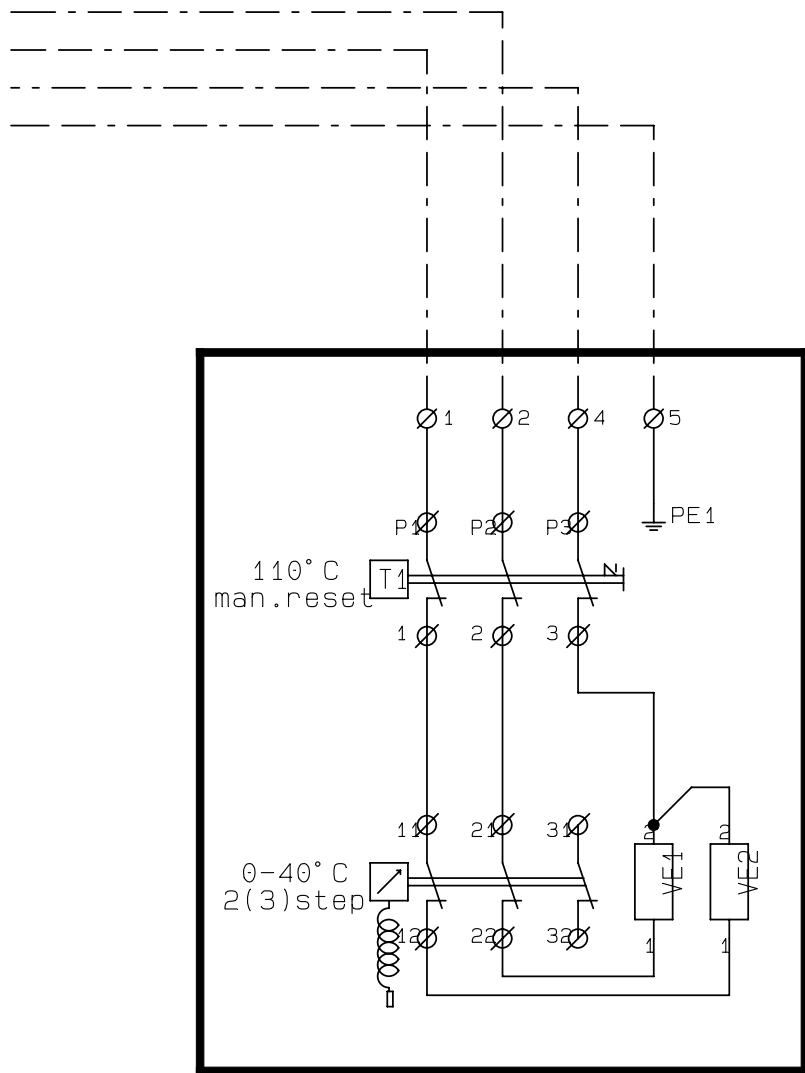

Dato : 18-01-20

Til varmeelement  
Side 2

Nettilslutning

E1-varme 2x400V, 50Hz 10A  
Vand-varme 1x230V, 50Hz 2A  
Skal ekstabskyttes  
foreskriftmæssigt.

X Lusen skal fjernes når  
der installeres et ur til drift.

Kunde:		Type: GE/GEU 500/550 VA/EL (DK)		Serie:	
Deres ref.:		Genvex ref.:			
Konstrukt.::KS	Ordre nr.:	Rev.:	Dato: 18-01-20	Side: 1 af 6	

2x230V  
2X1200W  
In: 5.5A

Kunde:		Type: GE/GEU 500/550 VA/EL (DK)		Serie:	
Deres ref.:		Genvex ref.:			
Konstrukt.:	KS	Ordre nr.:		Dato:	18-01-20
Rev.:		Side:	2	af	6