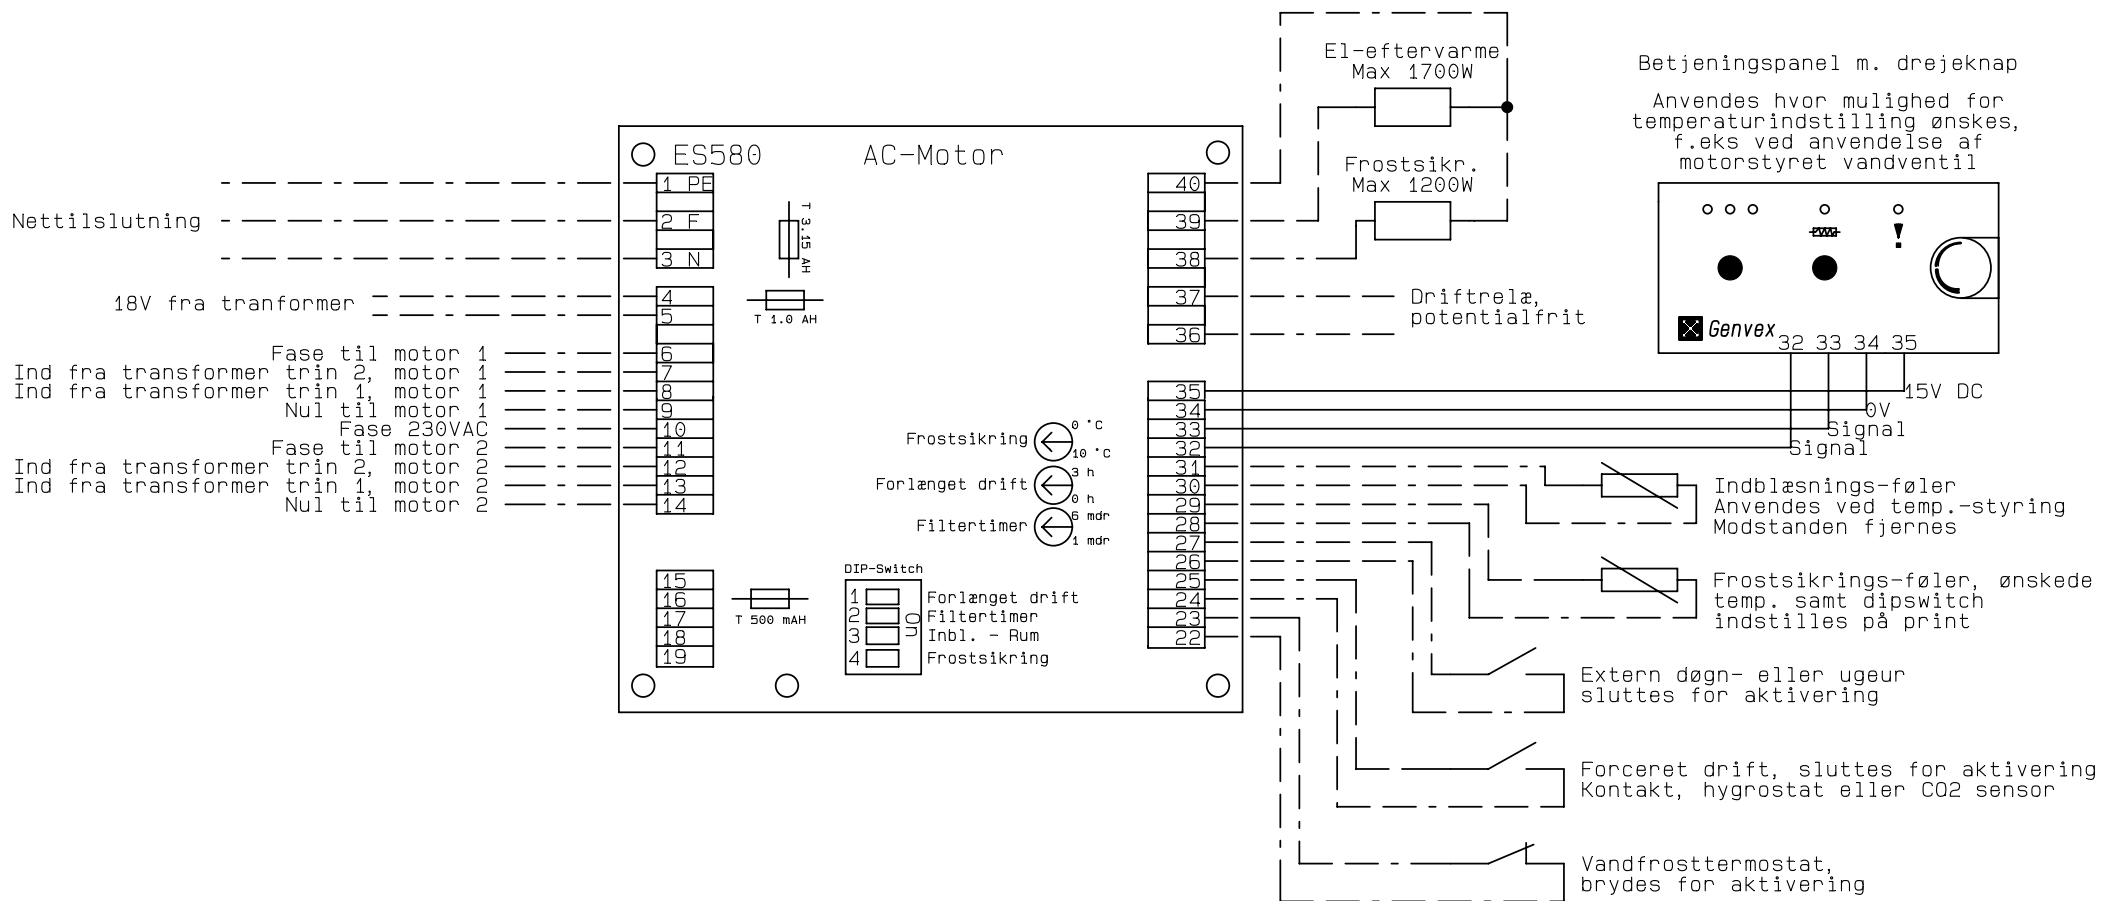

Kunde :

Ordre Nr. :

Type : GE 590 AC

Serie nr. :

Genvex Ref.: BRS/brs

Deres ref. :

Konstruktør: KS

Rev. dato : 29-03-01

Dato : 18-01-20

Tilslutnings-diagram

Nettilslutning + Fjernbetjening

Nettilslutning 230VAC, 50Hz, 2,5A
 Skal ekstrabeskyttes
 foreskriftsmæssigt

Kunde:	Type: GE 590 AC	Serie:
Deres ref.:	Genvex ref.: BRS/brs	
Konstrukt.:: KS	Ordre nr.:	Rev.:: 29-03-01
	Dato: 18-01-20	Side: 2 af 5

Tilslutningsmuligheder for ES580

Kunde:	Type: GE 590 AC	Serie:
Deres ref.:	Genvex ref.: BRS/brs	
Konstrukt.: KS	Ordre nr.:	Rev.: 29-03-01
	Dato: 18-01-20	Side: 4 af 5

Tilslutning af By-pass +
Motorventil til vandeftervarmeplade