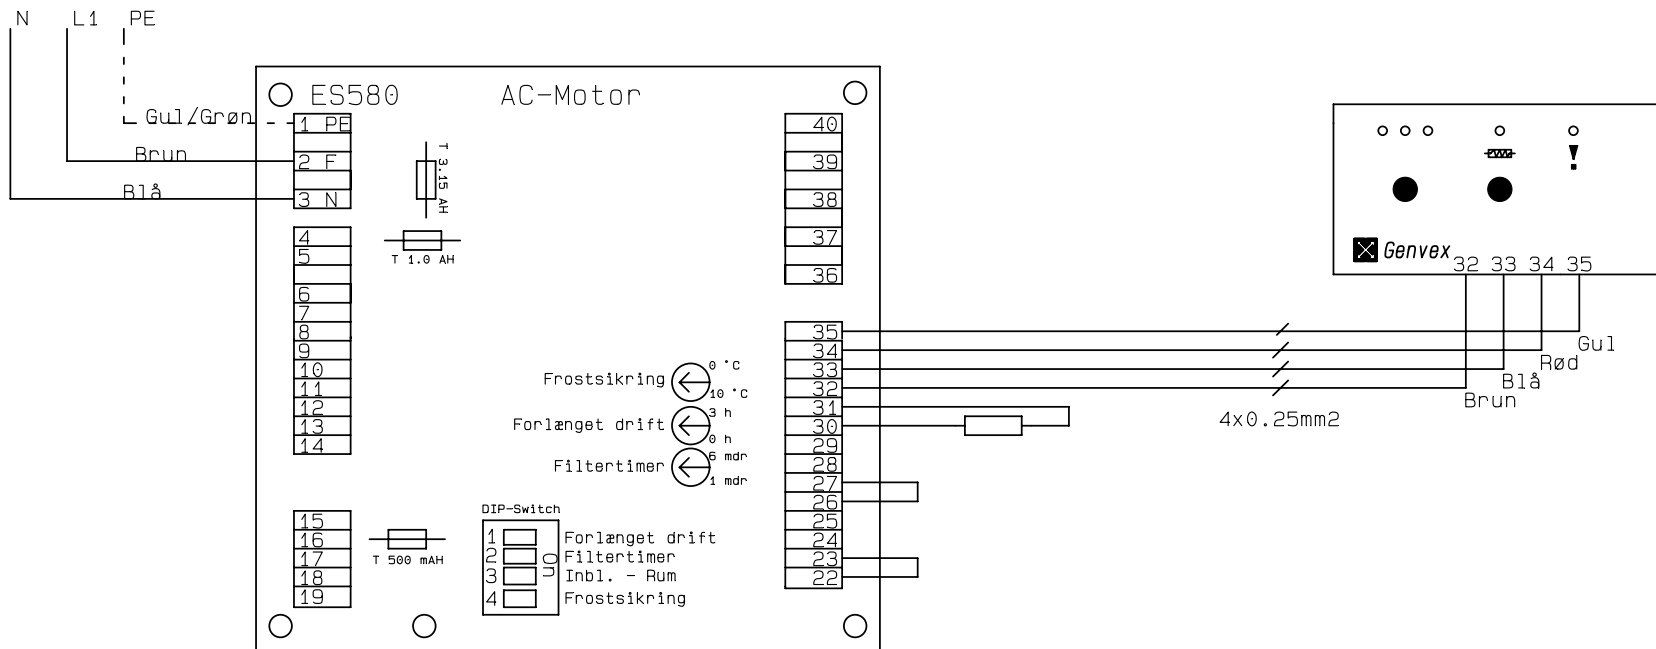

Kunde :

Ordre Nr. :

Type : GE 590 AC

Serie nr. :

Genvex Ref.: BRS/brs

Deres ref. :

Konstruktør: KS

Rev. dato : 29-03-01

Dato : 18-01-20

Tilslutnings-diagram

Nettilslutning + Fjernbetjening

Nettilslutning 230VAC, 50Hz, 2,5A
 Skal ekstrabeskyttes
 foreskriftsmæssigt

Kunde:	Type: GE 590 AC	Serie:
Deres ref.:	Genvex ref.: BRS/brs	
Konstrukt.:: KS	Ordre nr.:	Rev.:: 29-03-01
	Dato: 18-01-20	Side: 2 af 5

Tilslutningsmuligheder for ES580

Kunde:	Type: GE 590 AC	Serie:
Deres ref.:	Genvex ref.: BRS/brs	
Konstrukt.: KS	Ordre nr.:	Rev.: 29-03-01
	Dato: 18-01-20	Side: 4 af 5

Tilslutning af By-pass +
Motorventil til vandeftervarmeplade