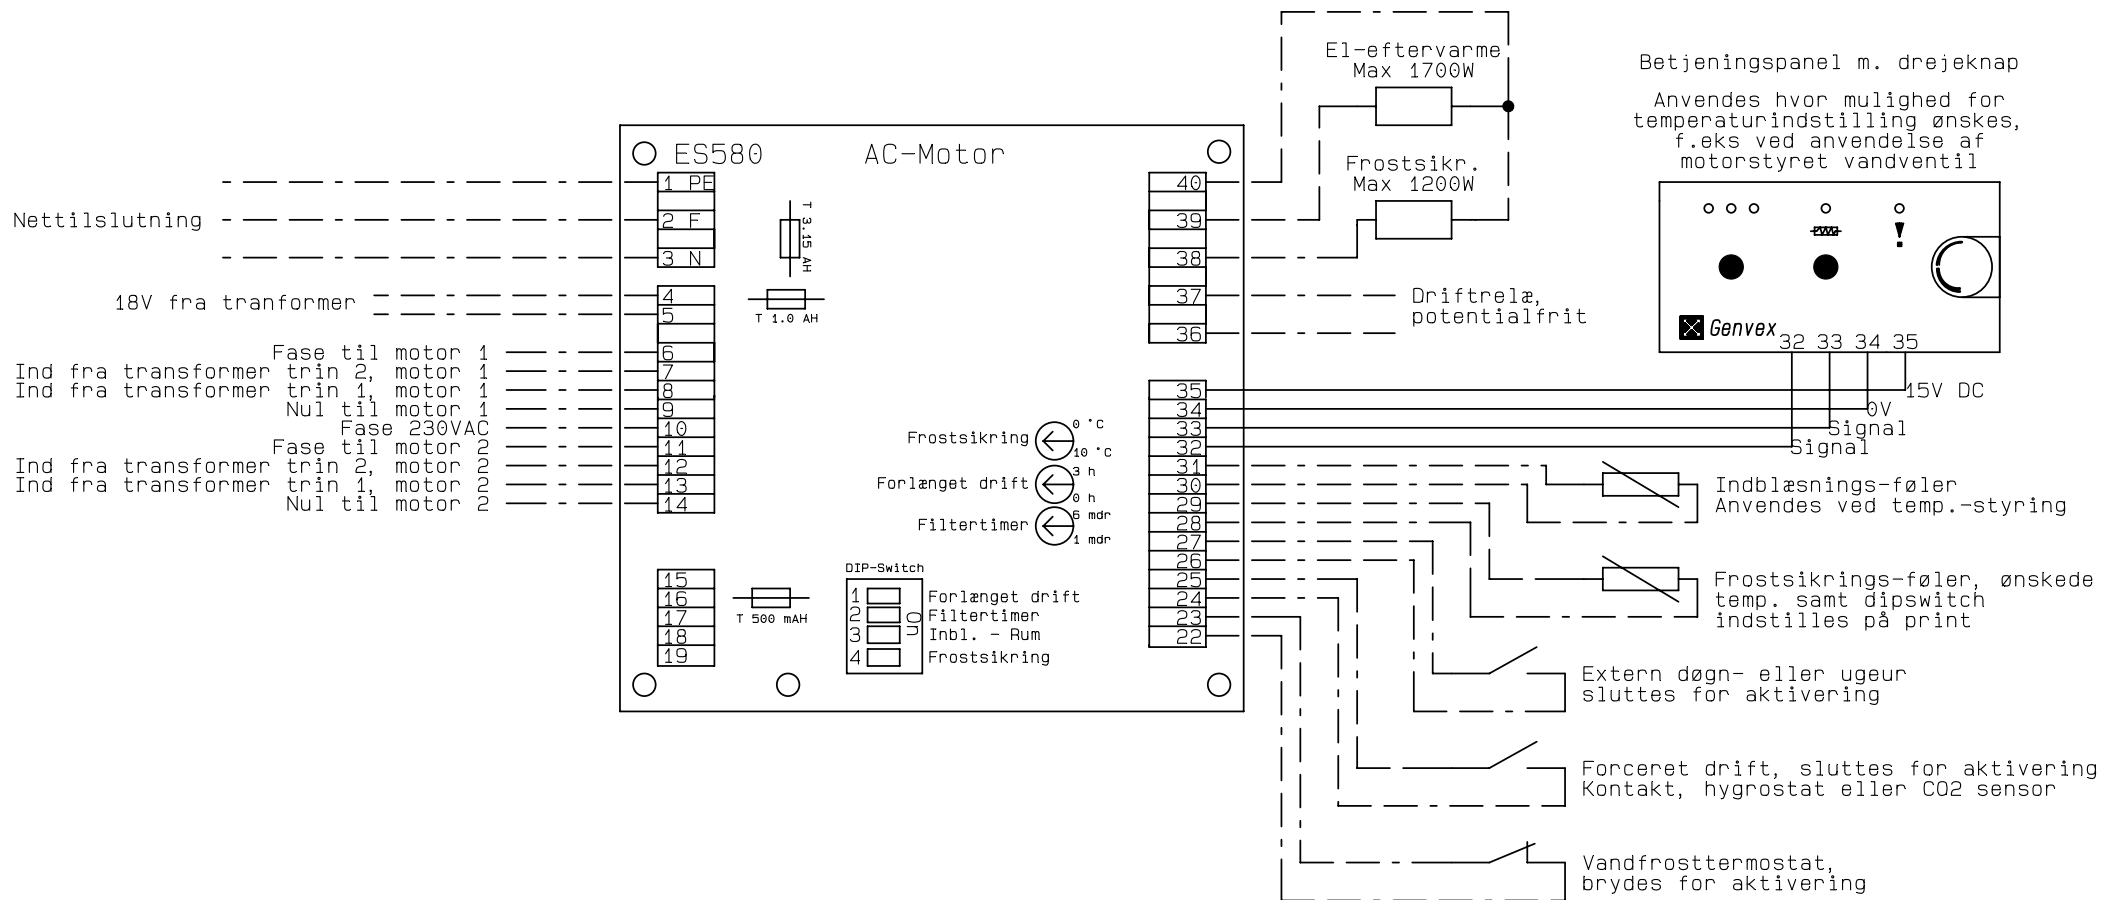

Kunde :

Ordre Nr. :

Type : GE 890 AC

Serie nr. :

Genvex Ref.: BRS/brs

Deres ref. :

Konstruktør: KS

Rev. dato : 26-06-01

Dato : 18-01-20

Tilslutnings-diagram

Nettilslutning + Fjernbetjening

Nettilslutning 230VAC, 50Hz, 3,0A
 Skal ekstrabeskyttes
 foreskriftsmæssigt

Kunde:	Type: GE 890 AC	Serie:
Deres ref.:	Genvex ref.: BRS/brs	
Konstrukt.:: KS	Ordre nr.:	Rev.:: 26-06-01
	Dato: 18-01-20	Side: 2 af 5

Trafo + Ventilatorer

Udsugning = Rød ledning
 Indblæsning = Rosa ledning

U: 1x230VAC, 50Hz, P: 300W, 1, 31A N: 2050o/m

Kunde:	Type: GE 890 AC		Serie:
Deres ref.:	Genvex ref.: BRS/brs		
Konstrukt.: KS	Ordre nr.:	Rev.: 26-06-01	Dato: 18-01-20
			Side: 3 af 5

Tilslutningsmuligheder for ES580

Kunde:	Type: GE 890 AC	Serie:
Deres ref.:	Genvex ref.: BRS/brs	
Konstrukt.: KS	Ordre nr.:	Rev.: 26-06-01
	Dato: 18-01-20	Side: 4 af 5

Tilslutning af By-pass +
Motorventil til vandeftervarmeblade