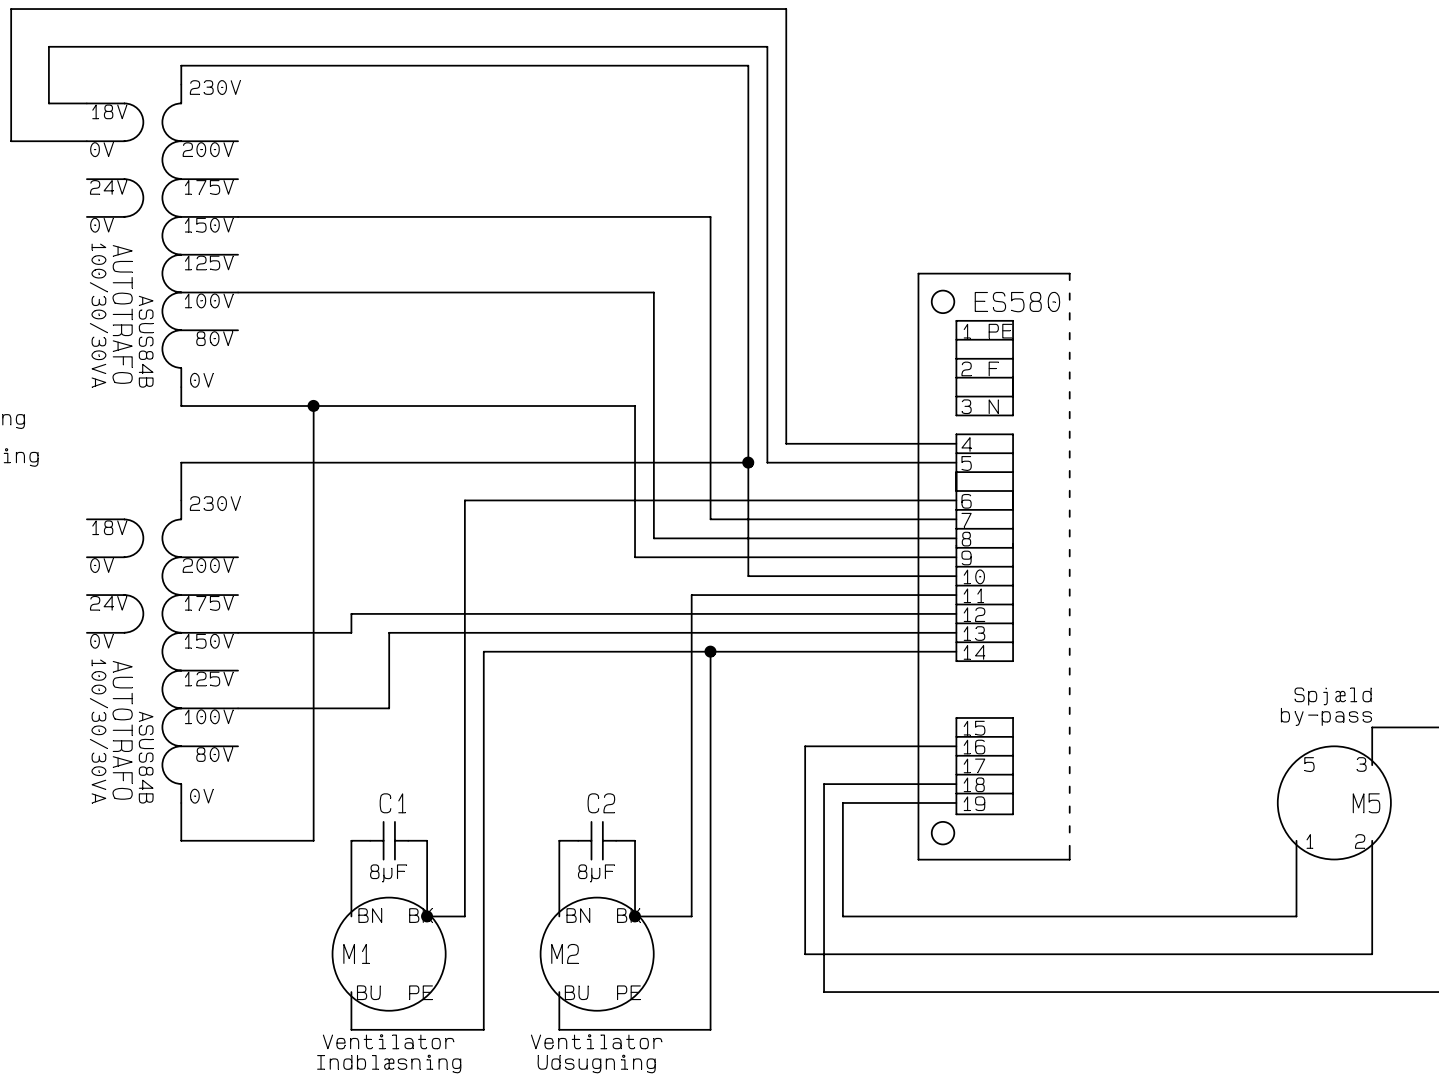

Kunde :

Ordre Nr. :

Type : GE 890 AC

Serie nr. :

Genvex Ref.: BRS/brs

Deres ref. :

Konstruktør: KS

Rev. dato : 26-06-01

Dato : 18-01-20

Tilslutnings-diagram

Nettilslutning + Fjernbetjening

Nettilslutning 230VAC, 50Hz, 3,0A
 Skal ekstrabeskyttes
 foreskriftsmæssigt

Kunde:	Type: GE 890 AC	Serie:
Deres ref.:	Genvex ref.: BRS/brs	
Konstrukt.:: KS	Ordre nr.:	Rev.:: 26-06-01
	Dato: 18-01-20	Side: 2 af 5

Trafo + Ventilatorer

Udsugning = Rød ledning
 Indblæsning = Rosa ledning

U: 1x230VAC, 50Hz, P: 300W, 1, 31A N: 2050o/m

Kunde:	Type: GE 890 AC		Serie:
Deres ref.:	Genvex ref.: BRS/brs		
Konstrukt.: KS	Ordre nr.:	Rev.: 26-06-01	Dato: 18-01-20
			Side: 3 af 5

Tilslutningsmuligheder for ES580

Kunde:	Type: GE 890 AC	Serie:
Deres ref.:	Genvex ref.: BRS/brs	
Konstrukt.: KS	Ordre nr.:	Rev.: 26-06-01
	Dato: 18-01-20	Side: 4 af 5

Tilslutning af By-pass +
Motorventil til vandeftervarmeblade