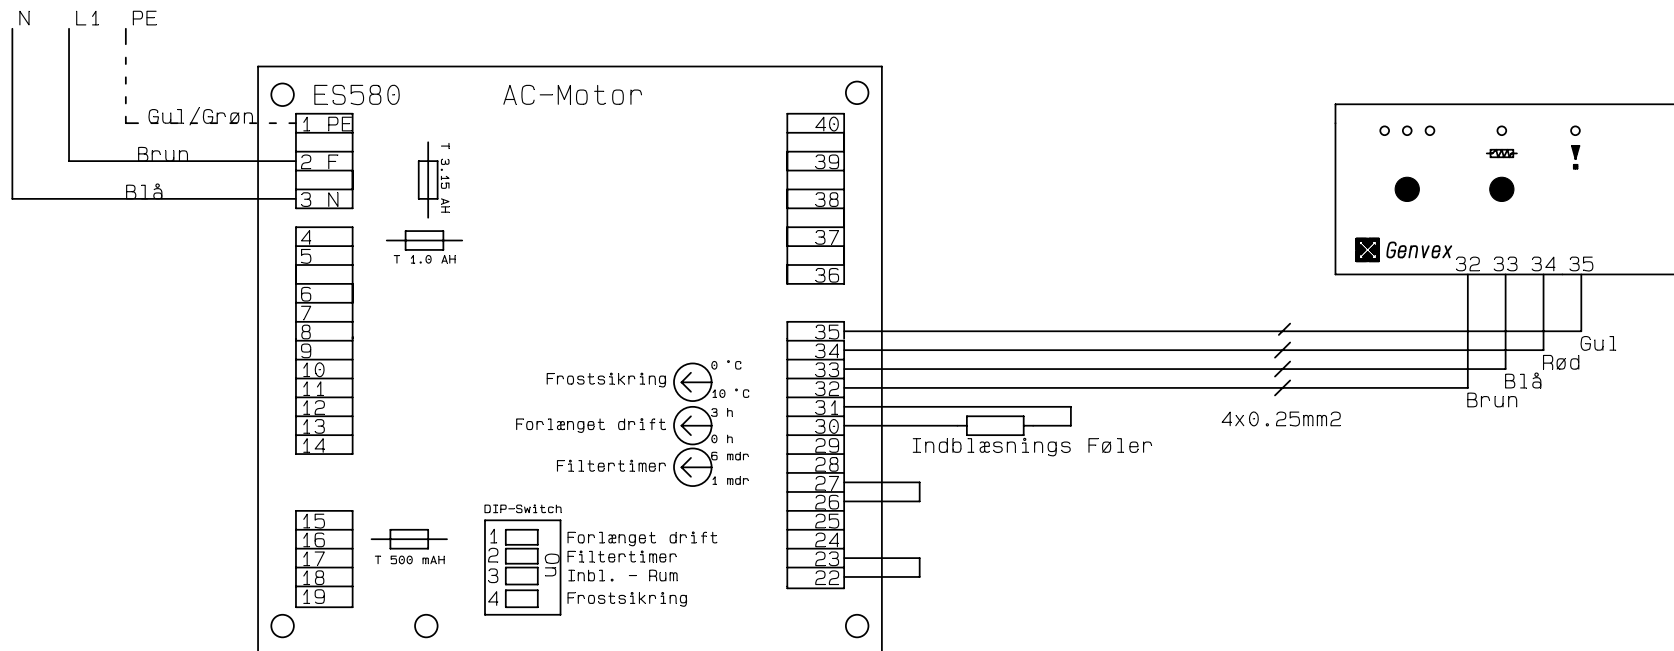

Kunde :

Ordre Nr. :

Type : GE 890 AC

Serie nr. :

Genvex Ref.: BRS/brs

Deres ref. :

Konstruktør: KS

Rev. dato : 26-06-01

Dato : 18-01-20

Tilslutnings-diagram

Nettilslutning + Fjernbetjening

Nettilslutning 230VAC, 50Hz, 3,0A
 Skal ekstrabeskyttes
 foreskriftsmæssigt

Kunde:	Type: GE 890 AC	Serie:
Deres ref.:	Genvex ref.: BRS/brs	
Konstrukt.:: KS	Ordre nr.:	Rev.:: 26-06-01
	Dato: 18-01-20	Side: 2 af 5

Trafo + Ventilatorer

Udsugning = Rød ledning
 Indblæsning = Rosa ledning

U: 1x230VAC, 50Hz, P: 300W, 1, 31A N: 2050o/m

Kunde:	Type: GE 890 AC		Serie:
Deres ref.:	Genvex ref.: BRS/brs		
Konstrukt.: KS	Ordre nr.:	Rev.: 26-06-01	Dato: 18-01-20
			Side: 3 af 5

Tilslutningsmuligheder for ES580

Kunde:	Type: GE 890 AC	Serie:
Deres ref.:	Genvex ref.: BRS/brs	
Konstrukt.: KS	Ordre nr.:	Rev.: 26-06-01
	Dato: 18-01-20	Side: 4 af 5

Tilslutning af By-pass +
Motorventil til vandeftervarmeblade