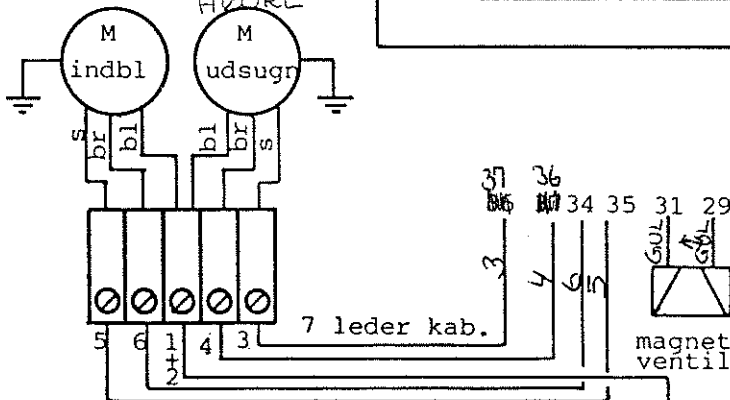

315-310

OPTIMA

SIS

OPTIMA VILLA

skærm

Genvex
Genvex Klimateknik A/S
Roholmsvej 10 · DK-2620 Albertslund

315/307 VP med
Villa Optima.
Tegn. nr. 304

VENSTRE HØJRE