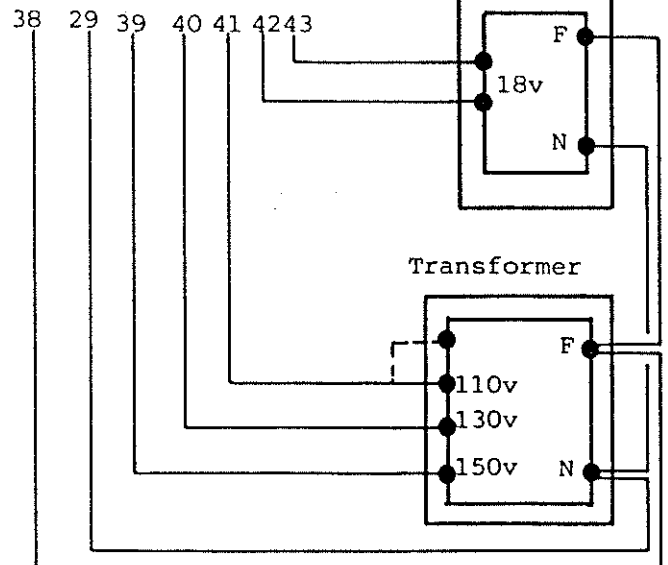

Transformer

Transformer