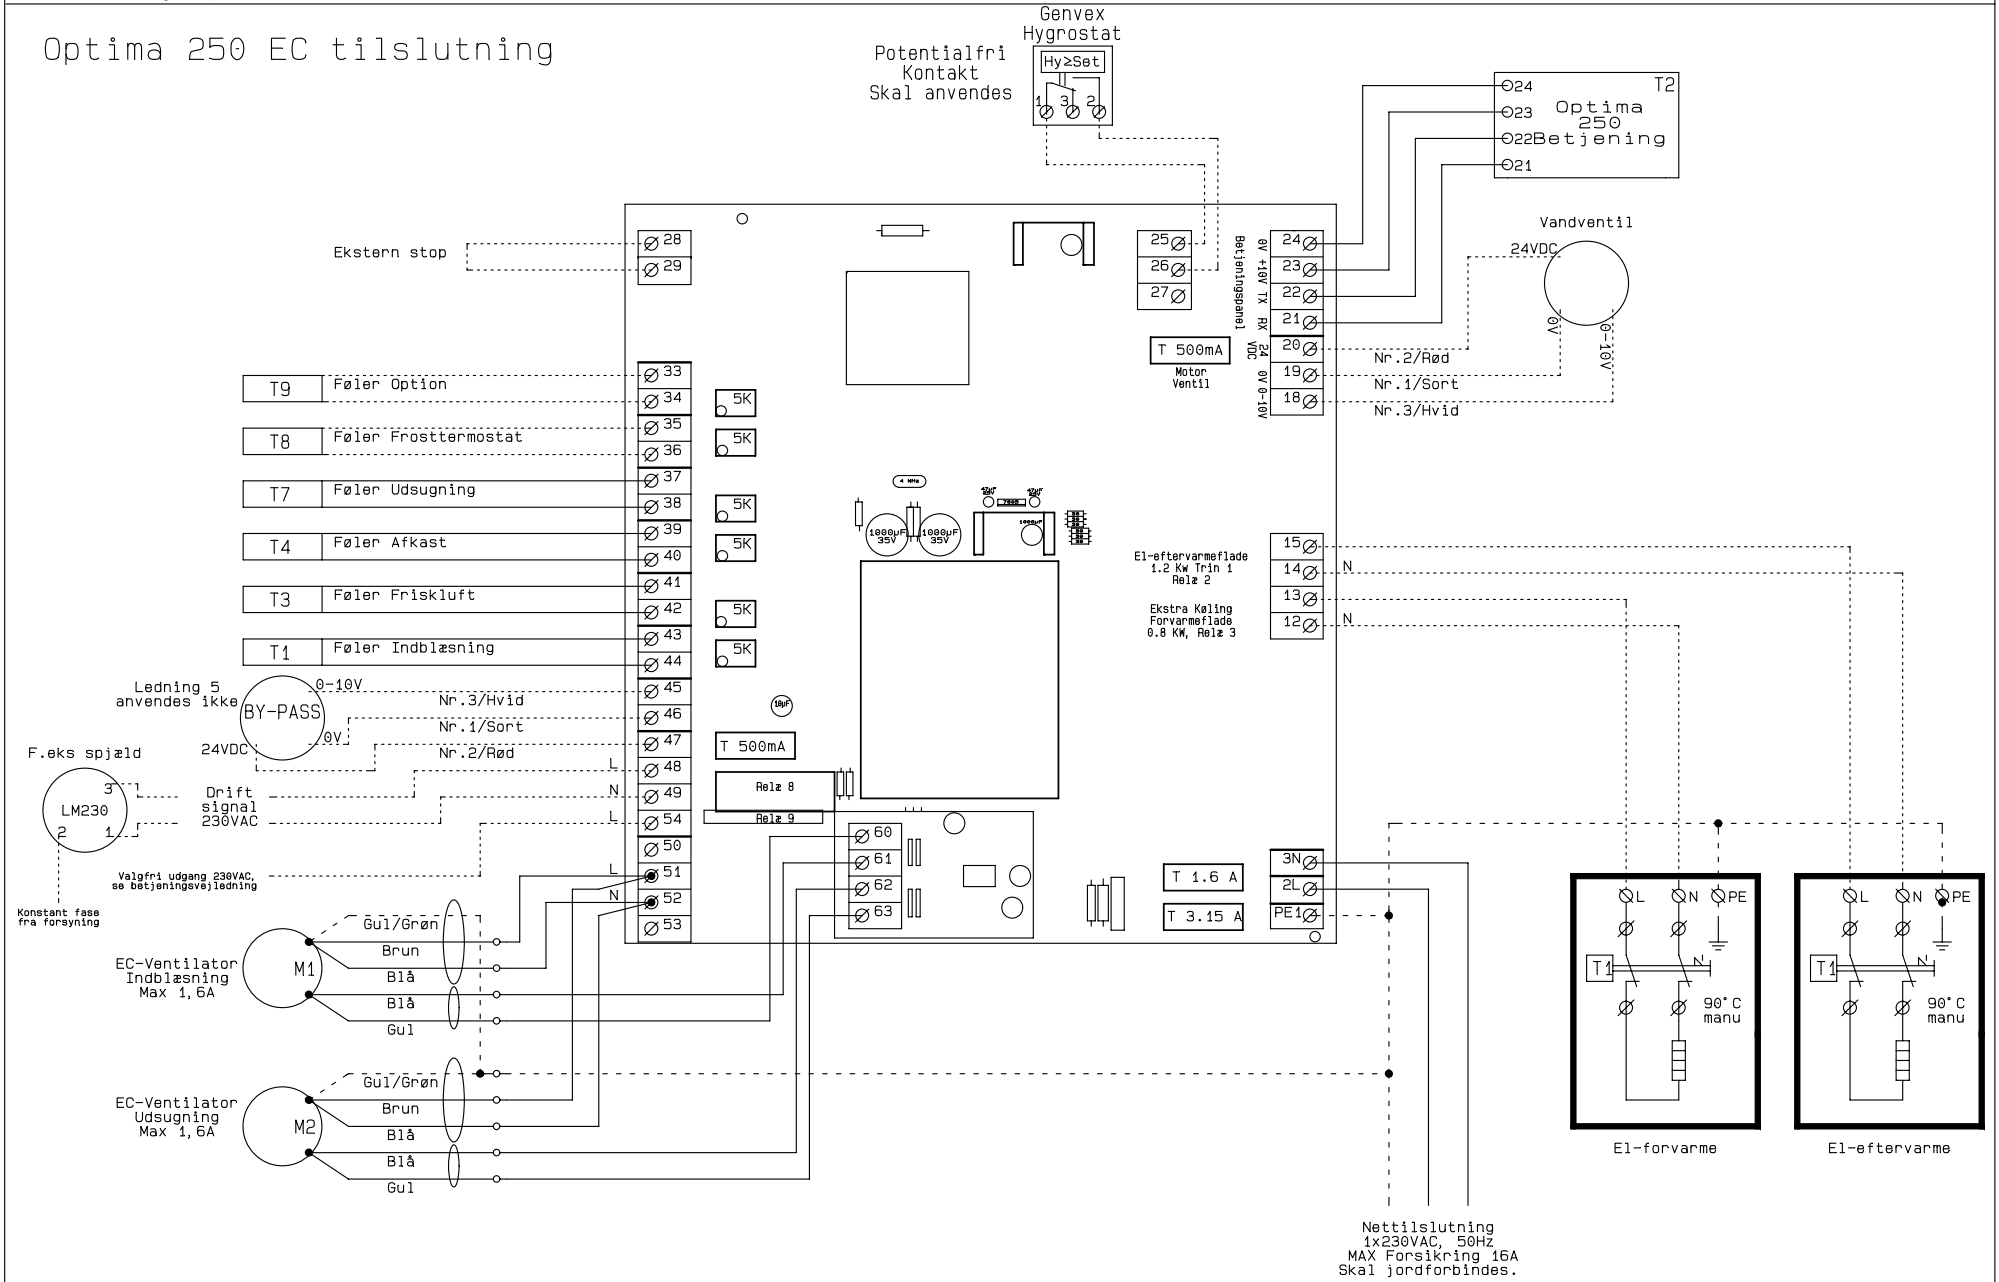

Optima 250 EC tilslutning

Nettilslutning
1x230VAC, 50Hz
MAX Forsikring 16A
Skal jordforbindes.

Kunde:		Type: Optima 250 EC tilslutning		Serie:	
Deres ref.:		Vores ref.:			
Konstrukt.: KS	Ordre nr.:	Rev.: 21-10-03	Dato: 18-01-20	Side: 1	af 1