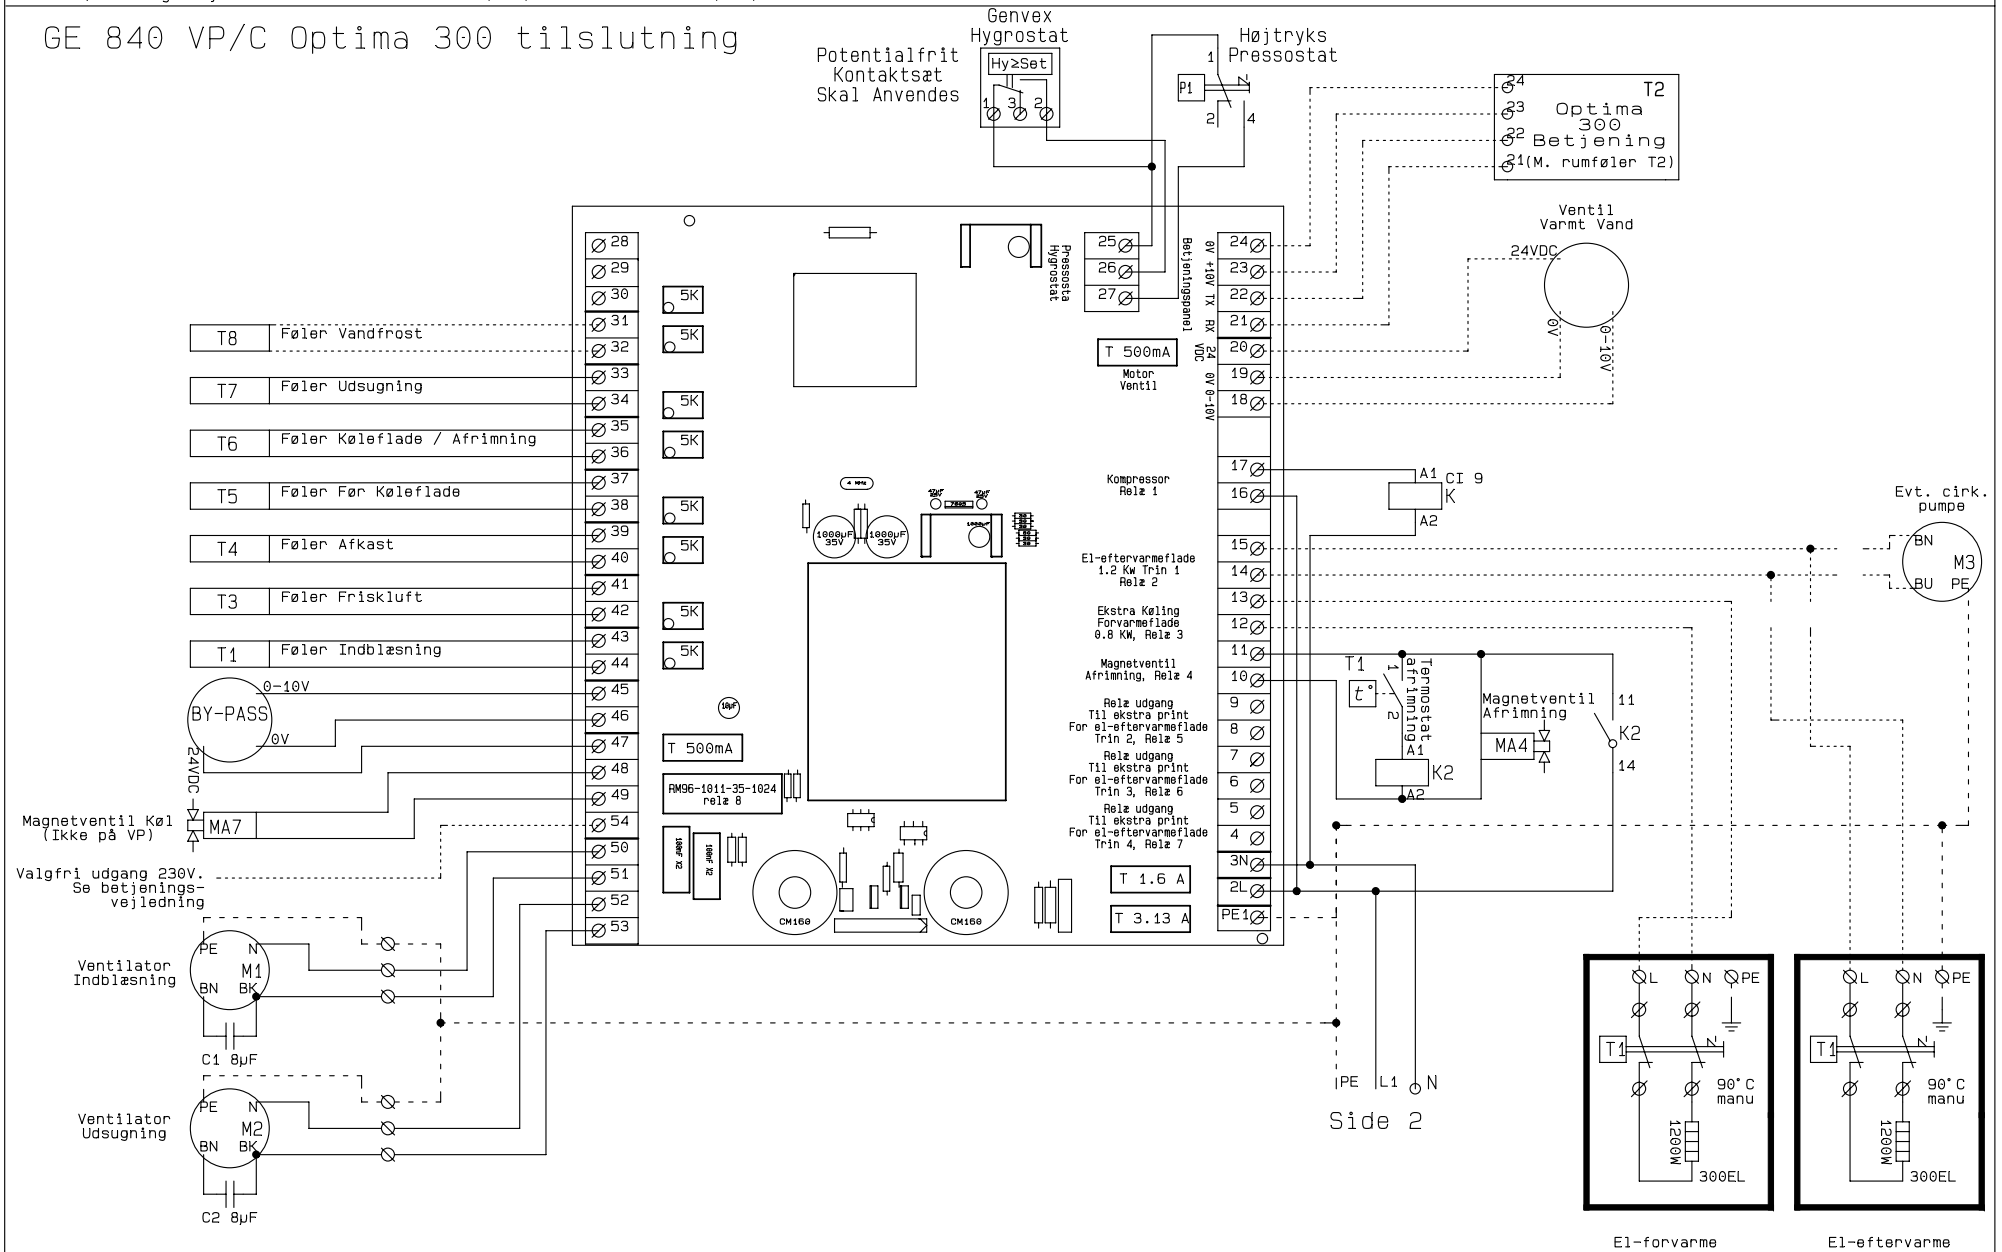

GE 840 VP/C Optima 300 tilslutning

Nettilslutning
 1x230VAC, 50Hz
 MAX FORSIKRING 16A
 Skal Jordforbindes forskriftmæssigt.

Kunde:		Type:		Serie:	
Deres ref.:		Vores ref.:			
Konstrukt.:MSN/	Ordre nr.:	Rev.:	Dato:18-01-20	Side:2	af 2