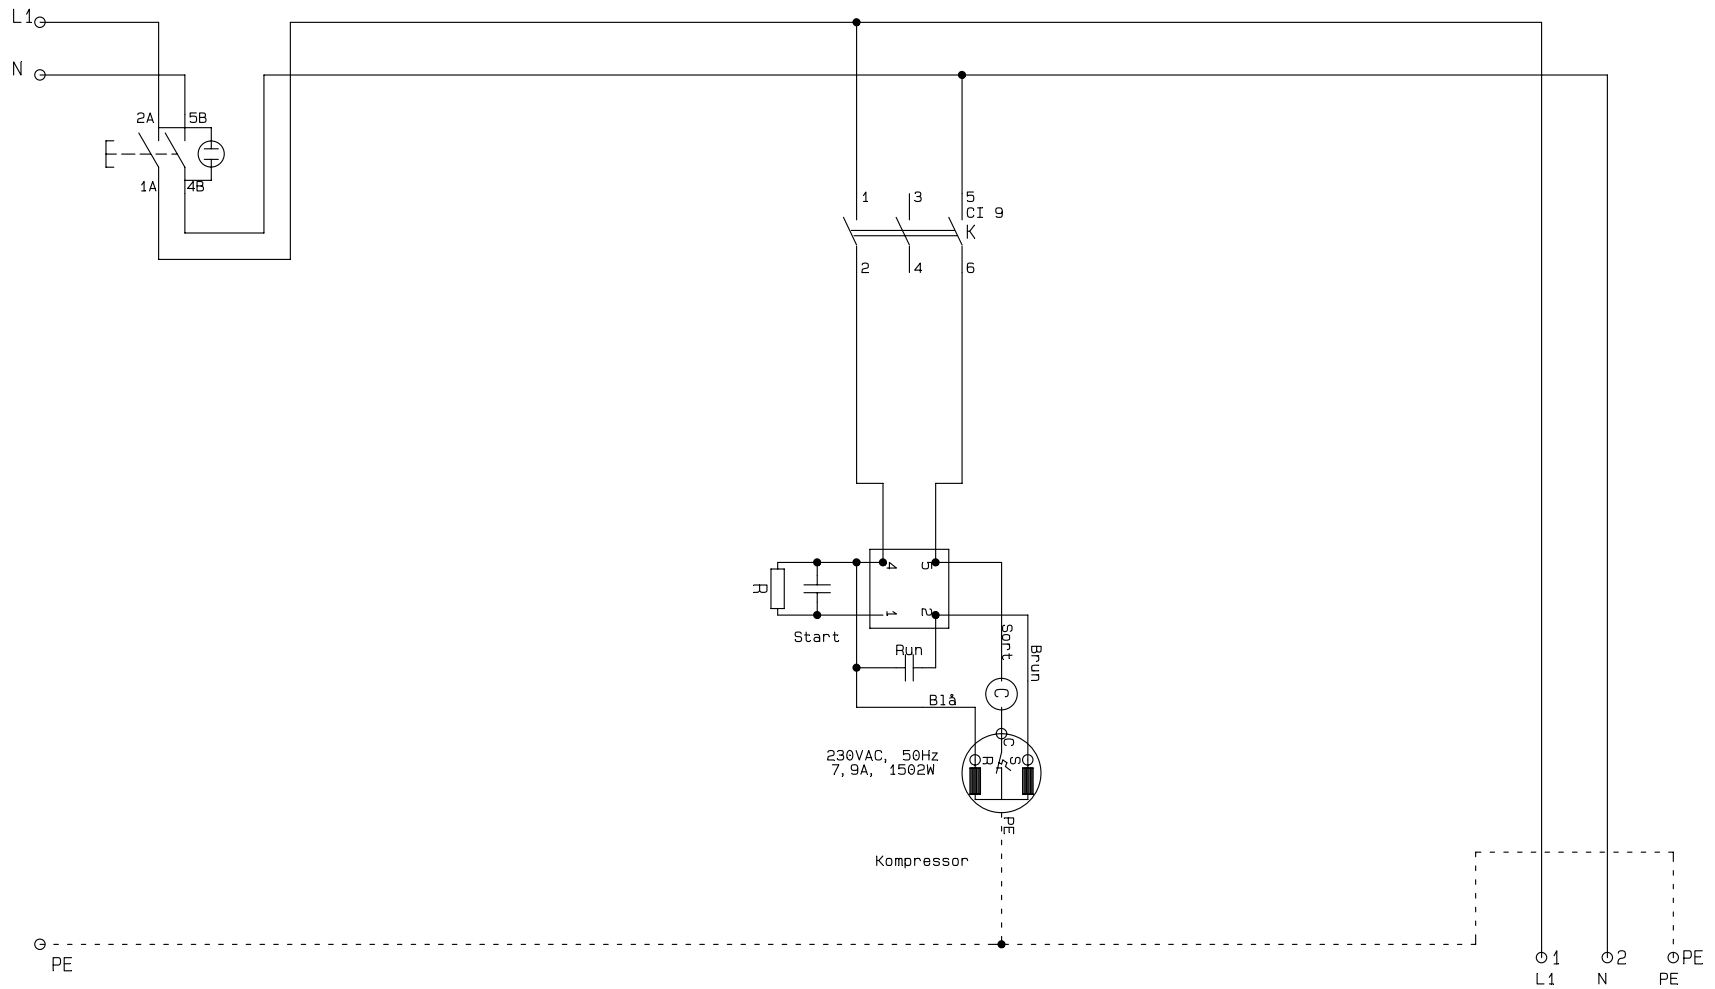

GE 840 VP/C Optima 300 tilslutning

Nettilslutning
 1x230VAC, 50Hz
 MAX FORSIKRING 16A
 Skal Jordforbindes forskriftmæssigt.

Kunde:		Type:		Serie:	
Deres ref.:		Vores ref.:			
Konstrukt.:MSN/	Ordre nr.:	Rev.:	Dato:18-01-20	Side:2	af 2