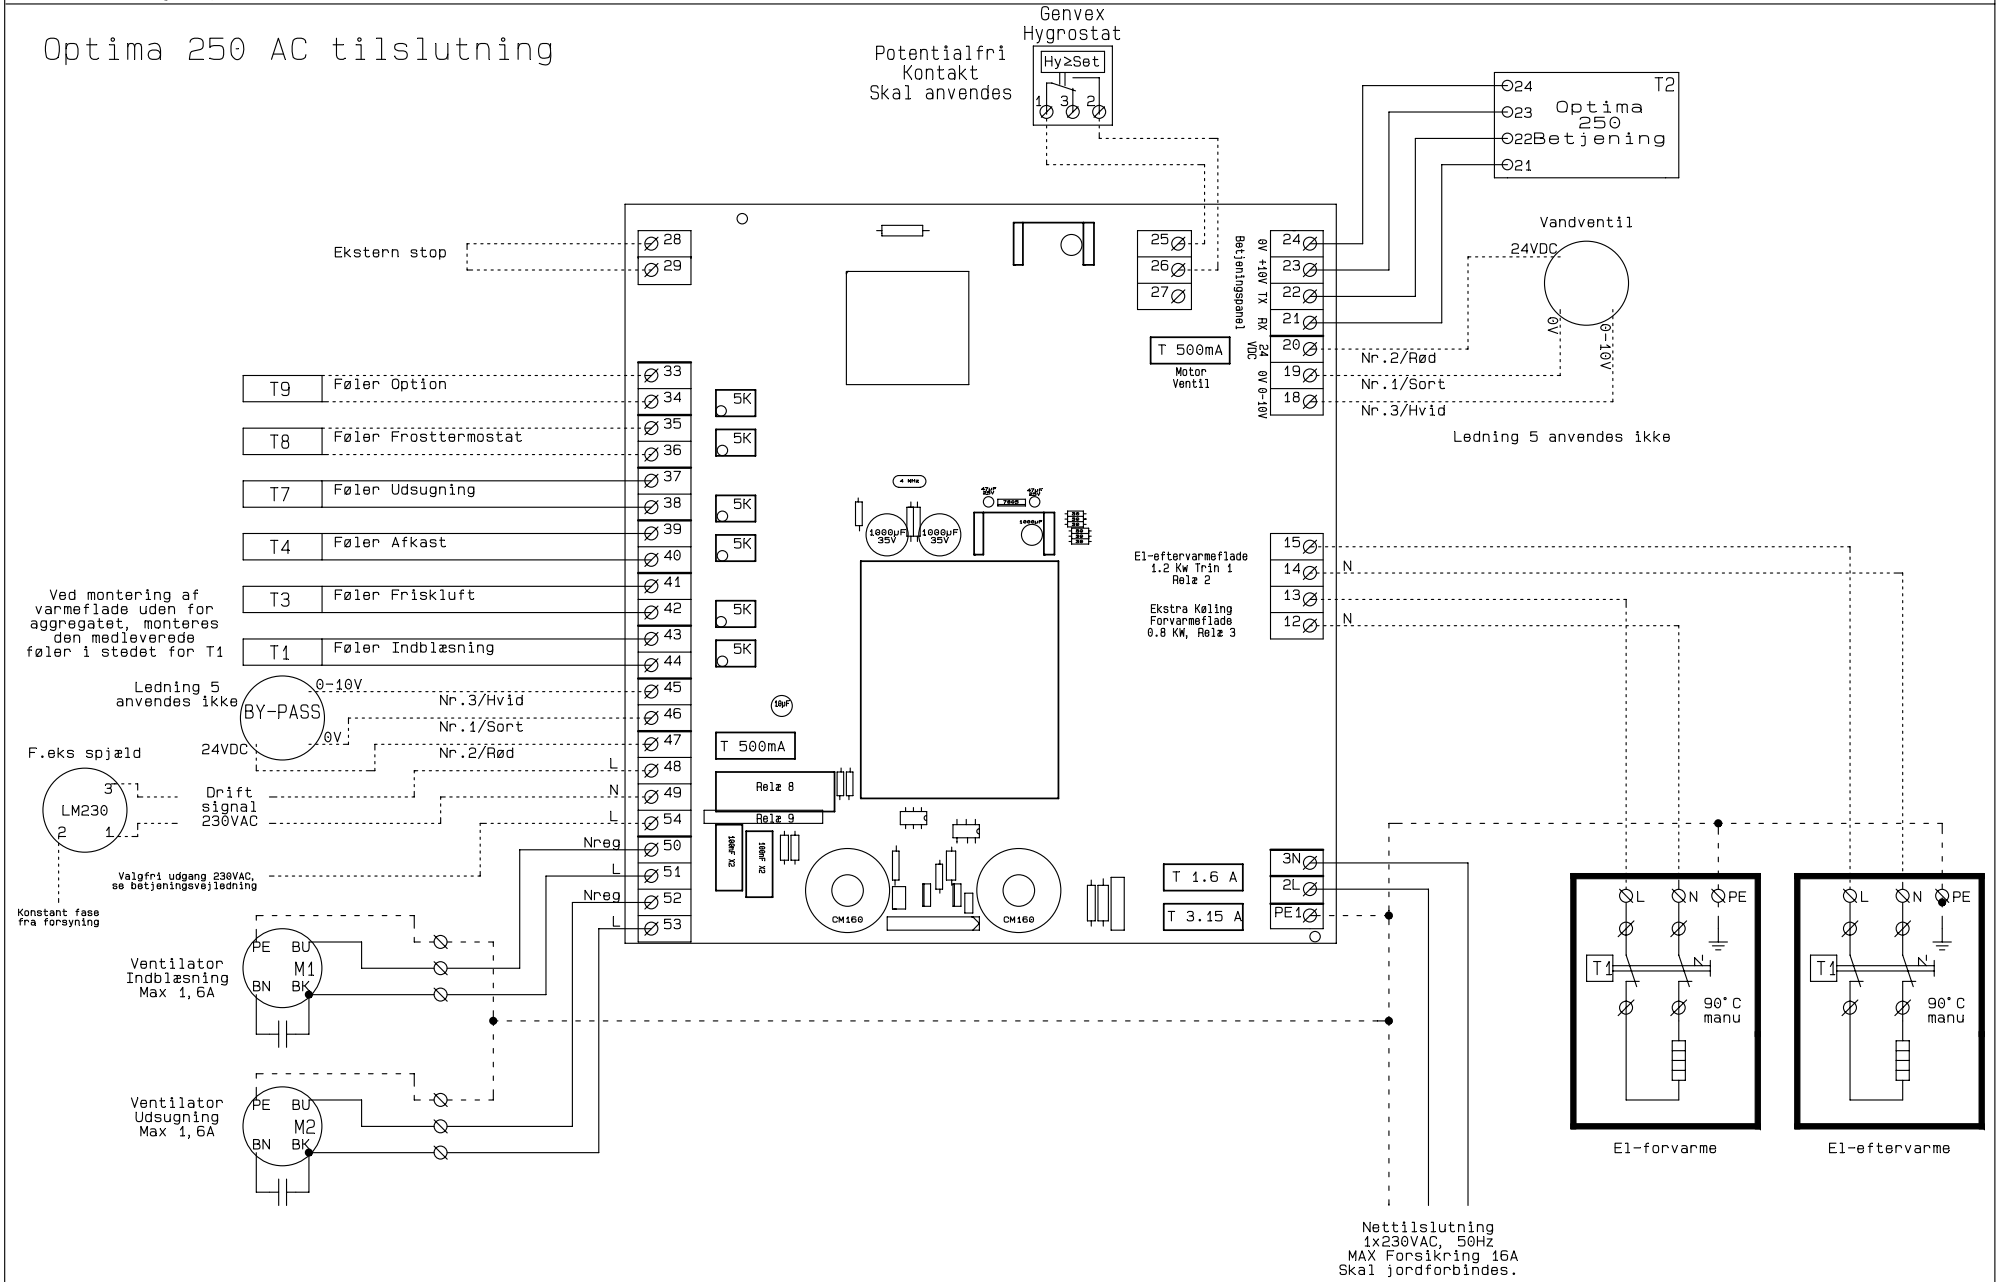

Optima 250 AC tilslutning

Kunde:	Type: Optima 250 AC tilslutning		Serie:
Deres ref.:	Vores ref.:		
Konstrukt.: KS	Ordre nr.:	Rev.: 21-10-03	Dato: 18-01-20 Side: 1 af 1