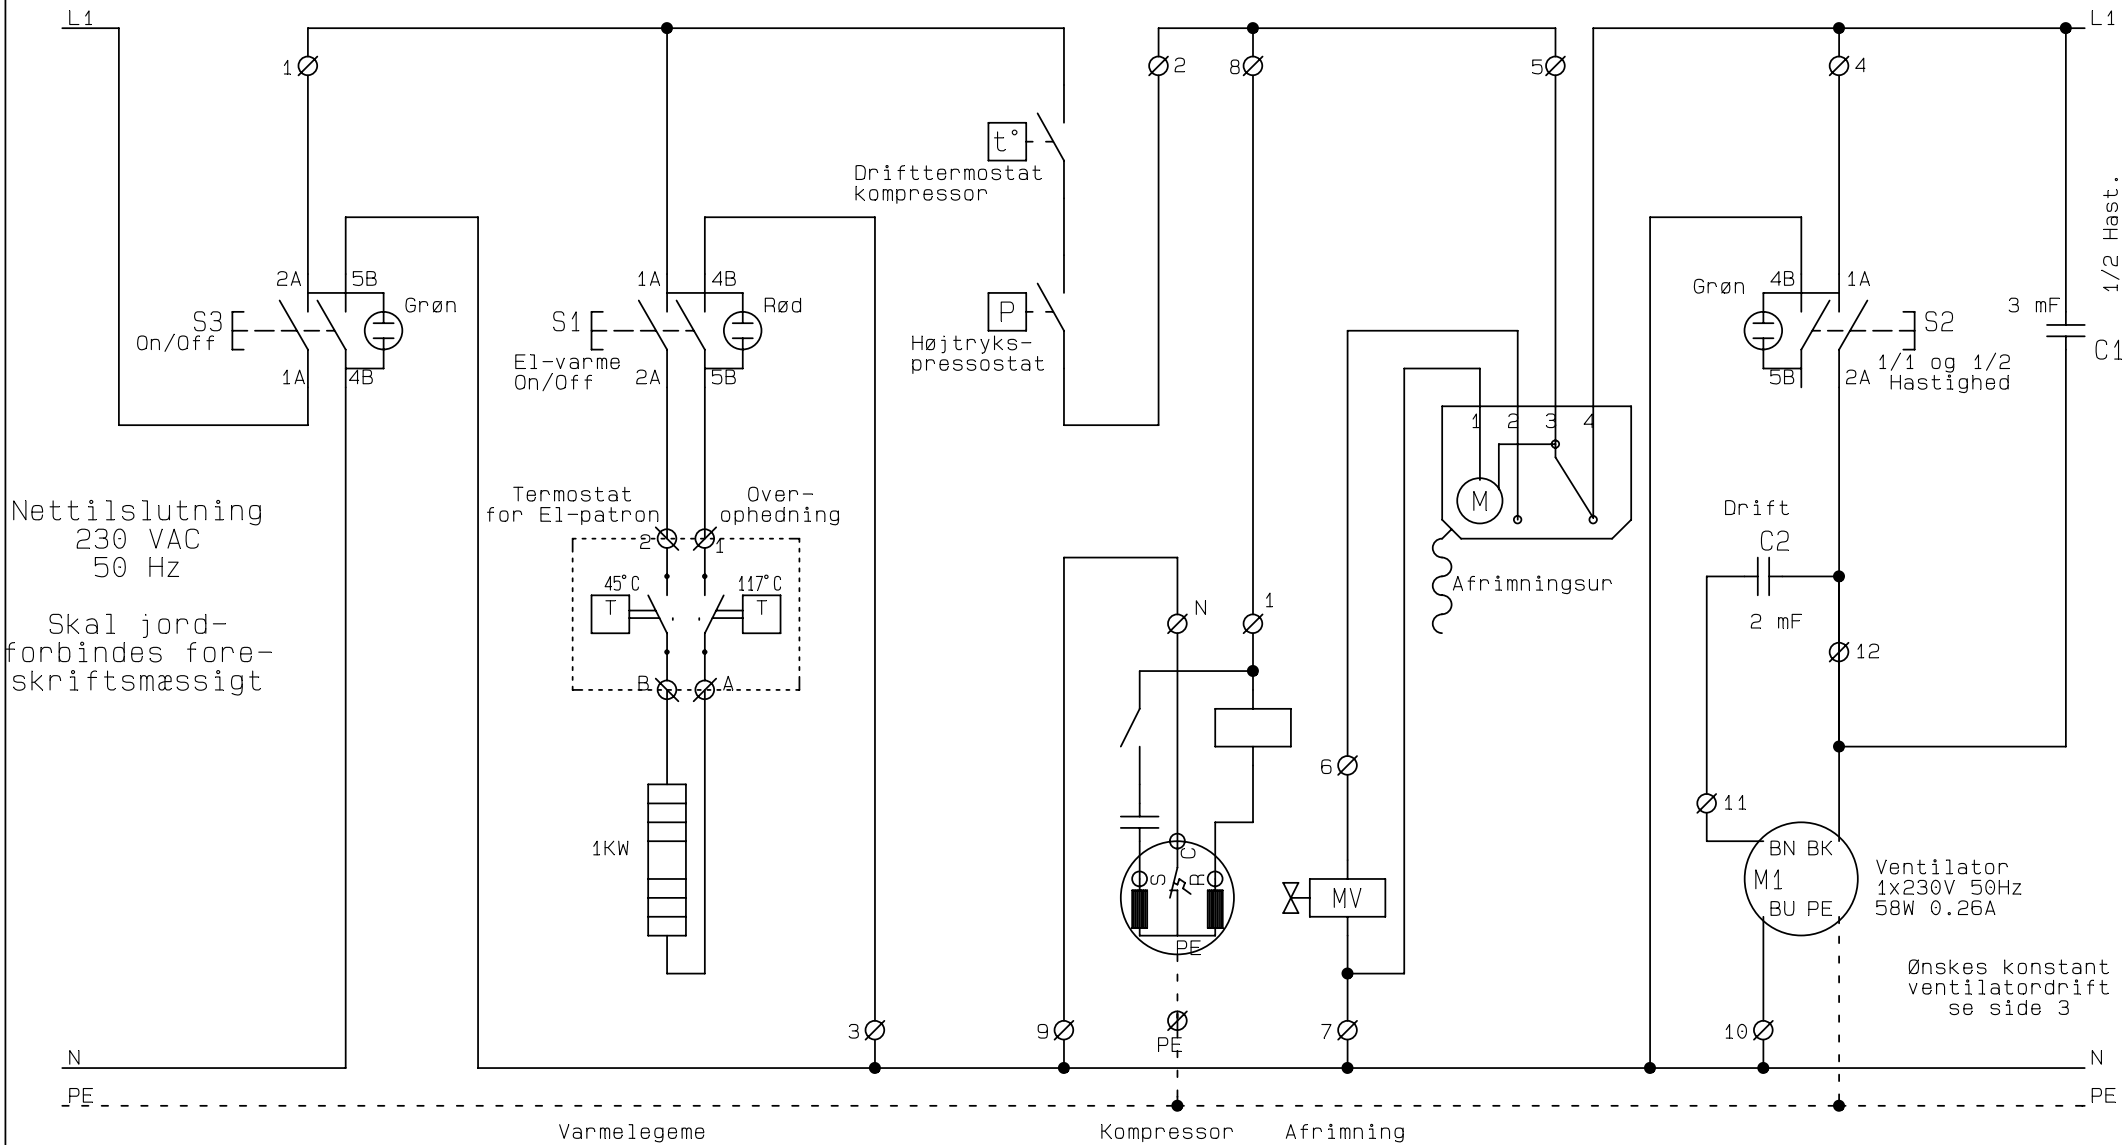

Kunde :

Ordre Nr. :

Type : Vanvex 290

Serie nr. :

Genvex Ref.:

Deres ref. :

Konstruktør: KS

Rev. dato : 16-10-2000

Dato : 16-01-2007

Montage-tegning

Ønskes konstant ventilatordrift se side 3

Nettilslutning 230 VAC
50 Hz, x A

Skal jordforbindes foreskriftsmæssigt

Kunde:		Type: Vanvex 290		Serie:	
Deres ref.:		Genvex ref.:			
Konstrukt.: KS	Ordre nr.:	Rev.: 16-10-2000	Dato: 16-01-20	Side: 1 af 4	

Kunde:		Type: Vanvex 290		Serie:	
Deres ref.:		Genvex ref.:			
Konstrukt.:: KS	Ordre nr.:	Rev.:: 16-10-2000	Dato: 16-01-20	Side: 2 af 4	

Ønskes konstant ventilatordrift flyttes ledning i kl 8 (fra kl 5) til kl 1

Sammen med eksisterende ledning