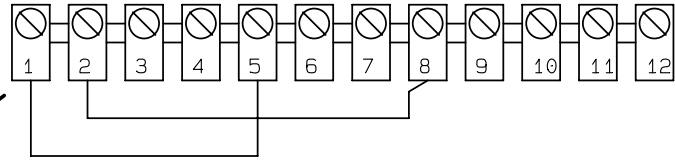

Dato : 16-01-2007

Montage-tegning

Ønskes konstant ventilatordrift se side 3

Nettilslutning 230 VAC
50 Hz, x A

Skal jordforbindes foreskriftsmæssigt

Kunde:		Type: Vanvex 290		Serie:	
Deres ref.:		Genvex ref.:			
Konstrukt.: KS	Ordre nr.:	Rev.: 16-10-2000	Dato: 16-01-20	Side: 1 af 4	

Kunde:		Type: Vanvex 290		Serie:	
Deres ref.:		Genvex ref.:			
Konstrukt.:: KS	Ordre nr.:	Rev.:: 16-10-2000	Dato: 16-01-20	Side: 2 af 4	

Ønskes konstant ventilatordrift flyttes ledning i kl 8 (fra kl 5) til kl 1

Sammen med eksisterende ledning