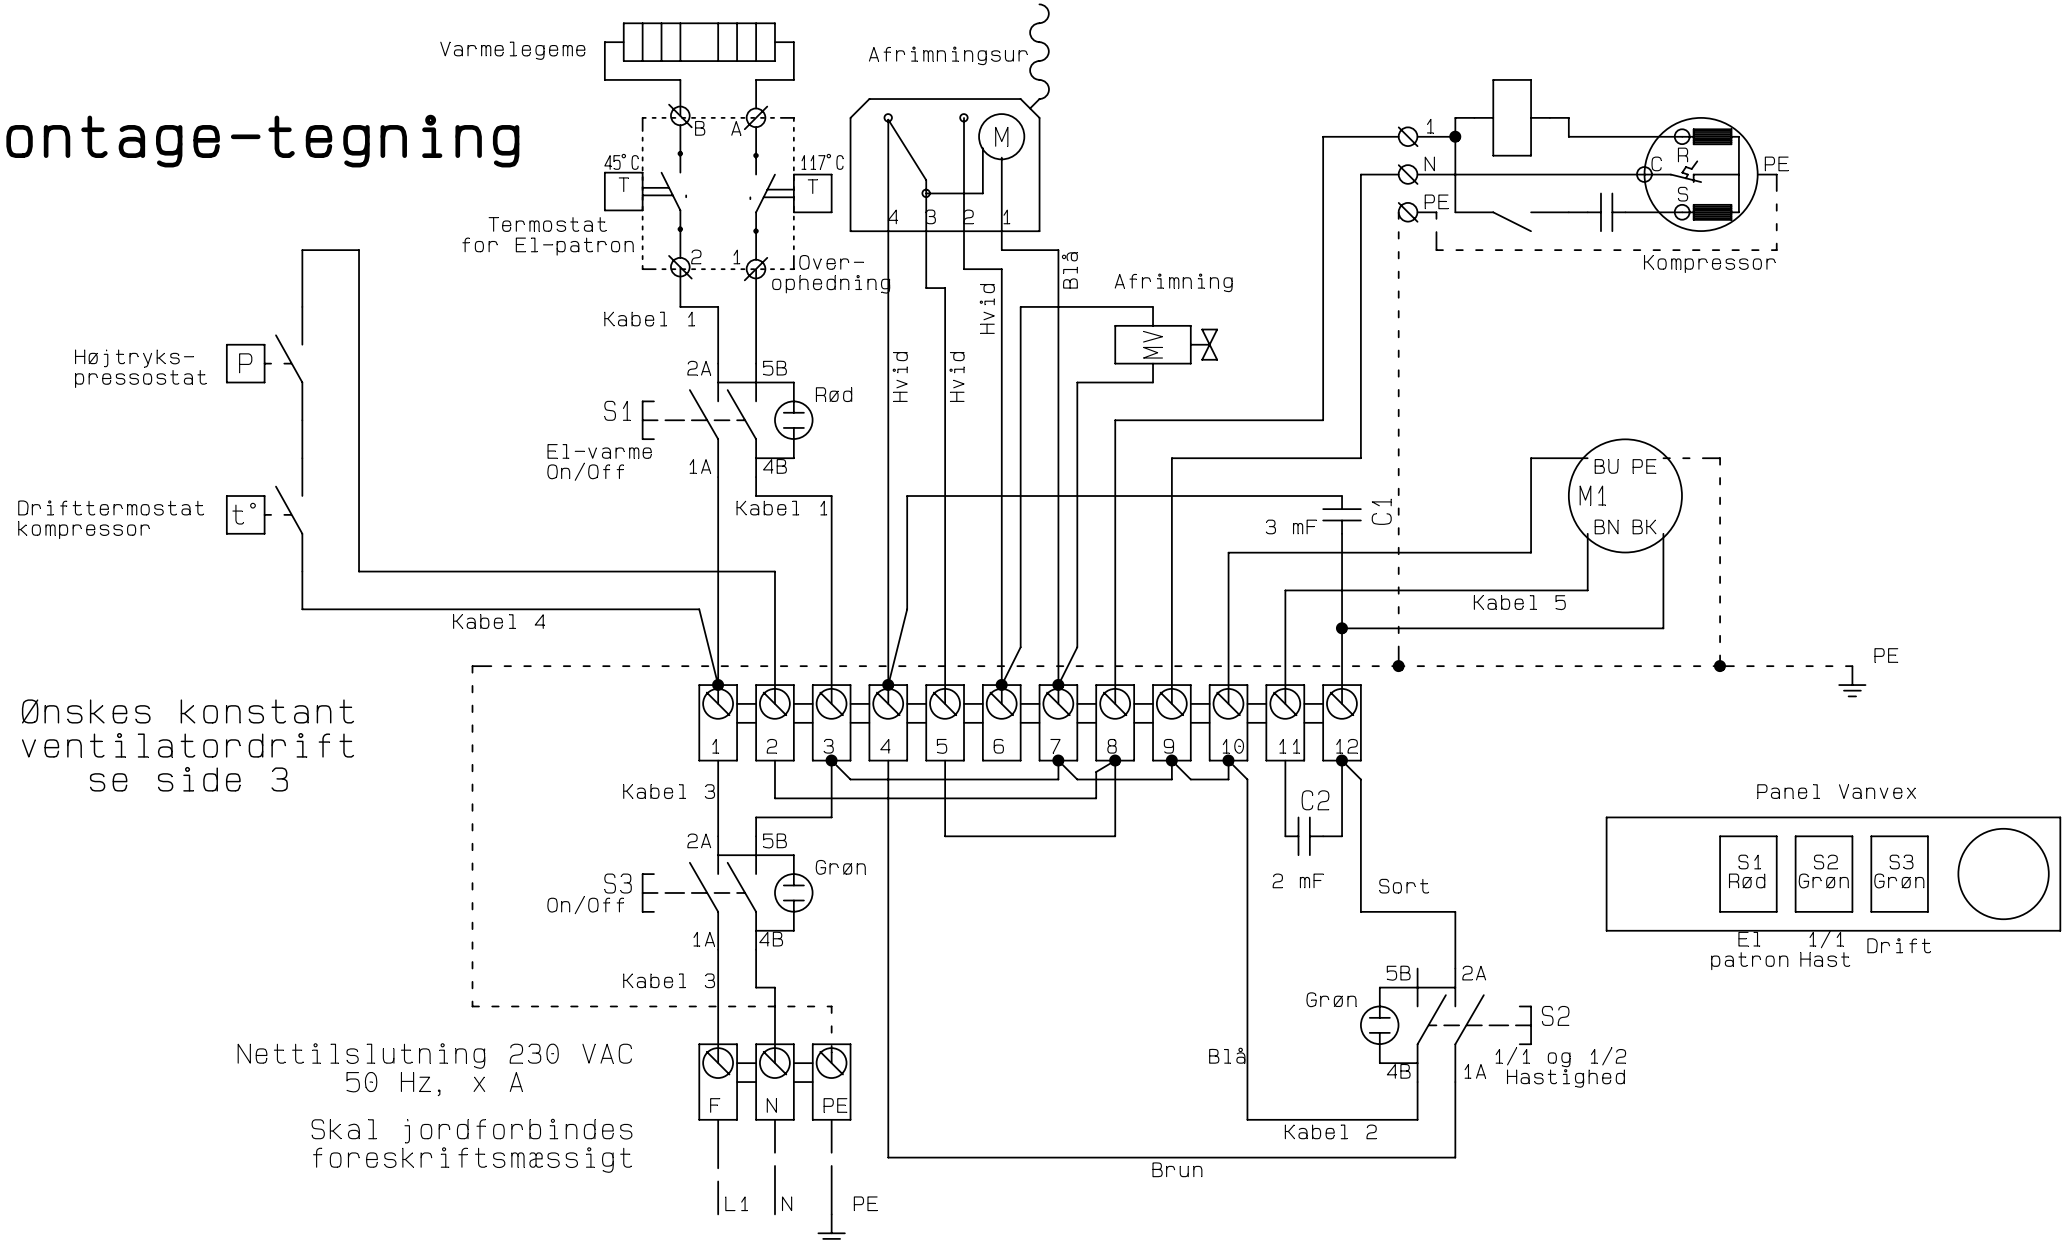

Kunde :

Ordre Nr. :

Type : Vanvex 290

Serie nr. :

Genvex Ref.:

Deres ref. :

Konstruktør: KS

Rev. dato : 16-10-2000

Dato : 16-01-2007

Montage-tegning

Ønskes konstant ventilatordrift se side 3

Nettilslutning 230 VAC
50 Hz, x A

Skal jordforbindes foreskriftsmæssigt

Kunde:		Type: Vanvex 290		Serie:	
Deres ref.:		Genvex ref.:			
Konstrukt.: KS	Ordre nr.:	Rev.: 16-10-2000	Dato: 16-01-20	Side: 1 af 4	

Kunde:		Type: Vanvex 290		Serie:	
Deres ref.:		Genvex ref.:			
Konstrukt.:: KS	Ordre nr.:	Rev.:: 16-10-2000	Dato: 16-01-20	Side: 2 af 4	

Ønskes konstant ventilatordrift flyttes ledning i kl 8 (fra kl 5) til kl 1

Sammen med eksisterende ledning