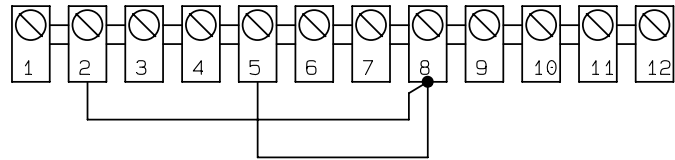

Dato : 16-01-2007

Montage-tegning

Ønskes konstant ventilatordrift se side 3

Nettilslutning 230 VAC
50 Hz, x A

Skal jordforbindes foreskriftsmæssigt

Kunde:		Type: Vanvex 290		Serie:	
Deres ref.:		Genvex ref.:			
Konstrukt.: KS	Ordre nr.:	Rev.: 16-10-2000	Dato: 16-01-20	Side: 1 af 4	

Kunde:		Type: Vanvex 290		Serie:	
Deres ref.:		Genvex ref.:			
Konstrukt.:: KS	Ordre nr.:	Rev.:: 16-10-2000	Dato: 16-01-20	Side: 2 af 4	

Ønskes konstant ventilatordrift flyttes ledning i kl 8 (fra kl 5) til kl 1