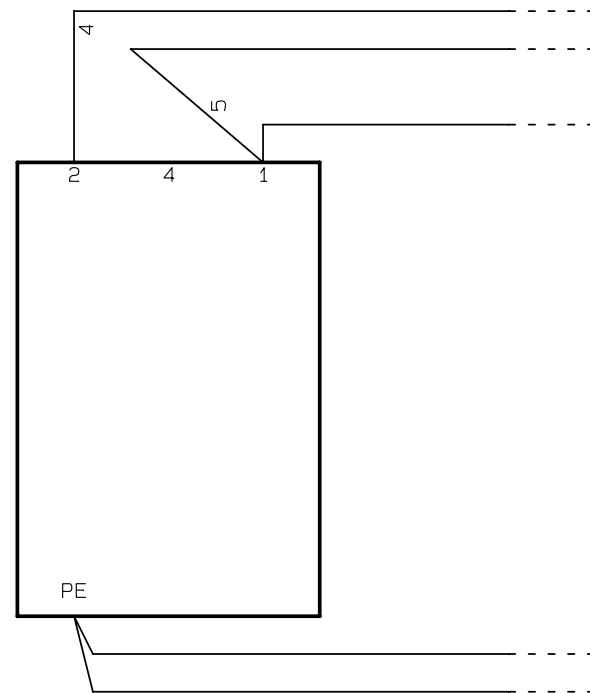

Konstant ventilator-drift

Drifttermostat

Kunde:		Type: Vanvex 290/185		Serie:	
Deres ref.:		Genvex ref.:			
Konstrukt.:	KS	Ordre nr.:	Rev.:	04-11-02	Dato: 16-01-20
				Side: 7	af 7