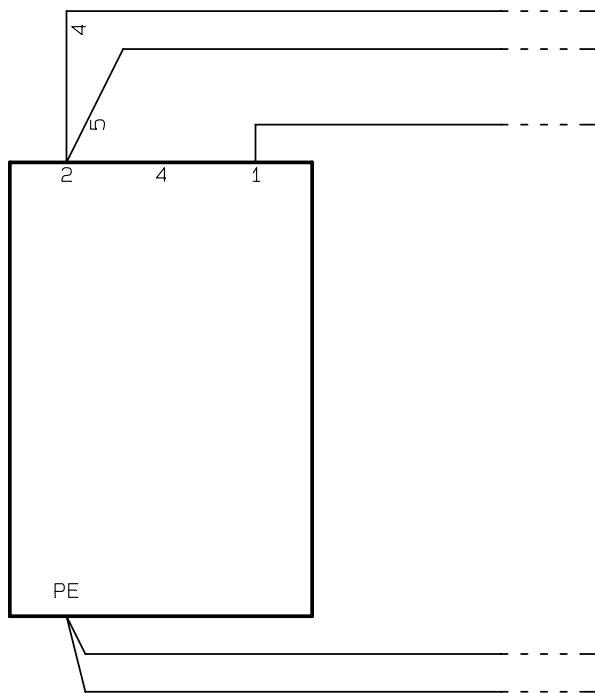

Fra Panel side 5

Termostat El-varme

Kunde:		Type: Vanvex 290/185		Serie:	
Deres ref.:		Genvex ref.:			
Konstrukt.: KS	Ordre nr.:	Rev.: 04-11-02	Dato: 16-01-20	Side: 6 af 7	

Normal ventilator-drift

Drifttermostat