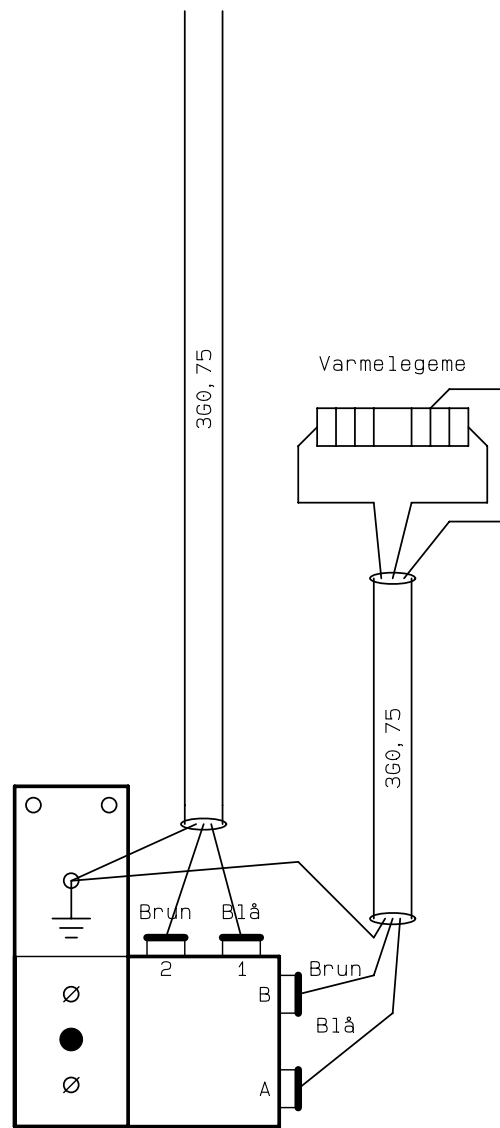

Kunde :

Ordre Nr. :

Type : Vanvex 290/185

Serie nr. :

Genvex Ref.:

Deres ref. :

Konstruktør: KS

Rev. dato : 04-11-02

Dato : 16-01-2007

Kunde:		Type: Vanvex 290/185		Serie:	
Deres ref.:		Genvex ref.:			
Konstrukt.:: KS	Ordre nr.:	Rev.:: 04-11-02	Dato: 16-01-20	Side: 4 af 7	

Kunde:		Type: Vanvex 290/185		Serie:	
Deres ref.:		Genvex ref.:			
Konstrukt.: KS	Ordre nr.:	Rev.: 04-11-02	Dato: 16-01-20	Side: 5 af 7	

Fra Panel side 5

Termostat El-varme

Kunde:		Type: Vanvex 290/185		Serie:	
Deres ref.:		Genvex ref.:			
Konstrukt.: KS	Ordre nr.:	Rev.: 04-11-02	Dato: 16-01-20	Side: 6 af 7	

Normal ventilator-drift

Drifttermostat

Konstant ventilator-drift

Drifttermostat

Kunde:		Type: Vanvex 290/185		Serie:	
Deres ref.:		Genvex ref.:			
Konstrukt.:	KS	Ordre nr.:	Rev.:	04-11-02	Dato: 16-01-20
				Side: 7	af 7