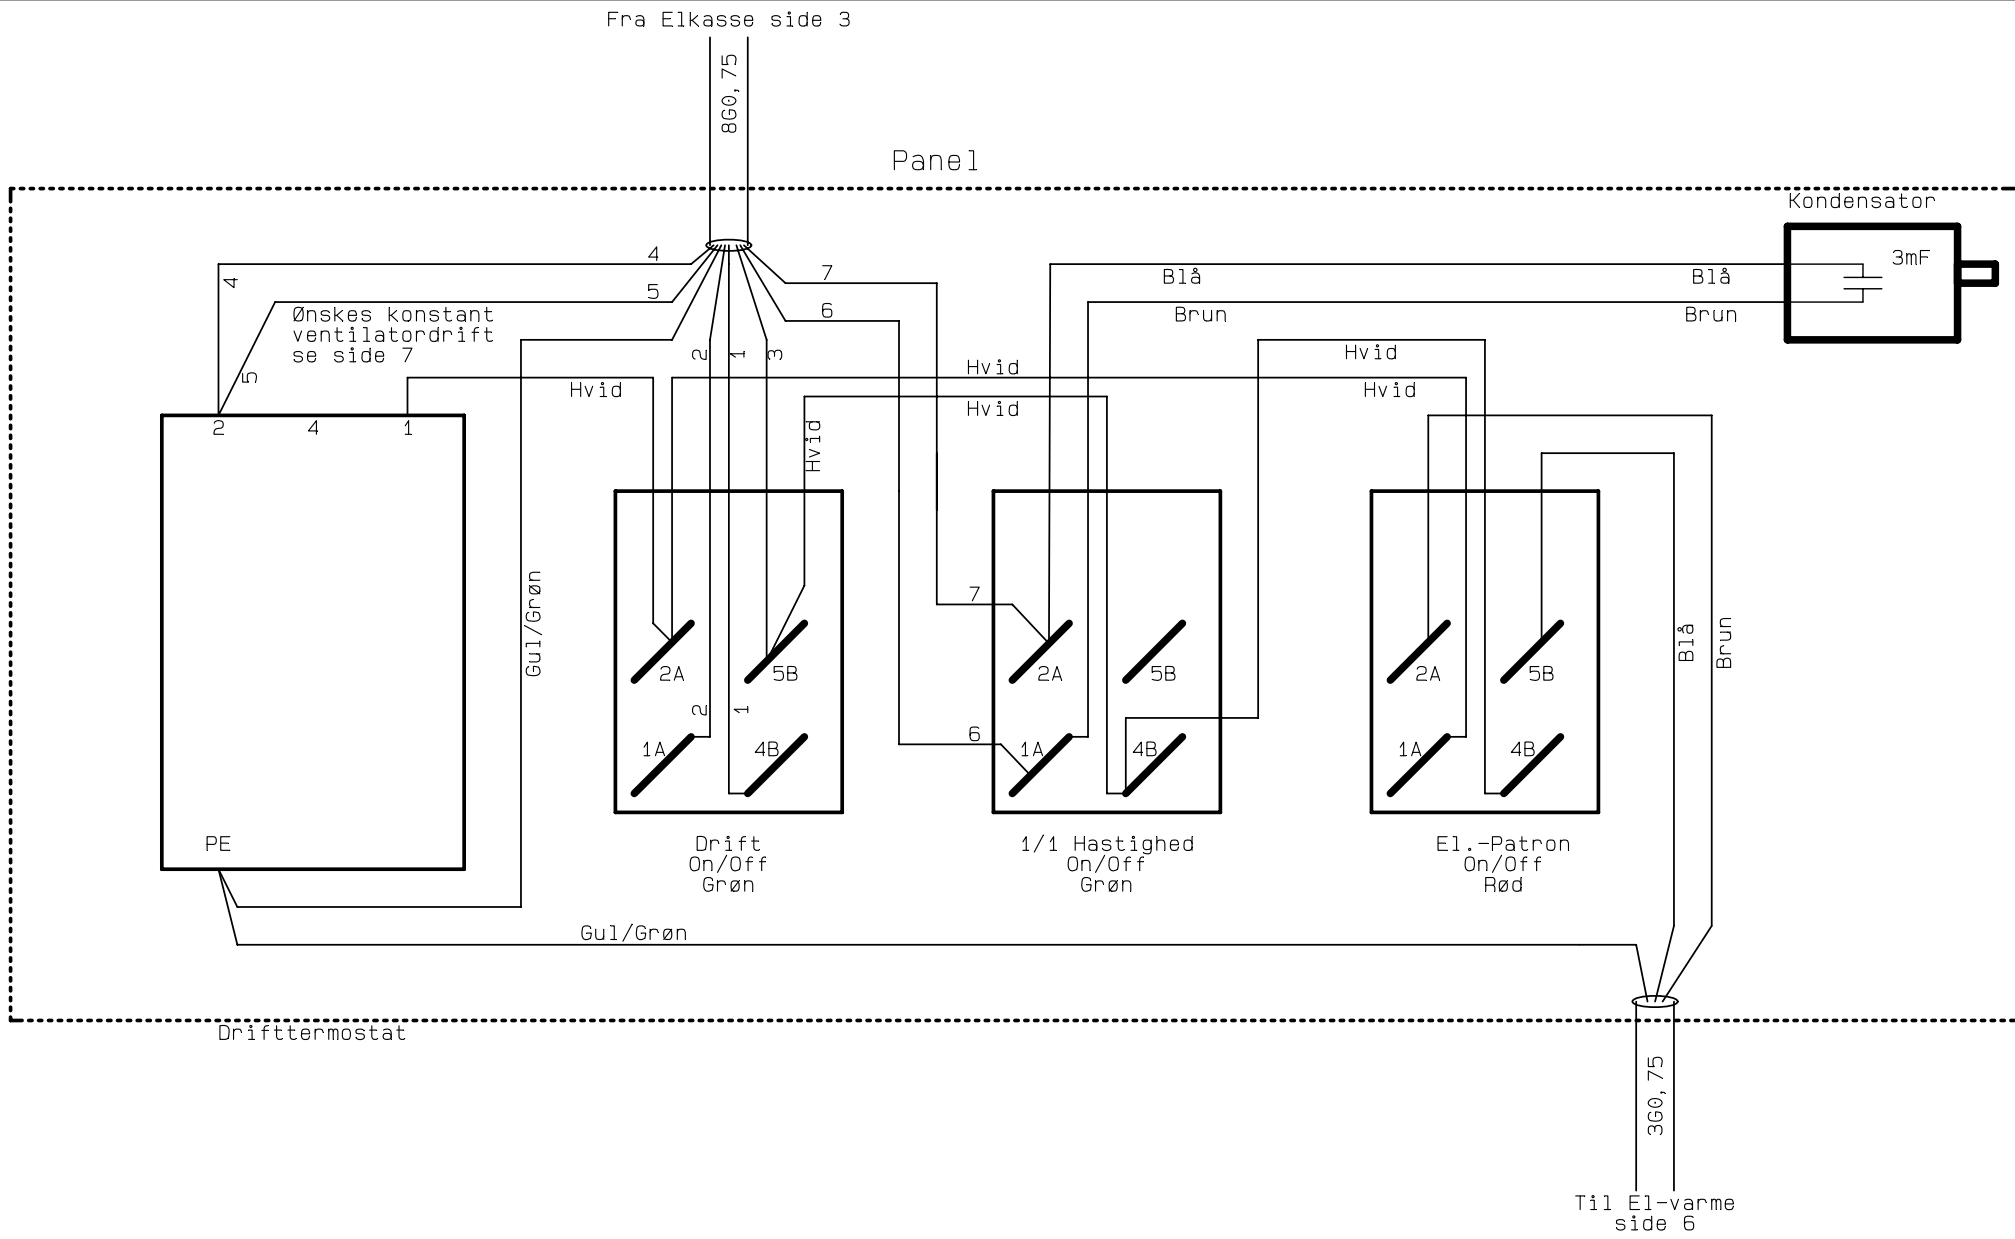

Kunde :

Ordre Nr. :

Type : Vanvex 290/185

Serie nr. :

Genvex Ref.:

Deres ref. :

Konstruktør: KS

Rev. dato : 04-11-02

Dato : 16-01-2007

Kunde:		Type: Vanvex 290/185		Serie:	
Deres ref.:		Genvex ref.:			
Konstrukt.:: KS	Ordre nr.:	Rev.:: 04-11-02	Dato: 16-01-20	Side: 4 af 7	

Kunde:		Type: Vanvex 290/185		Serie:	
Deres ref.:		Genvex ref.:			
Konstrukt.: KS	Ordre nr.:	Rev.: 04-11-02	Dato: 16-01-20	Side: 5 af 7	

Fra Panel side 5

Termostat El-varme

Kunde:		Type: Vanvex 290/185		Serie:	
Deres ref.:		Genvex ref.:			
Konstrukt.: KS	Ordre nr.:	Rev.: 04-11-02	Dato: 16-01-20	Side: 6 af 7	

Normal ventilator-drift

Drifttermostat

Konstant ventilator-drift

Drifttermostat

Kunde:		Type: Vanvex 290/185		Serie:	
Deres ref.:		Genvex ref.:			
Konstrukt.:	KS	Ordre nr.:	Rev.:	04-11-02	Dato: 16-01-20
				Side: 7	af 7