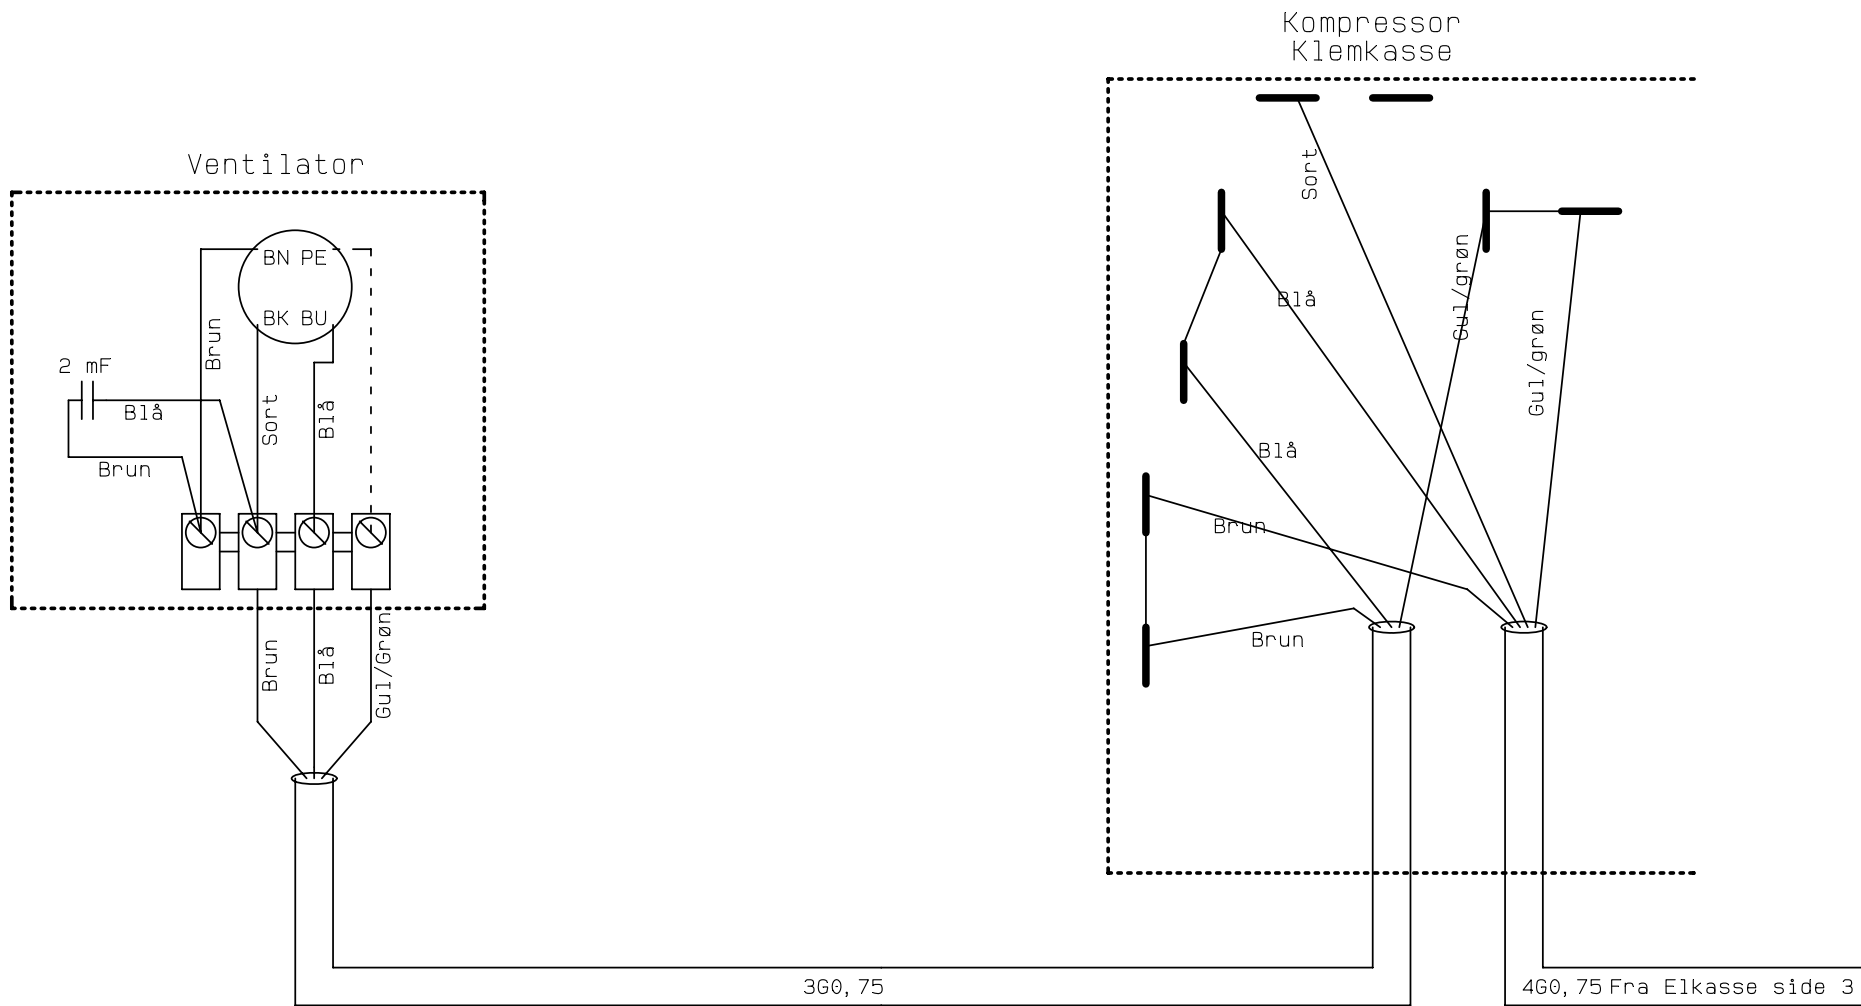

Kunde :

Ordre Nr. :

Type : Vanvex 290/185

Serie nr. :

Genvex Ref.:

Deres ref. :

Konstruktør: KS

Rev. dato : 04-11-02

Dato : 16-01-2007

Kunde:		Type: Vanvex 290/185		Serie:	
Deres ref.:		Genvex ref.:			
Konstrukt.:: KS	Ordre nr.:	Rev.:: 04-11-02	Dato: 16-01-20	Side: 4 af 7	

Kunde:		Type: Vanvex 290/185		Serie:	
Deres ref.:		Genvex ref.:			
Konstrukt.: KS	Ordre nr.:	Rev.: 04-11-02	Dato: 16-01-20	Side: 5 af 7	

Fra Panel side 5

Termostat El-varme

Kunde:		Type: Vanvex 290/185		Serie:	
Deres ref.:		Genvex ref.:			
Konstrukt.: KS	Ordre nr.:	Rev.: 04-11-02	Dato: 16-01-20	Side: 6 af 7	

Normal ventilator-drift

Drifttermostat

Konstant ventilator-drift

Drifttermostat

Kunde:		Type: Vanvex 290/185		Serie:	
Deres ref.:		Genvex ref.:			
Konstrukt.:	KS	Ordre nr.:	Rev.:	04-11-02	Dato: 16-01-20
				Side: 7	af 7