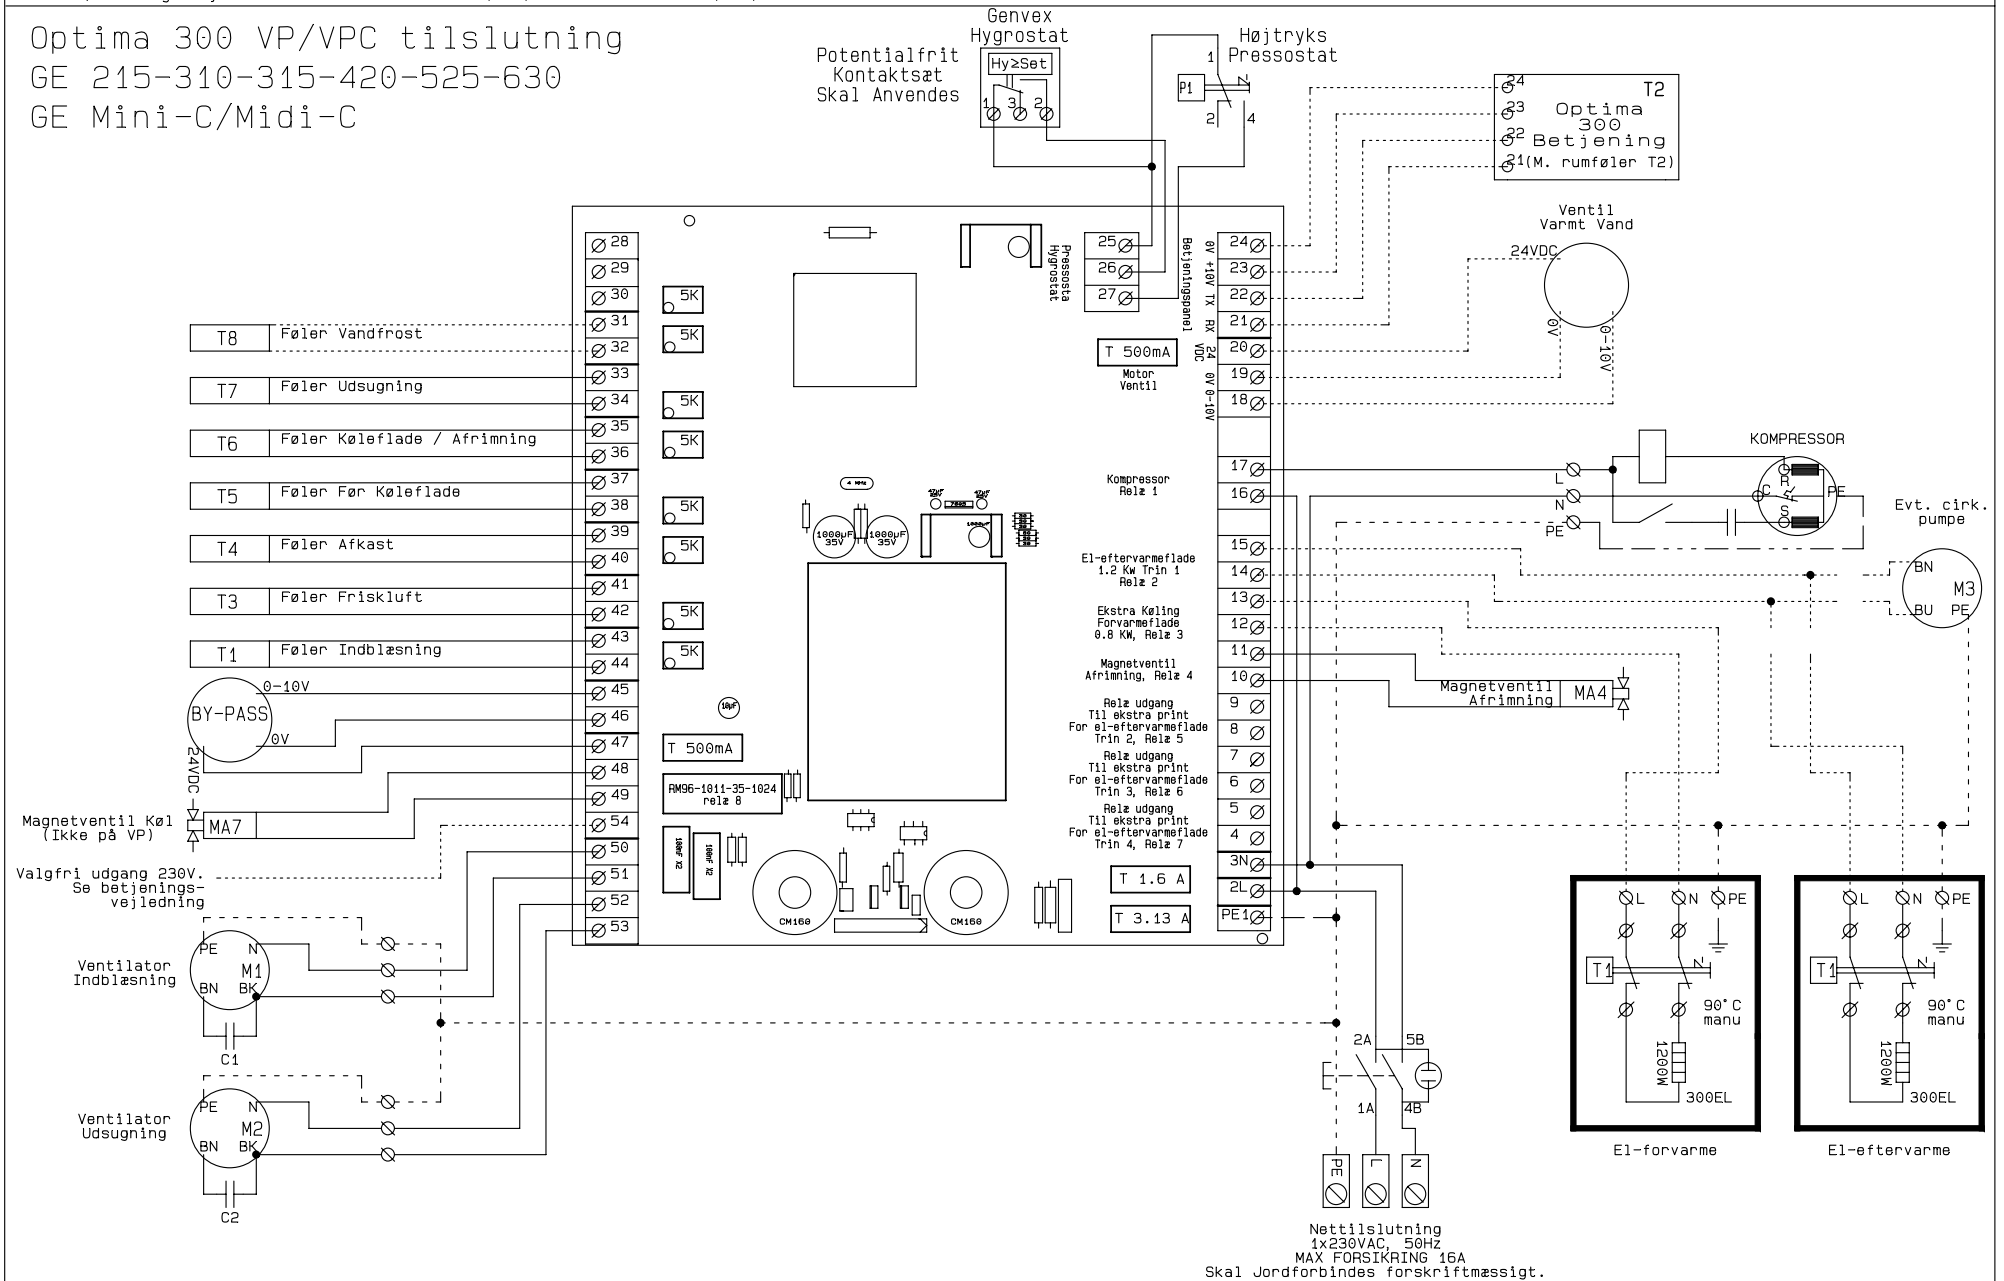

Optima 300 VP/VPC tilslutning
 GE 215-310-315-420-525-630
 GE Mini-C/Midi-C

	Kunde:		Type:		Serie:	
	Deres ref.:		Vores ref.:			
	Konstrukt.:KS	Ordre nr.:	Rev.:	Dato:18-01-20	Side:1	af 1