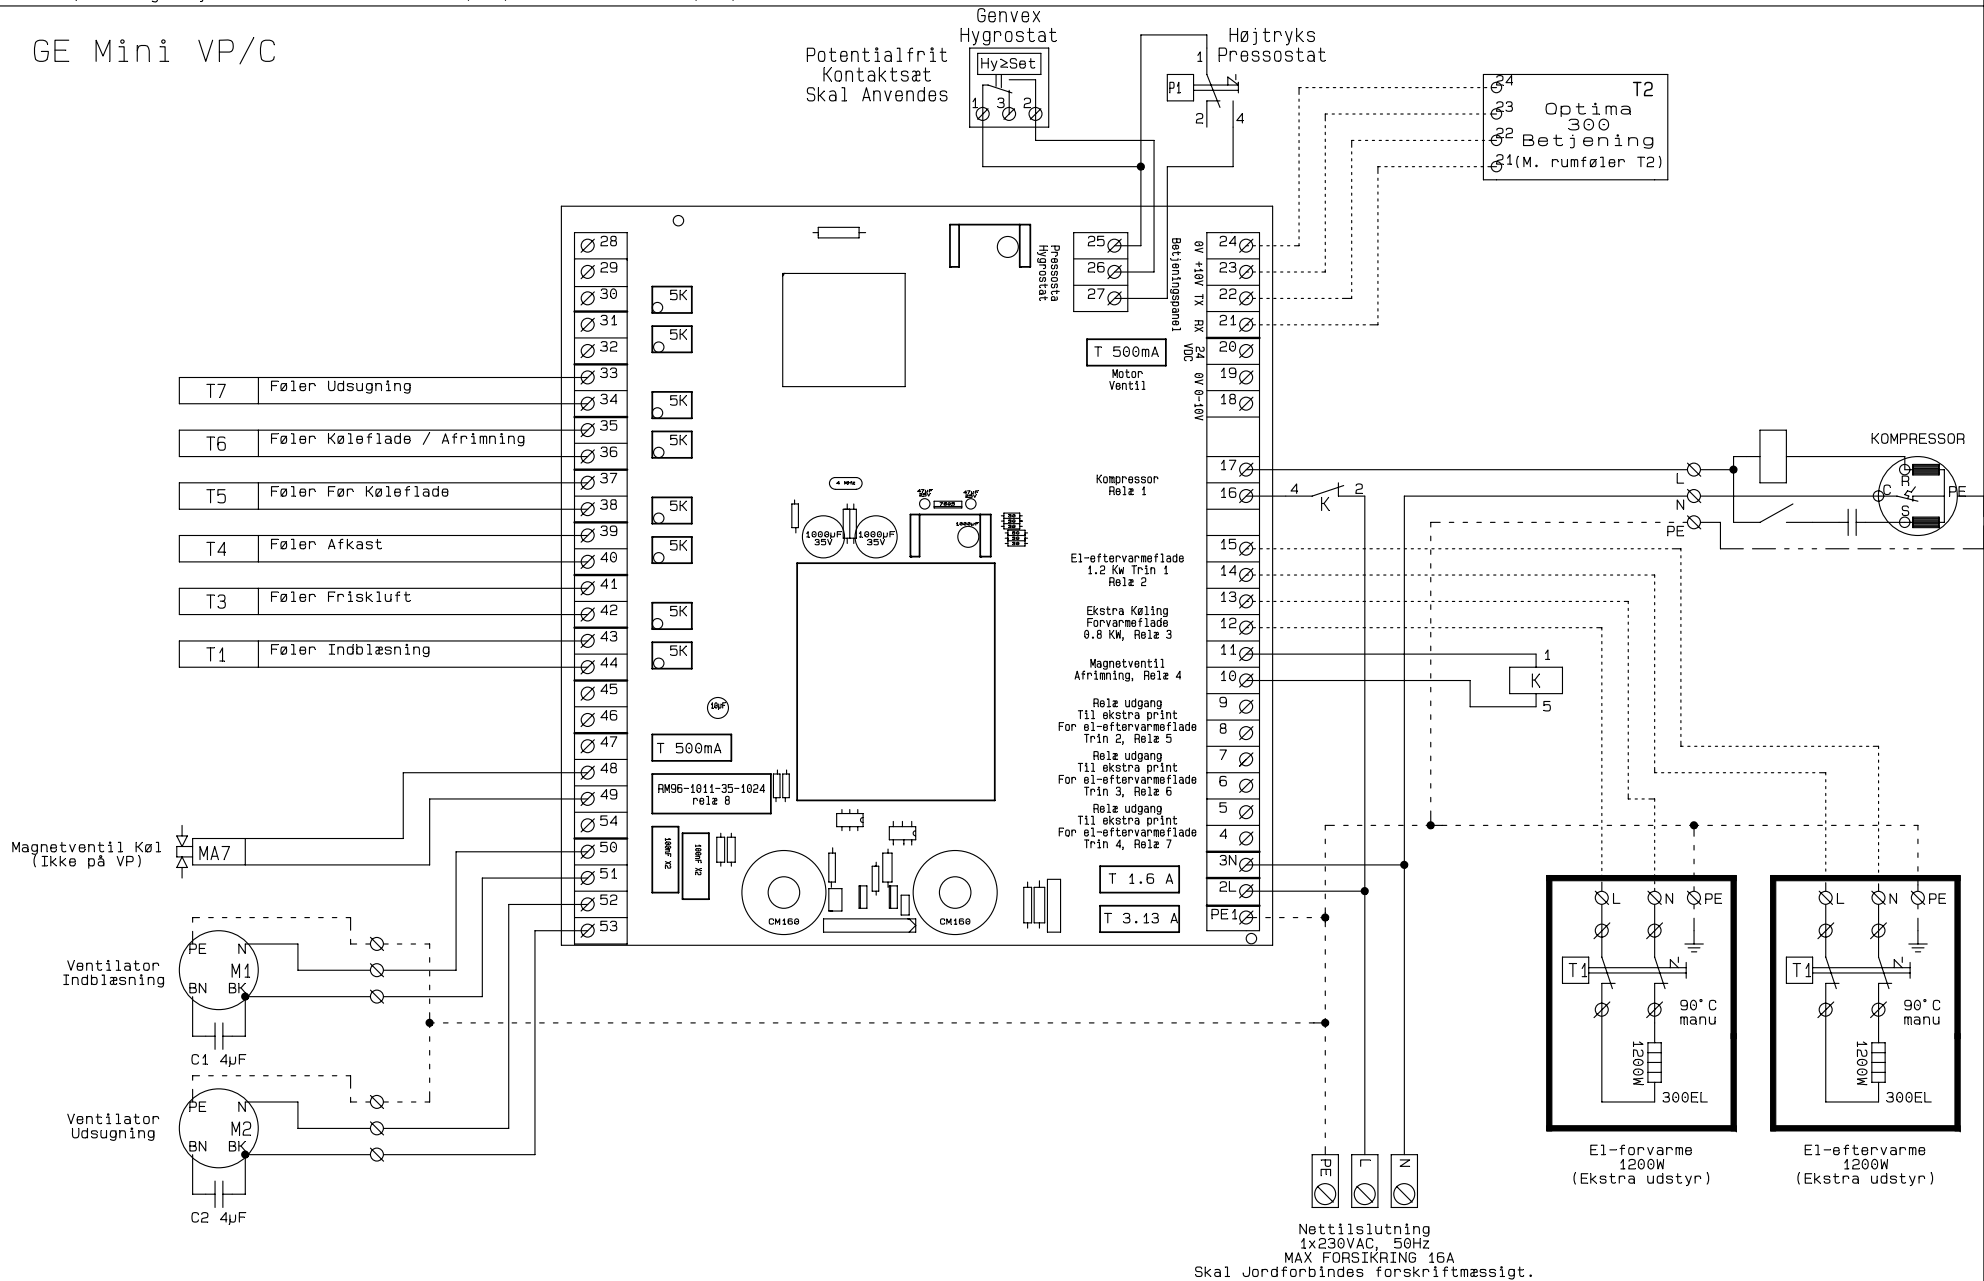

GE Mini VP/C

Nettilslutning
1x230VAC, 50Hz
MAX FORSIKRING 16A
Skal Jordforbindes forskriftsmæssigt.

Kunde:	Type:	Serie:
Deres ref.:	Vores ref.:	
Konstrukt.:MSN/	Ordre nr.:	Rev.:
	Dato:18-01-20	Side:1 af 1