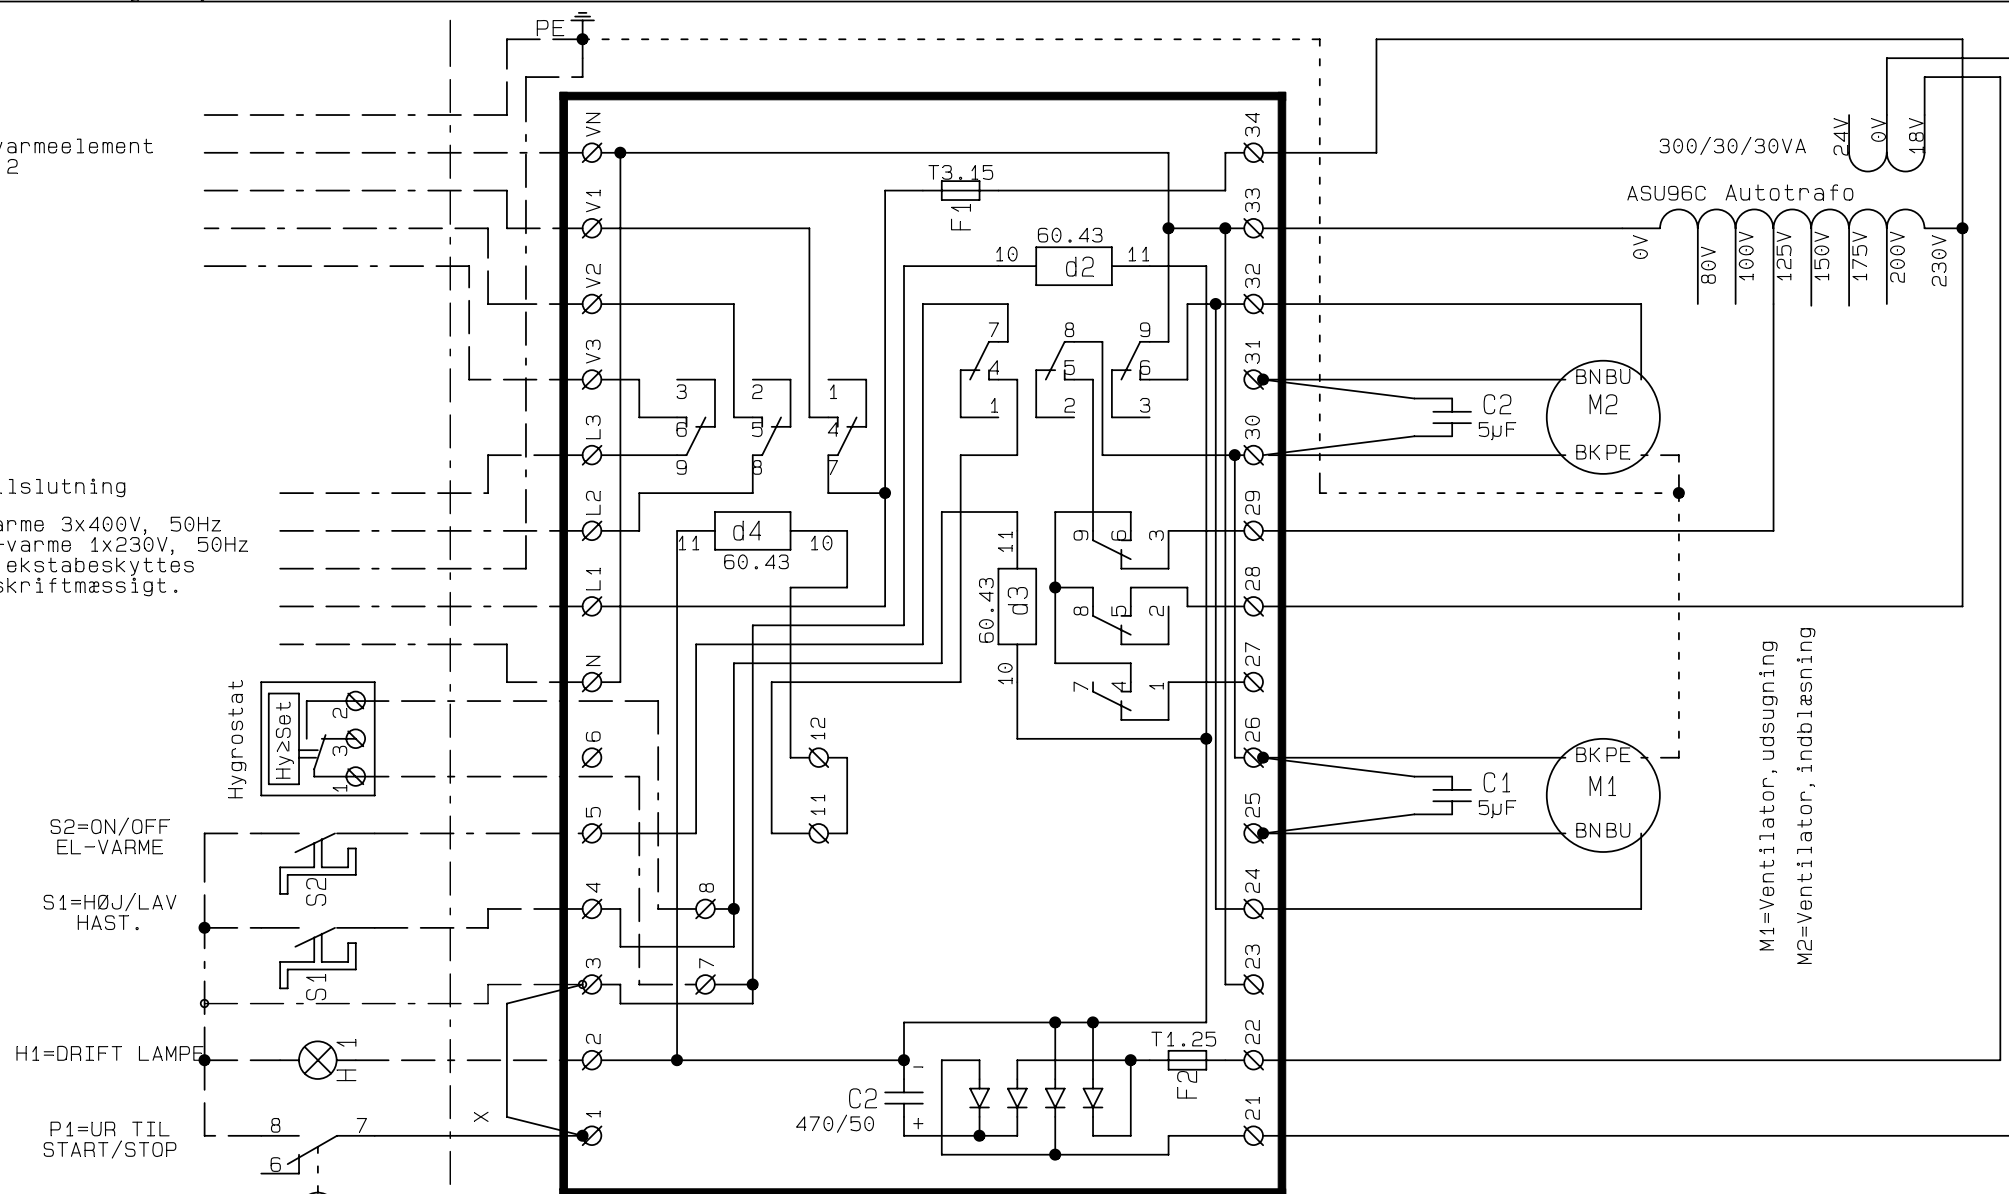

Kunde :

Ordre Nr. :

Type : GE/GEU 800 VA/EL (DK)

Serie nr. :

Genvex Ref.:

Deres ref. :

Konstruktør: KS

Rev. dato : 12-02-01

Dato : 18-01-2007

Til varmeelement  
Side 2

Nettilslutning

E1-varme 3x400V, 50Hz  
Vand-varme 1x230V, 50Hz  
Skal ekstabelskyttes  
foreskriftmæssigt.

X Lusen skal fjernes når  
der installeres et ur til drift.

# Montering af tyristorregulator

EL-TILSLUTNING  
SE SIDE 1

Kunde:	Type: GE/GEU 800 VA/EL (DK)		Serie:
Deres ref.:	Genvex ref.:		
Konstrukt.:: KS	Ordre nr.:	Rev.:: 12-02-01	Dato: 18-01-20 Side: 4 af 6

# Montering af spjæld

EL-TILSLUTNING  
SE SIDE 1

Kunde:		Type: GE/GEU 800 VA/EL (DK)		Serie:	
Deres ref.:		Genvex ref.:			
Konstrukt.:: KS	Ordre nr.:	Rev.:: 12-02-01	Dato: 18-01-20	Side: 5 af 6	