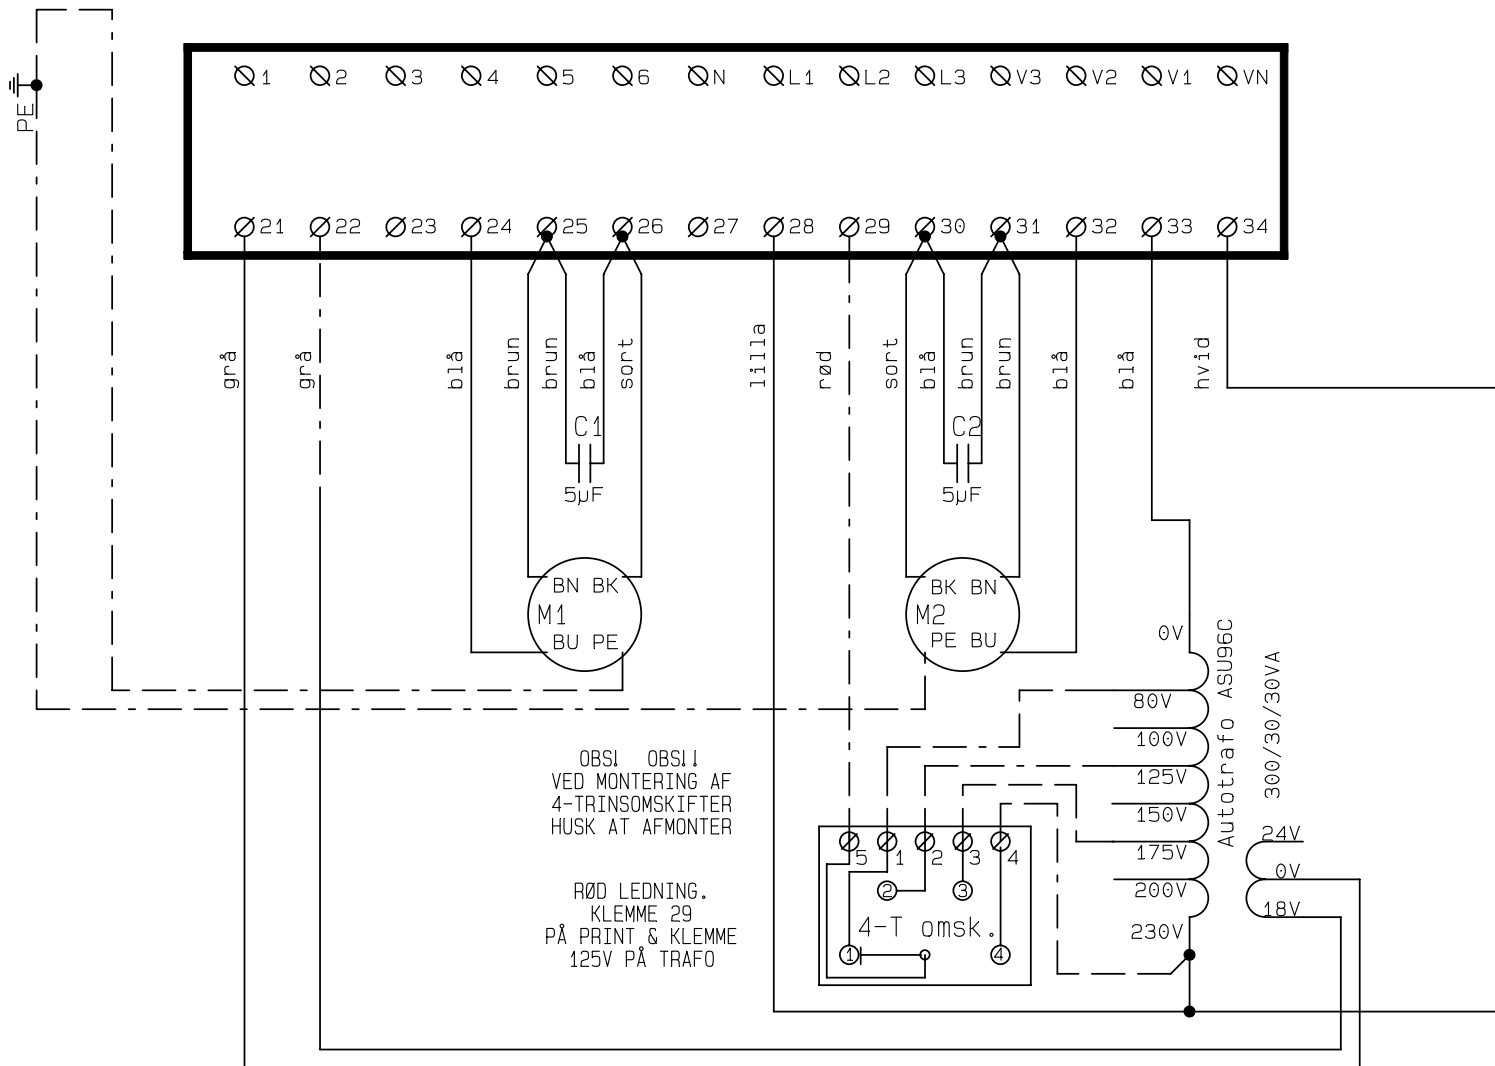

# Montering af firetrinsomskifter

EL-TILSLUTNING  
SE SIDE 1

# Montering af tyristorregulator

EL-TILSLUTNING  
SE SIDE 1

Kunde:	Type: GE/GEU 800 VA/EL (DK)		Serie:
Deres ref.:	Genvex ref.:		
Konstrukt.:: KS	Ordre nr.:	Rev.:: 12-02-01	Dato: 18-01-20 Side: 4 af 6

# Montering af spjæld

EL-TILSLUTNING  
SE SIDE 1

Kunde:		Type: GE/GEU 800 VA/EL (DK)		Serie:	
Deres ref.:		Genvex ref.:			
Konstrukt.:: KS	Ordre nr.:	Rev.:: 12-02-01	Dato: 18-01-20	Side: 5 af 6	