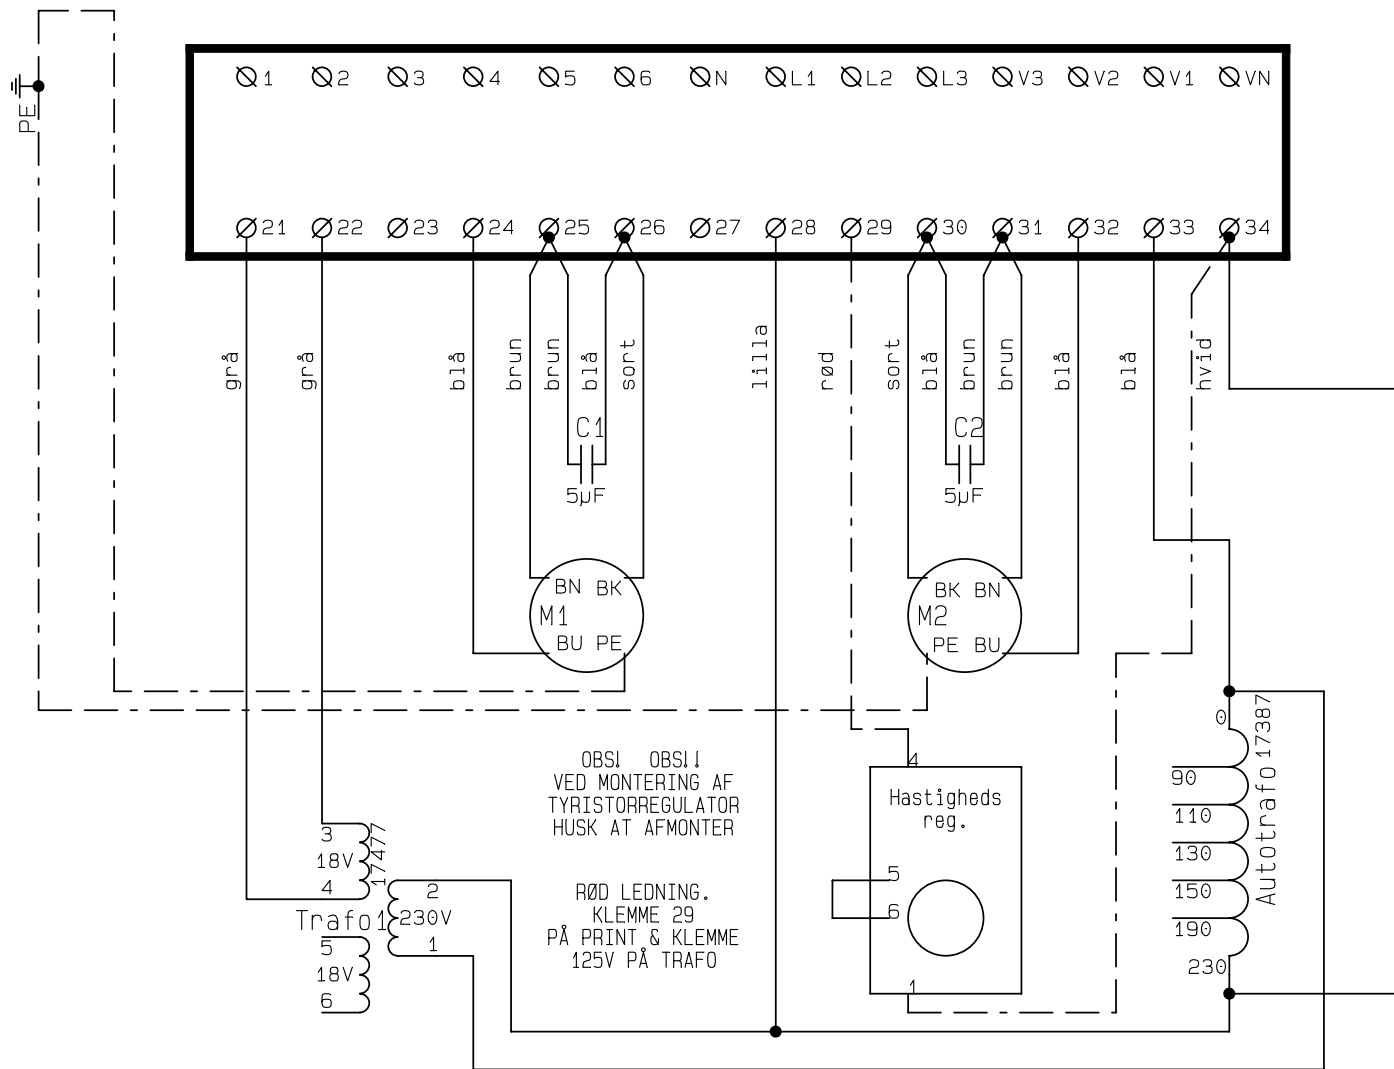

Montering af tyristorregulator

EL-TILSLUTNING
SE SIDE 1

Kunde:	Type: GE/GEU 800 VA/EL (DK)		Serie:
Deres ref.:	Genvex ref.:		
Konstrukt.:: KS	Ordre nr.:	Rev.:: 12-02-01	Dato: 18-01-20 Side: 4 af 6