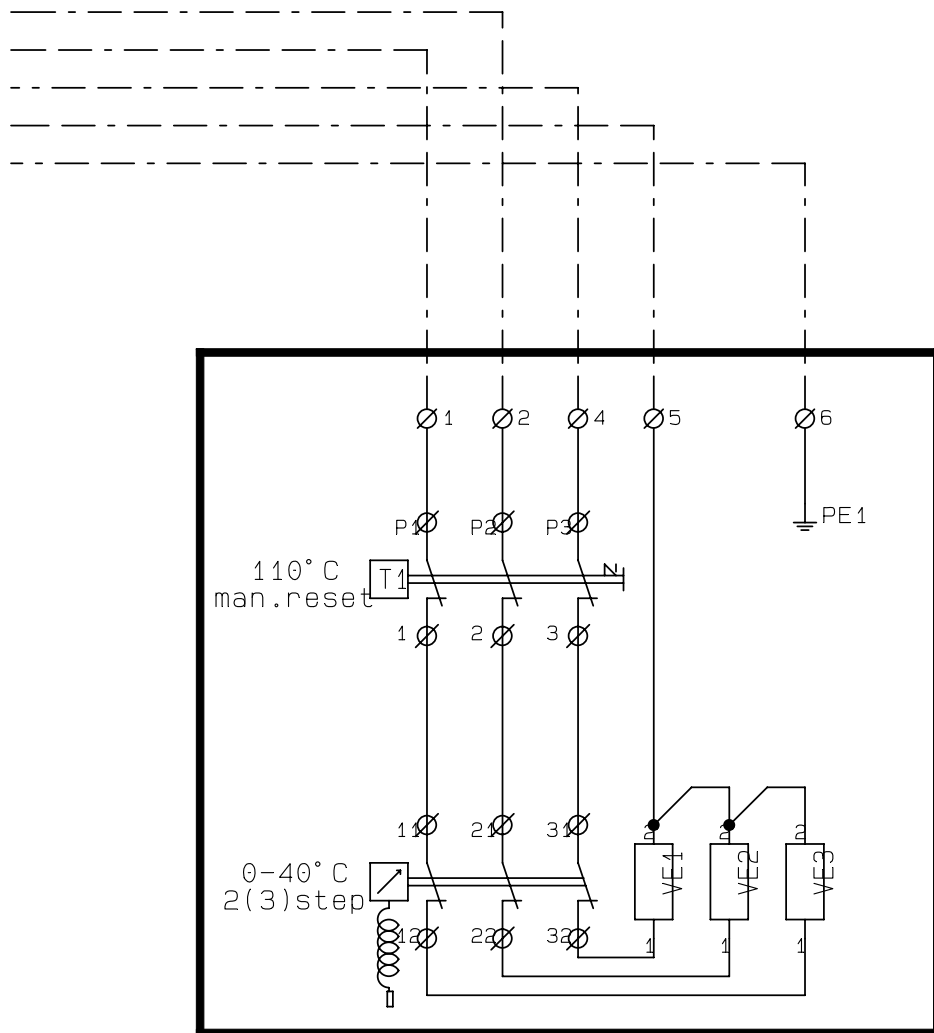

3x230V
3X1200W
In: 5.5A

Kunde:		Type: GE/GEU 800 VA/EL (DK)		Serie:	
Deres ref.:		Genvex ref.:			
Konstrukt.:: KS	Ordre nr.:	Rev.:: 12-02-01	Dato: 18-01-20	Side: 2 af 6