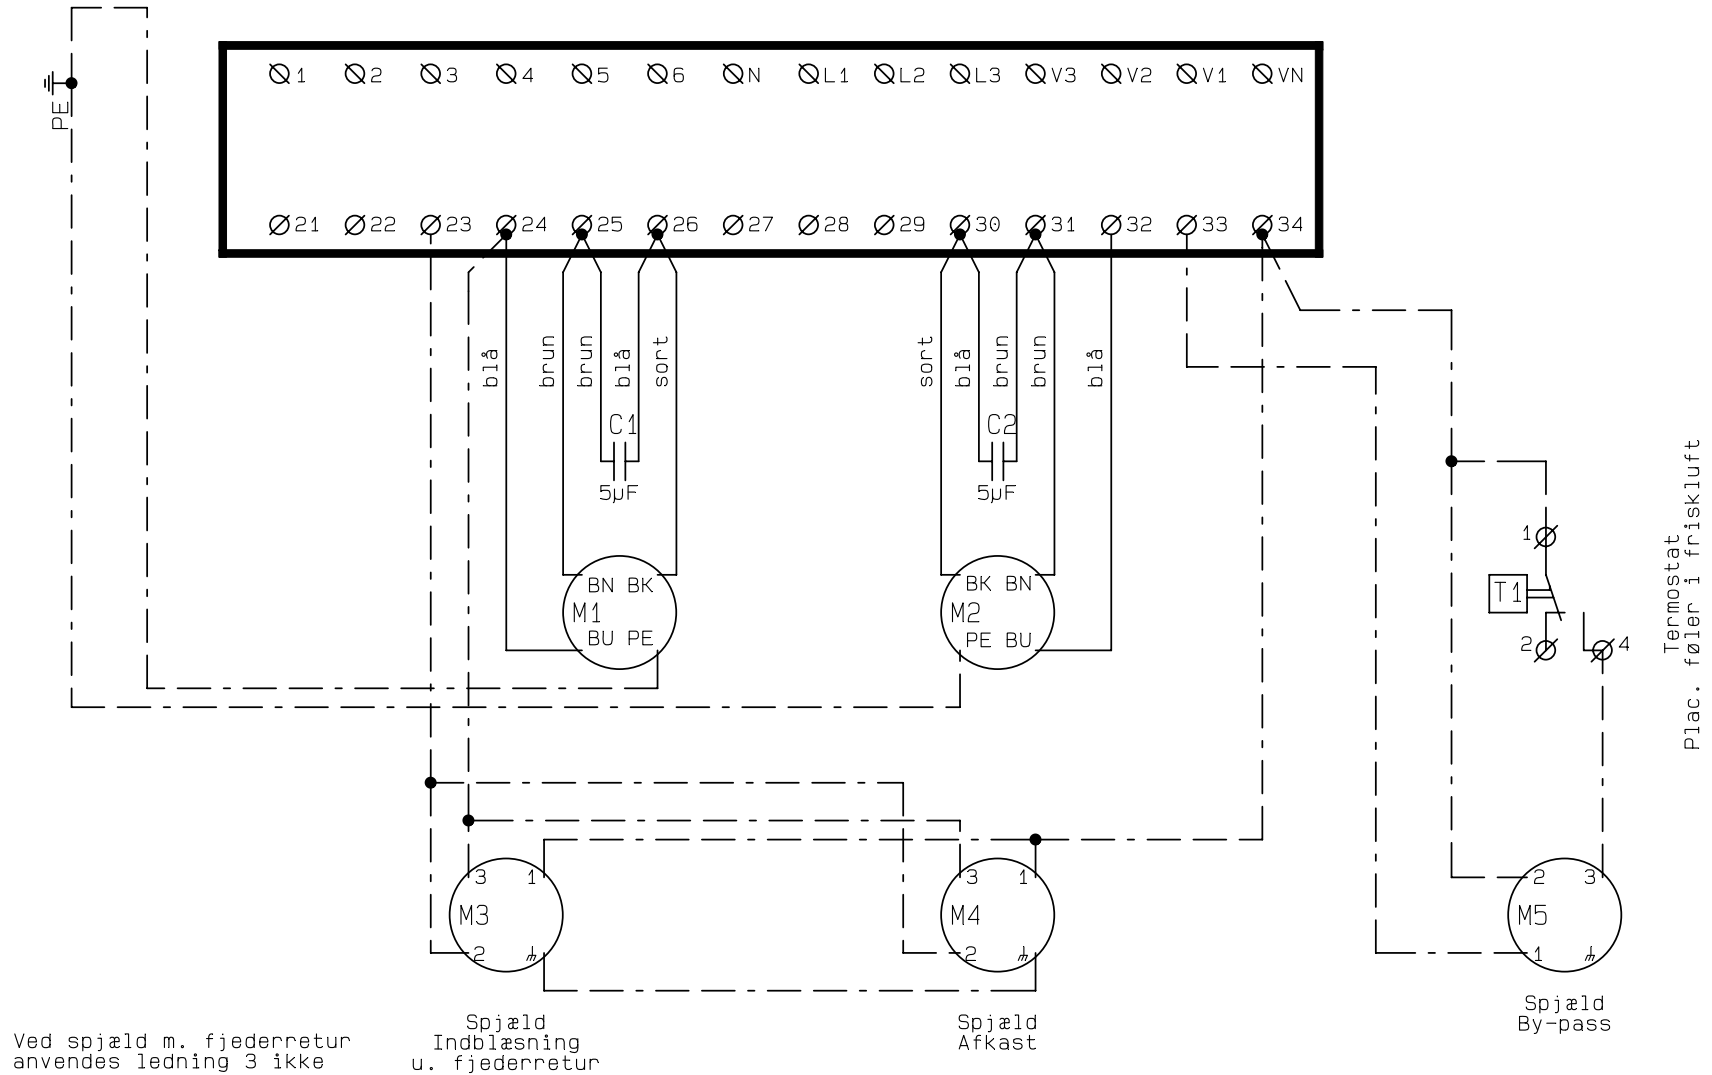

# Montering af firetrinsomskifter

EL-TILSLUTNING  
SE SIDE 1

# Montering af tyristorregulator

EL-TILSLUTNING  
SE SIDE 1

Kunde:	Type: GE/GEU 800 VA/EL (DK)		Serie:
Deres ref.:	Genvex ref.:		
Konstrukt.:: KS	Ordre nr.:	Rev.:: 12-02-01	Dato: 18-01-20 Side: 4 af 6

# Montering af spjæld

EL-TILSLUTNING  
SE SIDE 1

Kunde:		Type: GE/GEU 800 VA/EL (DK)		Serie:	
Deres ref.:		Genvex ref.:			
Konstrukt.:: KS	Ordre nr.:	Rev.:: 12-02-01	Dato: 18-01-20	Side: 5 af 6	