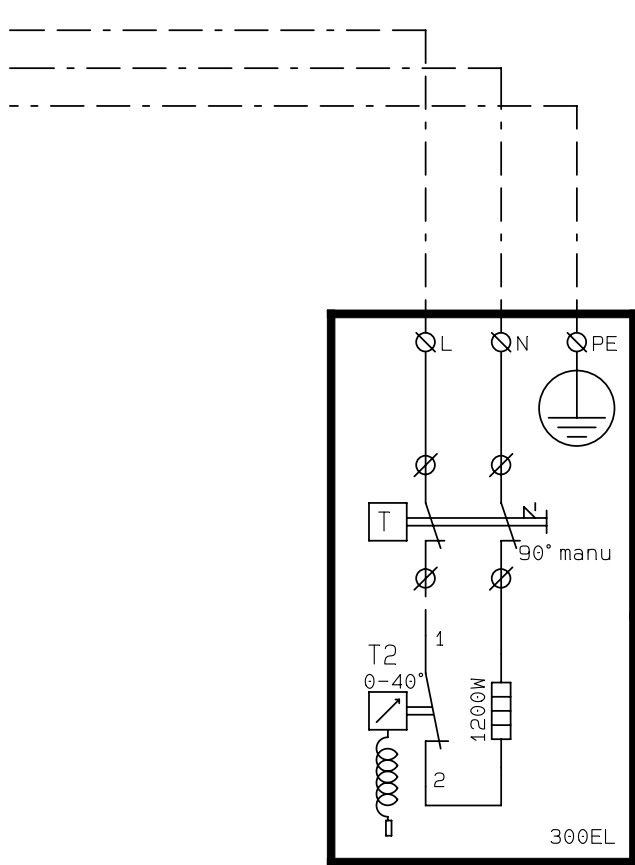

Kunde:	Type: GE/GEU 200/300/350 VA/EL (DK)	Serie:
Deres ref.:	Genvex ref.:	
Konstrukt.:: KS	Ordre nr.:	Rev.:: 12-02-01
	Dato: 16-01-20	Side: 2 af 6