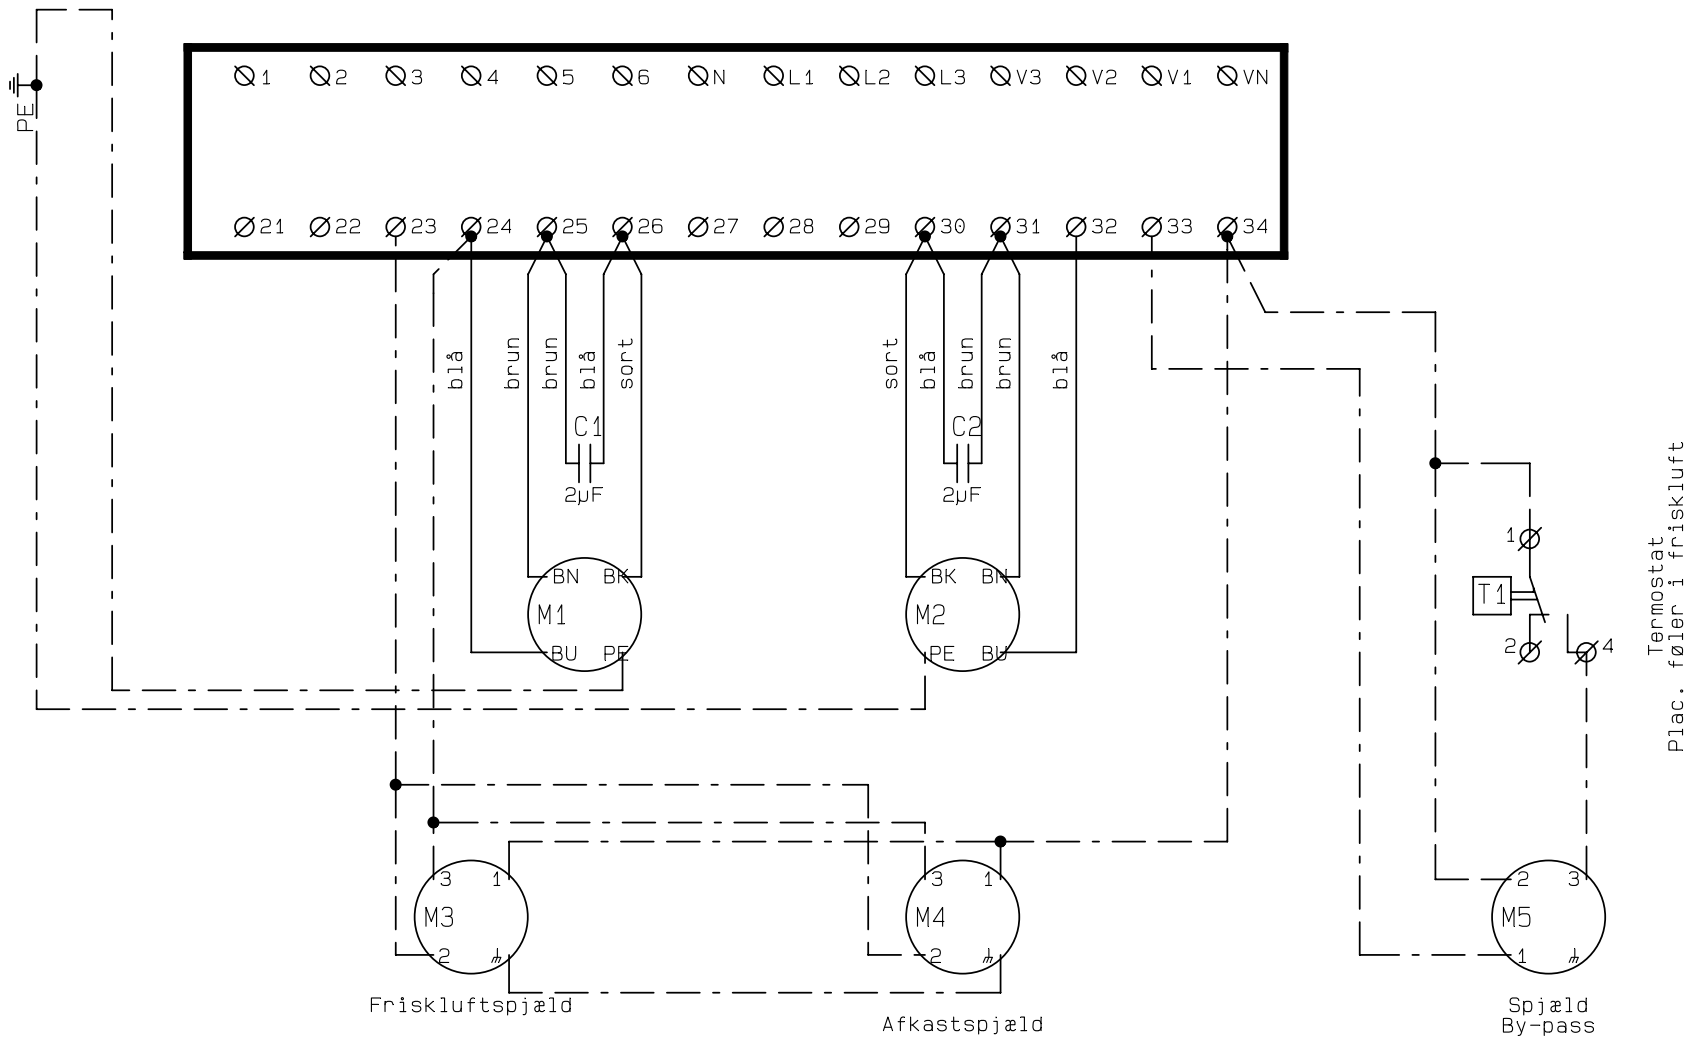

Montering af spjæld

EL-TILSLUTNING
SE SIDE 1

Kunde:		Type: GE/GEU 200/300/350 VA/EL (DK)		Serie:	
Deres ref.:		Genvex ref.:			
Konstrukt.:: KS	Ordre nr.:	Rev.:: 12-02-01	Dato: 16-01-20	Side: 5 af 6