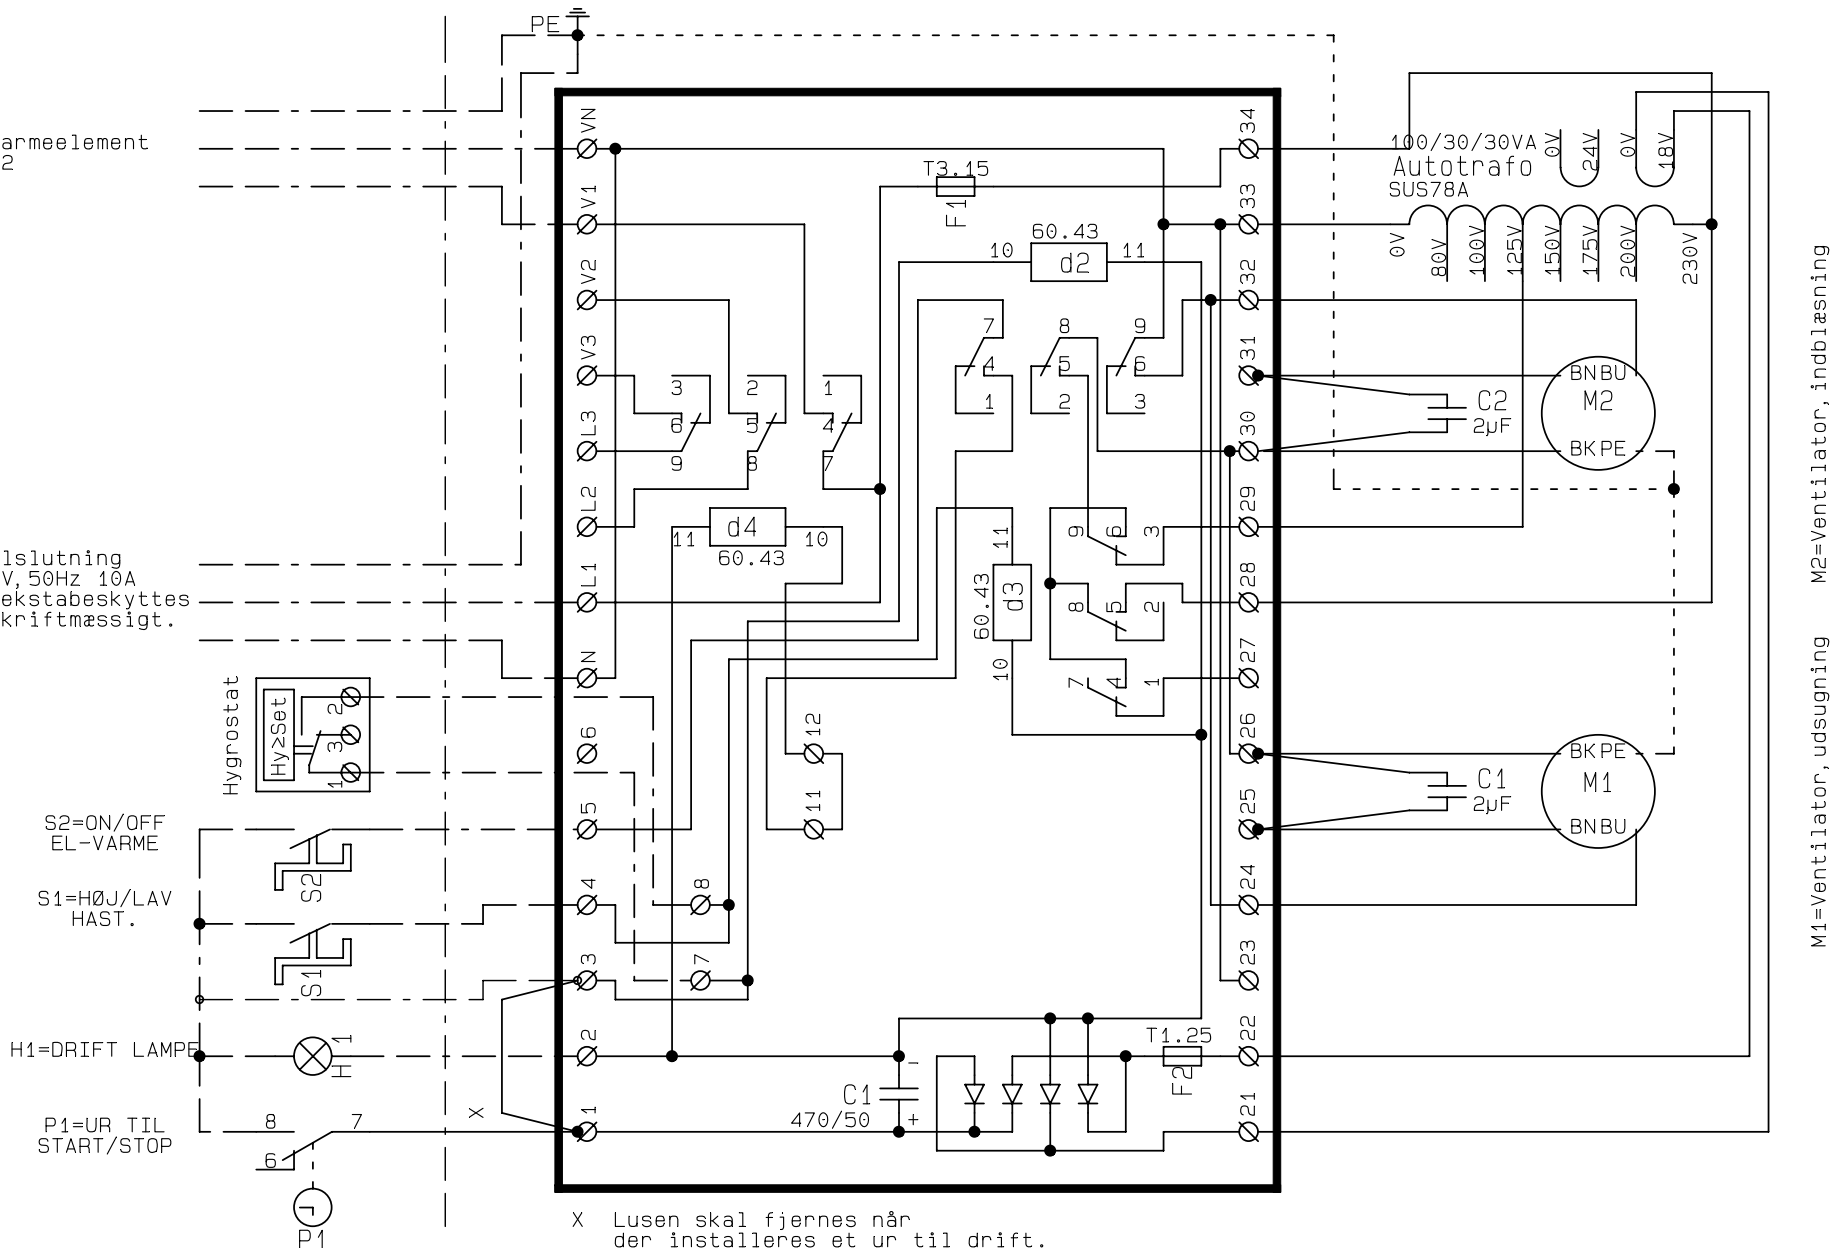

Til varmeelement
Side 2

Nettilslutning
1x230V, 50Hz 10A
Skal ekstableskyttes
foreskriftmæssigt.

M1=Ventilator, udsugning M2=Ventilator, indblæsning

X Lusen skal fjernes når
der installeres et ur til drift.

Kunde:	Type: GE/GEU 200/300/350 VA/EL (DK)	Serie:
Deres ref.:	Genvex ref.:	
Konstrukt.:: KS	Ordre nr.:	Dato: 16-01-20
	Rev.:: 12-02-01	Side: 1 af 6