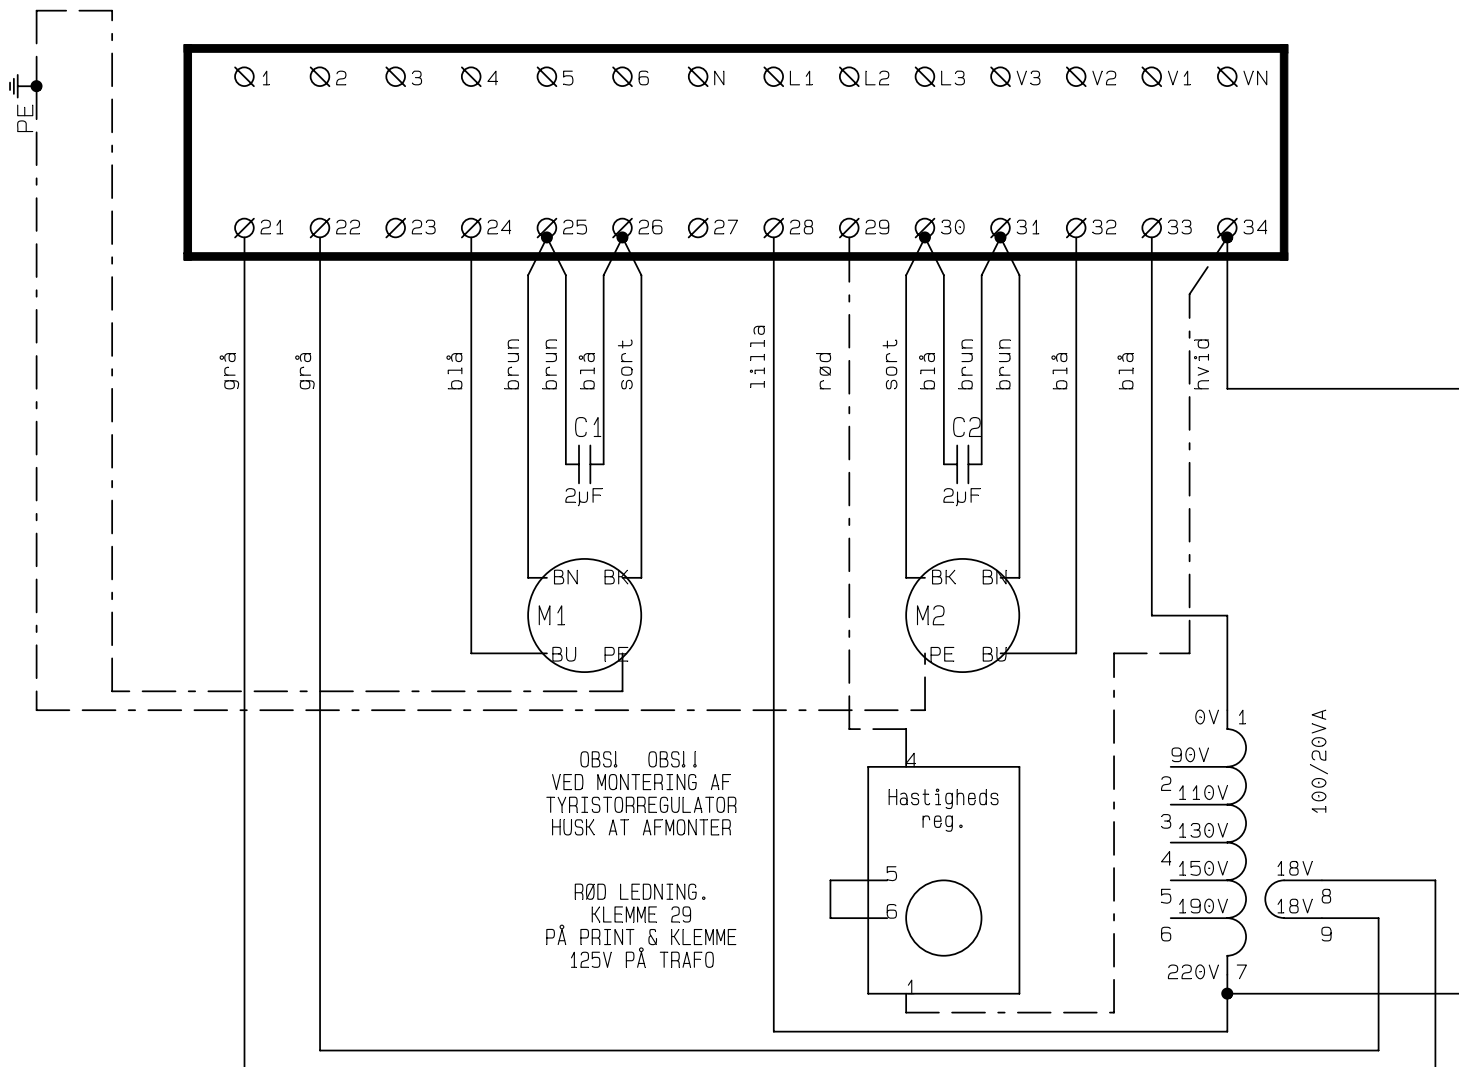

Montering af tyristorregulator

EL-TILSLUTNING
SE SIDE 1

Kunde:	Type: GE/GEU 200/300/350 VA/EL (DK)	Serie:
Deres ref.:	Genvex ref.:	
Konstrukt.: KS	Ordre nr.:	Rev.: 12-02-01
	Dato: 16-01-20	Side: 4 af 6