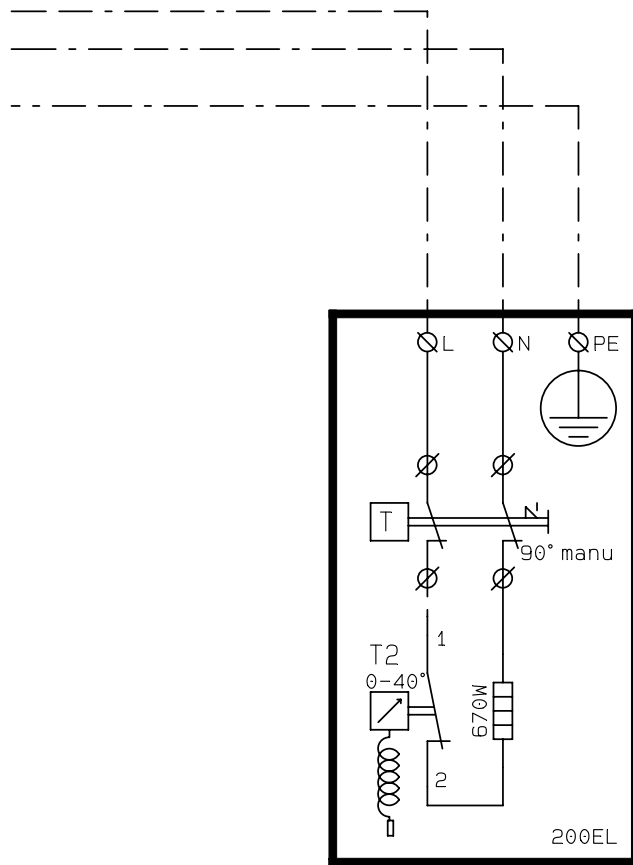

Kunde:	Type: GE/GEU 200/300/350 VA/EL (DK)	Serie:
Deres ref.:	Genvex ref.:	
Konstrukt.:: KS	Ordre nr.:	Rev.:: 12-02-01
	Dato: 16-01-20	Side: 2 af 6