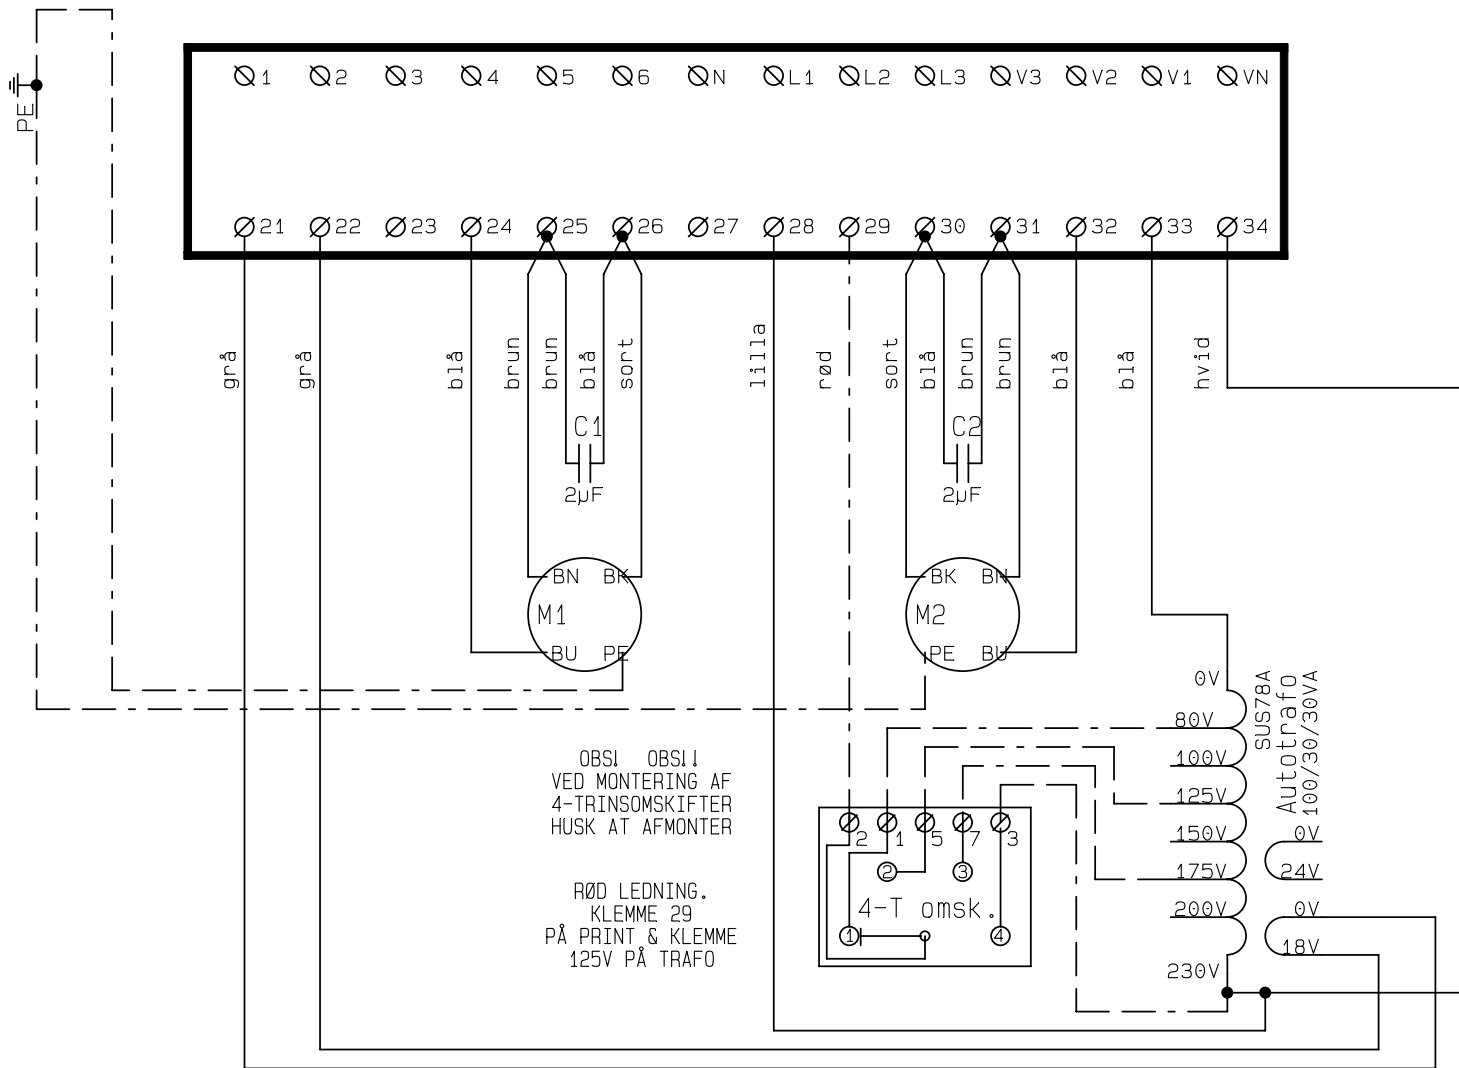

Montering af firetrinsomskifter

EL-TILSLUTNING
SE SIDE 1

Kunde:	Type: GE/GEU 200/300/350 VA/EL (DK)		Serie:
Deres ref.:	Genvex ref.:		
Konstrukt.:: KS	Ordre nr.:	Rev.:: 12-02-01	Dato: 16-01-20 Side: 3 af 6