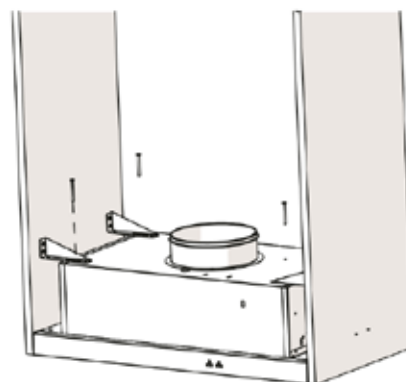

Genvex emhætte

- Indbygget metalspjæld for minimalt tryktab og lavt energiforbrug
- Forberedt til styring med Genvex ventilationsanlæg
- Vaskbart filter

Genvex udtræksemhætte er forsynet med indregulerings-spjæld i metal samt studs til trykfaldsmåling. Emhætten er forsynet med touch display til indregulering og betjening.

Målskitse

Montering

Emhætten er beregnet for montering under, indbygget eller mellem skabe.

Emhætten leveres med kabel og jordforbundet stik for tilslutning til jordforbundet stikkontakt samt styreledning for tilslutning til Genvex-ventilationsanlæg.

Emhætten kan placeres under eller indbygget i skabsrækken via klikbeslag (klikbeslag medfølger som standard).

Emhætten kan også monteres med vinkelbeslag (vinkelbeslag medfølger som standard).

Kontakt os