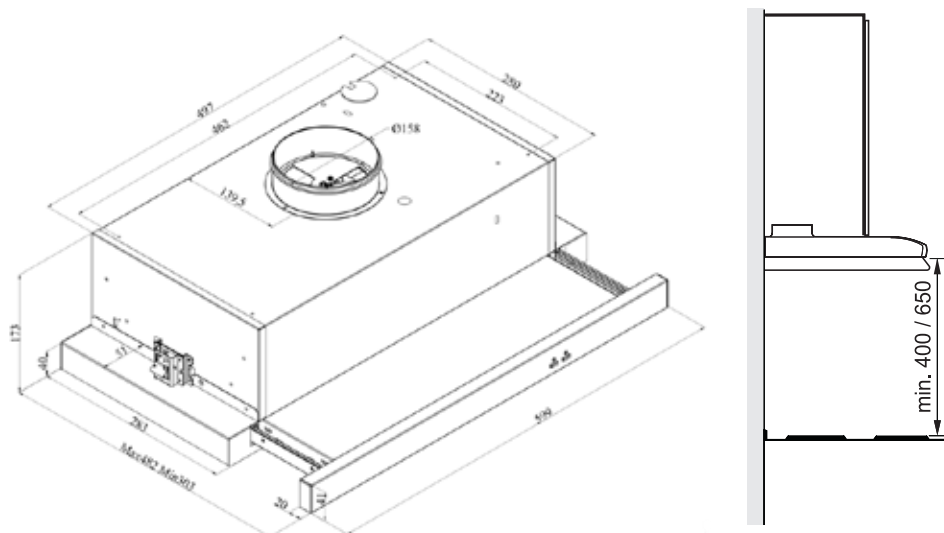

Genvex emhætte

- Indbygget metalspjæld for minimalt tryktab og lavt energiforbrug
- Forberedt til styring med Genvex ventilationsanlæg
- Vaskbart filter

Genvex udtræksemhætte er forsynet med indregulerings-spjæld i metal samt studs til trykfaldsmåling. Emhætten er forsynet med touch display til indregulering og betjening.

Emhætten er forsynet med indregulerings-spjæld, der opfylder de krav der findes i bygningsreglementet med hensyn til indregulering.

- 75 % emopfangsevne ved 176 m³/h i henhold til EN13141-3.
- Kan tilsluttes Genvex ventilationsaggregat, som automatisk skifter til forceret drift ved betjening af emhætten.
- 2 stk spot max 50 W (GU10 sokkel).
- Timer med 60 minutters tidsforløb før spjæld lukker.
- Vaskbart filter, som er nemt tilgængeligt og servicevenlig.
- Tilsluttes 230 Volt strømforsyning.
- Kanaltilslutning Ø125 mm.
- Vægt: 6 kg.

Målskitse

Montering

Emhætten er beregnet for montering under, indbygget eller mellem skabe.

Emhætten leveres med kabel og jordforbundet stik for tilslutning til jordforbundet stikkontakt samt styreledning for tilslutning til Genvex-ventilationsanlæg.