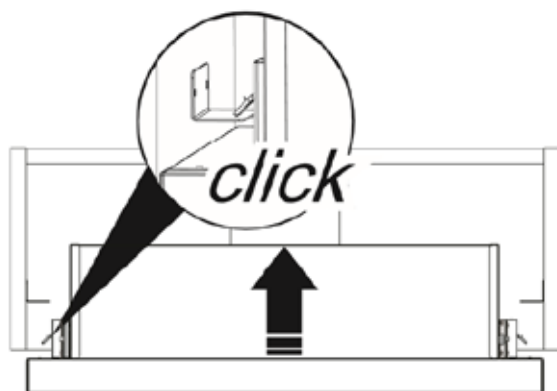

Genvex emhætte

- Indbygget metalspjæld for minimalt tryktab og lavt energiforbrug
- Forberedt til styring med Genvex ventilationsanlæg
- Vaskbart filter

Genvex udtræksemhætte er forsynet med indregulerings-spjæld i metal samt studs til trykfaldsmåling. Emhætten er forsynet med touch display til indregulering og betjening.

Emhætten er forsynet med indregulerings-spjæld, der opfylder de krav der findes i bygningsreglementet med hensyn til indregulering.

- 75 % emopfangsevne ved 176 m³/h i henhold til EN13141-3.
- Kan tilsluttes Genvex ventilationsaggregat, som automatisk skifter til forceret drift ved betjening af emhætten.
- 2 stk spot max 50 W (GU10 sokkel).
- Timer med 60 minutters tidsforløb før spjæld lukker.
- Vaskbart filter, som er nemt tilgængeligt og servicevenlig.
- Tilsluttes 230 Volt strømforsyning.
- Kanaltilslutning Ø125 mm.
- Vægt: 6 kg.

Målskitse

Montering

Emhætten er beregnet for montering under, indbygget eller mellem skabe.

Emhætten leveres med kabel og jordforbundet stik for tilslutning til jordforbundet stikkontakt samt styreledning for tilslutning til Genvex-ventilationsanlæg.

Emhætten kan placeres under eller indbygget i skabsrækken via klikbeslag (klikbeslag medfølger som standard).

Emhætten kan også monteres med vinkelbeslag (vinkelbeslag medfølger som standard).

Kontakt os