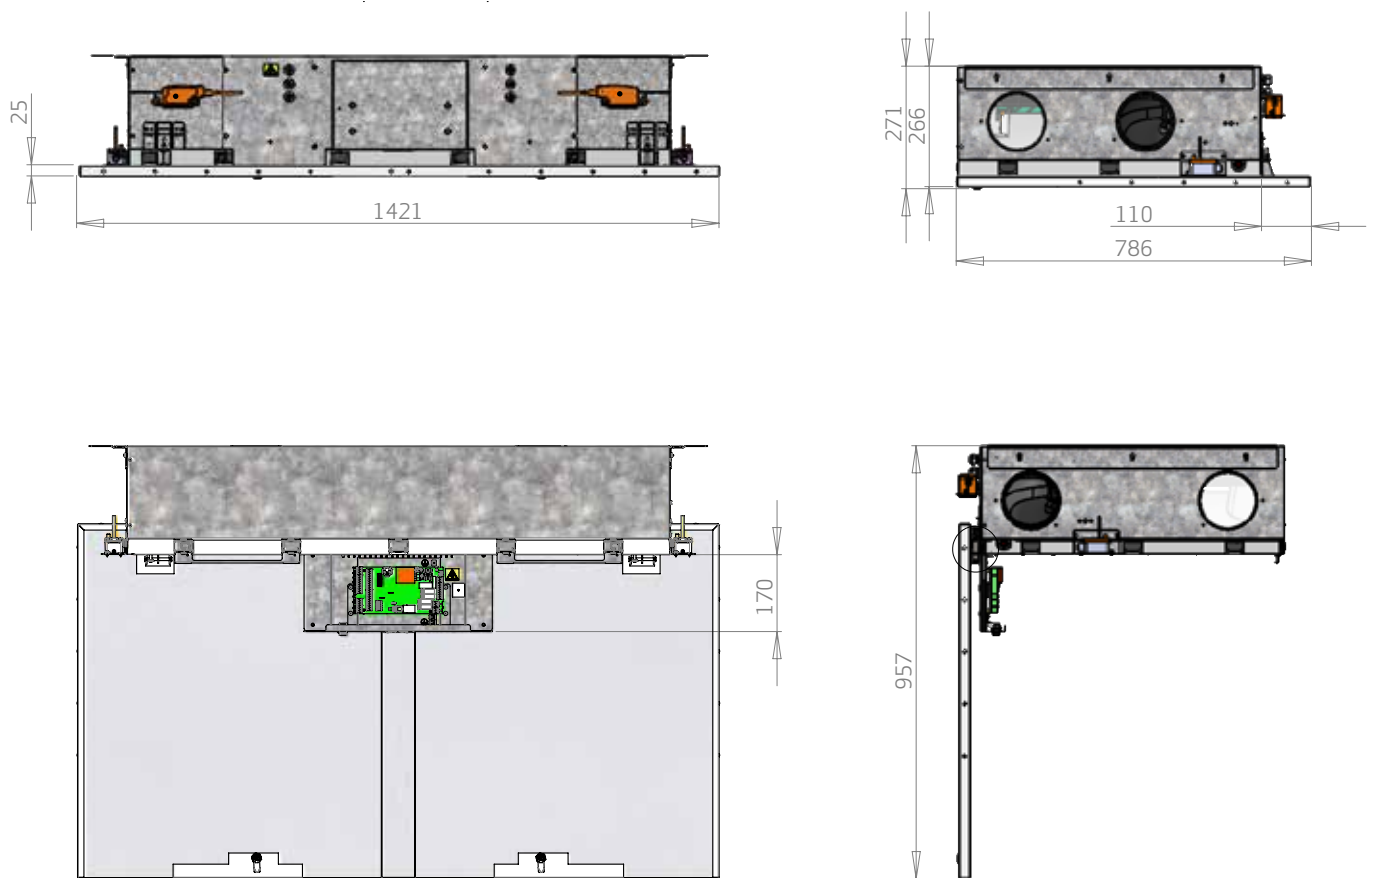

Målskitse

Illustrationerne angiver bundplade monteret på ECO 190 XL og med option tilbehør (kondensvandspumpe) monteret. Bundpladen er vist monteret i top position - men kan justeres nedad ca. 10 mm.

Kontakt os